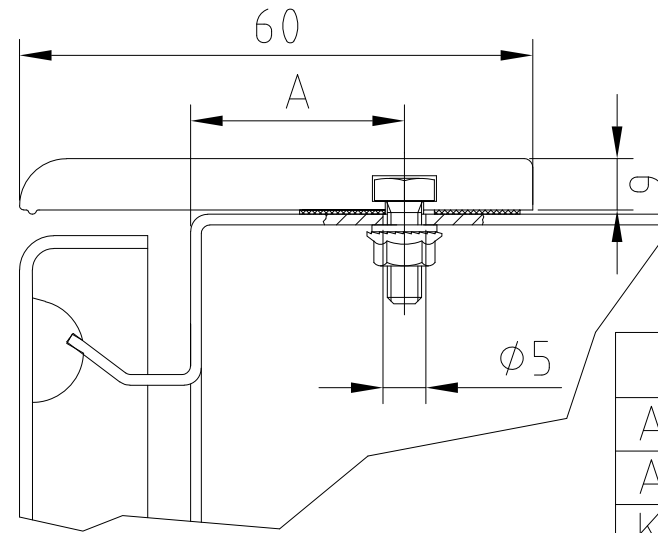

SZ  
2426.500

Raum für Verpackungsdatum  
Area for date of packing  
(MMJJTT / MMYDD)

8x

M4 x 12

8x

A4

8x

M4

Zchnng.-Nr. / No. of dwg. : A3023203SZ

Versandbeutel-Nr. / No. of accessory bag : 290507

Lieferanten-Nr. / No. of supplier :

Gehäuse	A
AE	25
AX	21,5
KL, EB, BG	20,5
KX	21