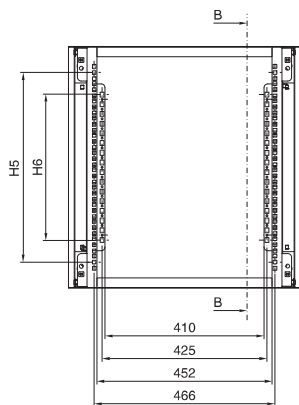

FlatBox

Mit 19"-Profilschienen Handbuch 33, Seite 57

Mit 19"-Montagerahmen Handbuch 33, Seite 58

Version 21 U/700 x 700

Schnitt A – A

Schnitt B – B

Schnitt C – C

Best.-Nr. DK	HE	Breitenmaße mm			Höhenmaße mm					Tiefenmaße mm		
		B	H1	H2	H3	H4	H5	H6	H7	T1	T2	T3
7507.000	6	600	365,1	252,7	255,6	177,8	266,7	125	88,9	400	279	342
7507.100	6	600	365,1	252,7	255,6	177,8	266,7	125	88,9	600	279	542
7507.010	9	600	498,5	386,1	389	311,2	400,1	250	222,3	400	379	342
7507.110	9	600	498,5	386,1	389	311,2	400,1	250	222,3	600	379	542
7507.020	12	600	631,8	519,4	522,3	444,5	533,4	375	355,6	400	479	342
7507.120	12	600	631,8	519,4	522,3	444,5	489	375	355,6	600	479	542
7507.030	15	600	765,2	652,8	655,7	577,9	666,8	525	489	400	579	342
7507.200	15	700	765,2	652,8	655,7	577,9	666,8	525	489	700	579	642
7507.210	18	700	898,5	736,1	789	711,2	800,1	650	622,3	700	579	642
7507.220	21	700	1031,9	869,5	922,4	844,6	933,5	775	755,7	700	579	642