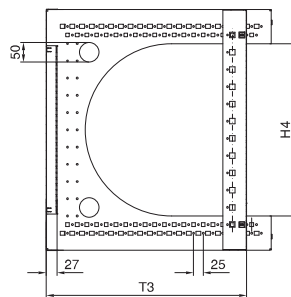

FlatBox

Mit 19"-Profilschienen Handbuch 33, Seite 57

Mit 19"-Montagerahmen Handbuch 33, Seite 58

Version 21 U/700 x 700

Schnitt A – A

Schnitt B – B

Schnitt C – C

Best.-Nr. DK	HE	Breitenmaße mm			Höhenmaße mm					Tiefenmaße mm		
		B	H1	H2	H3	H4	H5	H6	H7	T1	T2	T3
7507.000	6	600	365,1	252,7	255,6	177,8	266,7	125	88,9	400	279	342
7507.100	6	600	365,1	252,7	255,6	177,8	266,7	125	88,9	600	279	542
7507.010	9	600	498,5	386,1	389	311,2	400,1	250	222,3	400	379	342
7507.110	9	600	498,5	386,1	389	311,2	400,1	250	222,3	600	379	542
7507.020	12	600	631,8	519,4	522,3	444,5	533,4	375	355,6	400	479	342
7507.120	12	600	631,8	519,4	522,3	444,5	489	375	355,6	600	479	542
7507.030	15	600	765,2	652,8	655,7	577,9	666,8	525	489	400	579	342
7507.200	15	700	765,2	652,8	655,7	577,9	666,8	525	489	700	579	642
7507.210	18	700	898,5	736,1	789	711,2	800,1	650	622,3	700	579	642
7507.220	21	700	1031,9	869,5	922,4	844,6	933,5	775	755,7	700	579	642