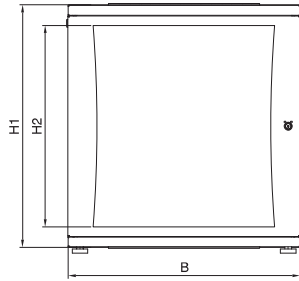

FlatBox

Mit 19"-Profilschienen Handbuch 33, Seite 57

Mit 19"-Montagerahmen Handbuch 33, Seite 58

Version 21 U/700 x 700

Schnitt A – A

Schnitt B – B

Schnitt C – C

Best.-Nr. DK	HE	Breitenmaße mm			Höhenmaße mm					Tiefenmaße mm		
		B	H1	H2	H3	H4	H5	H6	H7	T1	T2	T3
7507.000	6	600	365,1	252,7	255,6	177,8	266,7	125	88,9	400	279	342
7507.100	6	600	365,1	252,7	255,6	177,8	266,7	125	88,9	600	279	542
7507.010	9	600	498,5	386,1	389	311,2	400,1	250	222,3	400	379	342
7507.110	9	600	498,5	386,1	389	311,2	400,1	250	222,3	600	379	542
7507.020	12	600	631,8	519,4	522,3	444,5	533,4	375	355,6	400	479	342
7507.120	12	600	631,8	519,4	522,3	444,5	489	375	355,6	600	479	542
7507.030	15	600	765,2	652,8	655,7	577,9	666,8	525	489	400	579	342
7507.200	15	700	765,2	652,8	655,7	577,9	666,8	525	489	700	579	642
7507.210	18	700	898,5	736,1	789	711,2	800,1	650	622,3	700	579	642
7507.220	21	700	1031,9	869,5	922,4	844,6	933,5	775	755,7	700	579	642