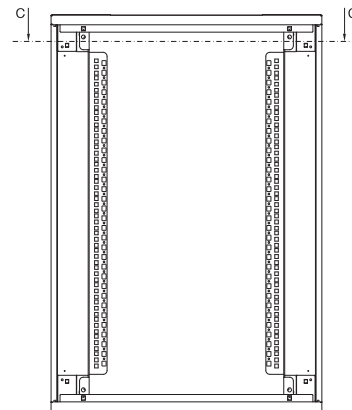

FlatBox

Mit 19"-Profilschienen Handbuch 33, Seite 57

Mit 19"-Montagerahmen Handbuch 33, Seite 58

Version 21 U/700 x 700

Schnitt A – A

Schnitt B – B

Schnitt C – C

Best.-Nr. DK	HE	Breitenmaße mm			Höhenmaße mm					Tiefenmaße mm		
		B	H1	H2	H3	H4	H5	H6	H7	T1	T2	T3
7507.000	6	600	365,1	252,7	255,6	177,8	266,7	125	88,9	400	279	342
7507.100	6	600	365,1	252,7	255,6	177,8	266,7	125	88,9	600	279	542
7507.010	9	600	498,5	386,1	389	311,2	400,1	250	222,3	400	379	342
7507.110	9	600	498,5	386,1	389	311,2	400,1	250	222,3	600	379	542
7507.020	12	600	631,8	519,4	522,3	444,5	533,4	375	355,6	400	479	342
7507.120	12	600	631,8	519,4	522,3	444,5	489	375	355,6	600	479	542
7507.030	15	600	765,2	652,8	655,7	577,9	666,8	525	489	400	579	342
7507.200	15	700	765,2	652,8	655,7	577,9	666,8	525	489	700	579	642
7507.210	18	700	898,5	736,1	789	711,2	800,1	650	622,3	700	579	642
7507.220	21	700	1031,9	869,5	922,4	844,6	933,5	775	755,7	700	579	642