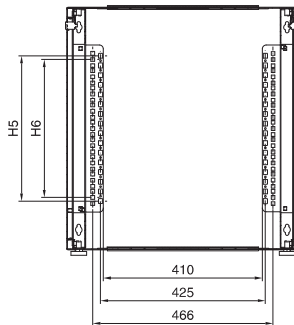

FlatBox

Mit 19"-Profilschienen Handbuch 33, Seite 57

Mit 19"-Montagerahmen Handbuch 33, Seite 58

Version 21 U/700 x 700

Schnitt A – A

Schnitt B – B

Schnitt C – C

Best.-Nr. DK	HE	Breitenmaße mm			Höhenmaße mm					Tiefenmaße mm		
		B	H1	H2	H3	H4	H5	H6	H7	T1	T2	T3
7507.000	6	600	365,1	252,7	255,6	177,8	266,7	125	88,9	400	279	342
7507.100	6	600	365,1	252,7	255,6	177,8	266,7	125	88,9	600	279	542
7507.010	9	600	498,5	386,1	389	311,2	400,1	250	222,3	400	379	342
7507.110	9	600	498,5	386,1	389	311,2	400,1	250	222,3	600	379	542
7507.020	12	600	631,8	519,4	522,3	444,5	533,4	375	355,6	400	479	342
7507.120	12	600	631,8	519,4	522,3	444,5	489	375	355,6	600	479	542
7507.030	15	600	765,2	652,8	655,7	577,9	666,8	525	489	400	579	342
7507.200	15	700	765,2	652,8	655,7	577,9	666,8	525	489	700	579	642
7507.210	18	700	898,5	736,1	789	711,2	800,1	650	622,3	700	579	642
7507.220	21	700	1031,9	869,5	922,4	844,6	933,5	775	755,7	700	579	642