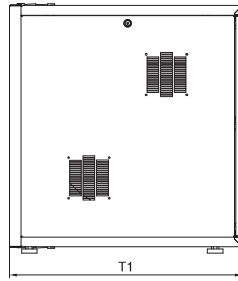

FlatBox

Mit 19"-Profilschienen Handbuch 33, Seite 57

Mit 19"-Montagerahmen Handbuch 33, Seite 58

Version 21 U/700 x 700

Schnitt A – A

Schnitt B – B

Schnitt C – C

Best.-Nr. DK	HE	Breitenmaße mm			Höhenmaße mm					Tiefenmaße mm		
		B	H1	H2	H3	H4	H5	H6	H7	T1	T2	T3
7507.000	6	600	365,1	252,7	255,6	177,8	266,7	125	88,9	400	279	342
7507.100	6	600	365,1	252,7	255,6	177,8	266,7	125	88,9	600	279	542
7507.010	9	600	498,5	386,1	389	311,2	400,1	250	222,3	400	379	342
7507.110	9	600	498,5	386,1	389	311,2	400,1	250	222,3	600	379	542
7507.020	12	600	631,8	519,4	522,3	444,5	533,4	375	355,6	400	479	342
7507.120	12	600	631,8	519,4	522,3	444,5	489	375	355,6	600	479	542
7507.030	15	600	765,2	652,8	655,7	577,9	666,8	525	489	400	579	342
7507.200	15	700	765,2	652,8	655,7	577,9	666,8	525	489	700	579	642
7507.210	18	700	898,5	736,1	789	711,2	800,1	650	622,3	700	579	642
7507.220	21	700	1031,9	869,5	922,4	844,6	933,5	775	755,7	700	579	642