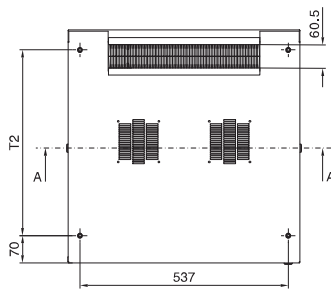

FlatBox

Mit 19"-Profilschienen Handbuch 33, Seite 57

Mit 19"-Montagerahmen Handbuch 33, Seite 58

Version 21 U/700 x 700

Schnitt A – A

Schnitt B – B

Schnitt C – C

Best.-Nr. DK	HE	Breitenmaße mm			Höhenmaße mm					Tiefenmaße mm		
		B	H1	H2	H3	H4	H5	H6	H7	T1	T2	T3
7507.000	6	600	365,1	252,7	255,6	177,8	266,7	125	88,9	400	279	342
7507.100	6	600	365,1	252,7	255,6	177,8	266,7	125	88,9	600	279	542
7507.010	9	600	498,5	386,1	389	311,2	400,1	250	222,3	400	379	342
7507.110	9	600	498,5	386,1	389	311,2	400,1	250	222,3	600	379	542
7507.020	12	600	631,8	519,4	522,3	444,5	533,4	375	355,6	400	479	342
7507.120	12	600	631,8	519,4	522,3	444,5	489	375	355,6	600	479	542
7507.030	15	600	765,2	652,8	655,7	577,9	666,8	525	489	400	579	342
7507.200	15	700	765,2	652,8	655,7	577,9	666,8	525	489	700	579	642
7507.210	18	700	898,5	736,1	789	711,2	800,1	650	622,3	700	579	642
7507.220	21	700	1031,9	869,5	922,4	844,6	933,5	775	755,7	700	579	642