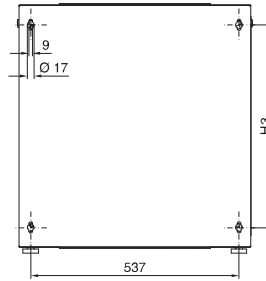

FlatBox

Mit 19"-Profilschienen Handbuch 33, Seite 57

Mit 19"-Montagerahmen Handbuch 33, Seite 58

Version 21 U/700 x 700

Schnitt A – A

Schnitt B – B

Schnitt C – C

Best.-Nr. DK	HE	Breitenmaße mm			Höhenmaße mm					Tiefenmaße mm		
		B	H1	H2	H3	H4	H5	H6	H7	T1	T2	T3
7507.000	6	600	365,1	252,7	255,6	177,8	266,7	125	88,9	400	279	342
7507.100	6	600	365,1	252,7	255,6	177,8	266,7	125	88,9	600	279	542
7507.010	9	600	498,5	386,1	389	311,2	400,1	250	222,3	400	379	342
7507.110	9	600	498,5	386,1	389	311,2	400,1	250	222,3	600	379	542
7507.020	12	600	631,8	519,4	522,3	444,5	533,4	375	355,6	400	479	342
7507.120	12	600	631,8	519,4	522,3	444,5	489	375	355,6	600	479	542
7507.030	15	600	765,2	652,8	655,7	577,9	666,8	525	489	400	579	342
7507.200	15	700	765,2	652,8	655,7	577,9	666,8	525	489	700	579	642
7507.210	18	700	898,5	736,1	789	711,2	800,1	650	622,3	700	579	642
7507.220	21	700	1031,9	869,5	922,4	844,6	933,5	775	755,7	700	579	642