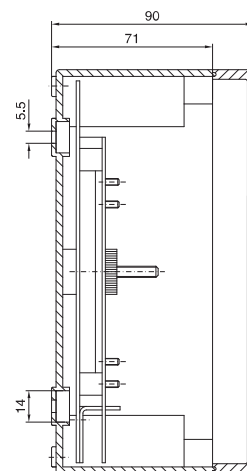

Schaltschränke

Netzwerk-Wandgehäuse

Wandgehäuse AE

Mit 19"-Profilschienen Handbuch 33, Seite 67

Best.-Nr. DK	HE	Höhenmaße mm		
		H1	H2	H3
7641.000	8	380	355	261
7643.000	13	600	578	481
7645.000	16	760	711	641

Wandgehäuse AE

Mit 19"-Auszugsrahmen Handbuch 33, Seite 68

Ansicht X 90° gedreht

1 Ausschnitt für ESG-Scheibe

Best.-Nr. DK	HE		Breite mm	Höhe mm	Tiefe mm
	senkrecht	waagrecht			
7644.000	4	10	600	600	350

LWL-Kleinverteiler

Handbuch 33, Seite 69

Best.-Nr. DK	Fasern	Breite mm	Höhe mm	Tiefe mm
7451.000	1 - 24	180	254	90