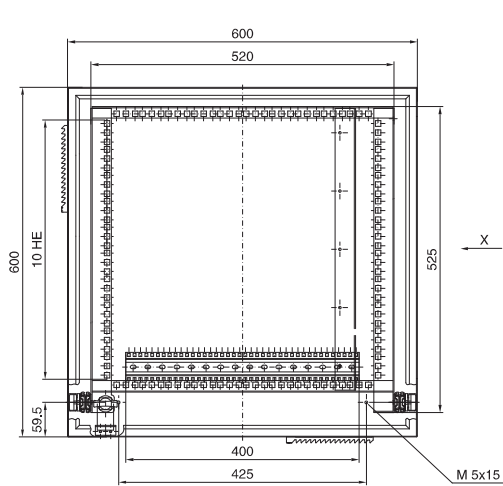

Schaltschränke

Netzwerk-Wandgehäuse

Wandgehäuse AE

Mit 19"-Profilschienen Handbuch 33, Seite 67

Best.-Nr. DK	HE	Höhenmaße mm		
		H1	H2	H3
7641.000	8	380	355	261
7643.000	13	600	578	481
7645.000	16	760	711	641

Wandgehäuse AE

Mit 19"-Auszugsrahmen Handbuch 33, Seite 68

Ansicht X 90° gedreht

1 Ausschnitt für ESG-Scheibe

Best.-Nr. DK	HE		Breite mm	Höhe mm	Tiefe mm
	senkrecht	waagrecht			
7644.000	4	10	600	600	350

LWL-Kleinverteiler

Handbuch 33, Seite 69

Best.-Nr. DK	Fasern	Breite mm	Höhe mm	Tiefe mm
7451.000	1 - 24	180	254	90