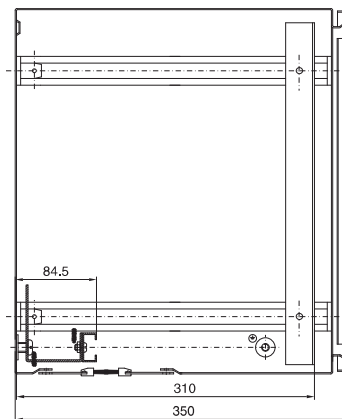

Schaltschränke

Netzwerk-Wandgehäuse

Wandgehäuse AE

Mit 19"-Profilschienen Handbuch 33, Seite 67

Best.-Nr. DK	HE	Höhenmaße mm		
		H1	H2	H3
7641.000	8	380	355	261
7643.000	13	600	578	481
7645.000	16	760	711	641

Wandgehäuse AE

Mit 19"-Auszugsrahmen Handbuch 33, Seite 68

Ansicht X 90° gedreht

1 Ausschnitt für ESG-Scheibe

Best.-Nr. DK	HE		Breite mm	Höhe mm	Tiefe mm
	senkrecht	waagrecht			
7644.000	4	10	600	600	350

LWL-Kleinverteiler

Handbuch 33, Seite 69

Best.-Nr. DK	Fasern	Breite mm	Höhe mm	Tiefe mm
7451.000	1 - 24	180	254	90