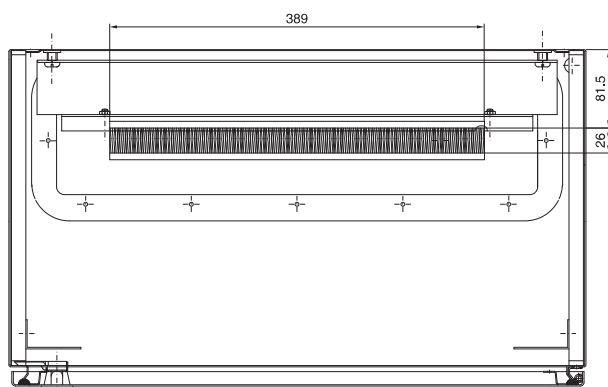

Schaltschränke

Netzwerk-Wandgehäuse

Wandgehäuse AE

Mit 19"-Profilschienen Handbuch 33, Seite 67

Best.-Nr. DK	HE	Höhenmaße mm		
		H1	H2	H3
7641.000	8	380	355	261
7643.000	13	600	578	481
7645.000	16	760	711	641

Wandgehäuse AE

Mit 19"-Auszugsrahmen Handbuch 33, Seite 68

Ansicht X 90° gedreht

1 Ausschnitt für ESG-Scheibe

Best.-Nr. DK	HE		Breite mm	Höhe mm	Tiefe mm
	senkrecht	waagrecht			
7644.000	4	10	600	600	350

LWL-Kleinverteiler

Handbuch 33, Seite 69

Best.-Nr. DK	Fasern	Breite mm	Höhe mm	Tiefe mm
7451.000	1 - 24	180	254	90