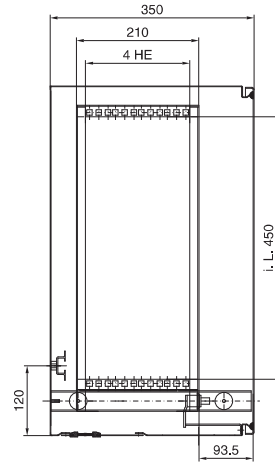

Schaltschränke

Netzwerk-Wandgehäuse

Wandgehäuse AE

Mit 19"-Profilschienen Handbuch 33, Seite 67

Best.-Nr. DK	HE	Höhenmaße mm		
		H1	H2	H3
7641.000	8	380	355	261
7643.000	13	600	578	481
7645.000	16	760	711	641

Wandgehäuse AE

Mit 19"-Auszugsrahmen Handbuch 33, Seite 68

Ansicht X 90° gedreht

1 Ausschnitt für ESG-Scheibe

Best.-Nr. DK	HE		Breite mm	Höhe mm	Tiefe mm
	senkrecht	waagrecht			
7644.000	4	10	600	600	350

LWL-Kleinverteiler

Handbuch 33, Seite 69

Best.-Nr. DK	Fasern	Breite mm	Höhe mm	Tiefe mm
7451.000	1 - 24	180	254	90