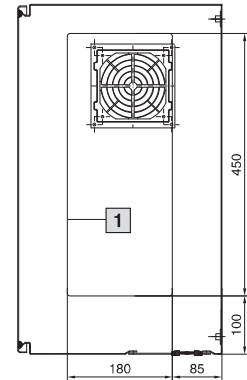

Schaltschränke

Netzwerk-Wandgehäuse

Wandgehäuse AE

Mit 19"-Profilschienen Handbuch 33, Seite 67

Best.-Nr. DK	HE	Höhenmaße mm		
		H1	H2	H3
7641.000	8	380	355	261
7643.000	13	600	578	481
7645.000	16	760	711	641

Wandgehäuse AE

Mit 19"-Auszugsrahmen Handbuch 33, Seite 68

Ansicht X 90° gedreht

1 Ausschnitt für ESG-Scheibe

Best.-Nr. DK	HE		Breite mm	Höhe mm	Tiefe mm
	senkrecht	waagrecht			
7644.000	4	10	600	600	350

LWL-Kleinverteiler

Handbuch 33, Seite 69

Best.-Nr. DK	Fasern	Breite mm	Höhe mm	Tiefe mm
7451.000	1 - 24	180	254	90