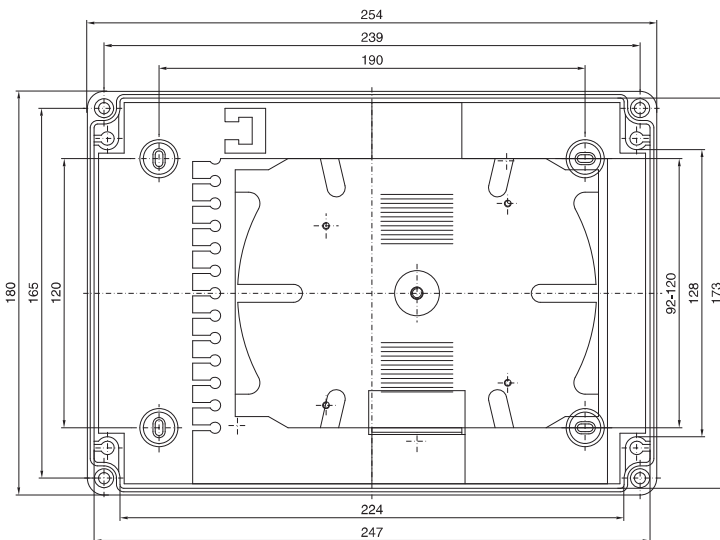

Schaltschränke

Netzwerk-Wandgehäuse

Wandgehäuse AE

Mit 19"-Profilschienen Handbuch 33, Seite 67

Best.-Nr. DK	HE	Höhenmaße mm		
		H1	H2	H3
7641.000	8	380	355	261
7643.000	13	600	578	481
7645.000	16	760	711	641

Wandgehäuse AE

Mit 19"-Auszugsrahmen Handbuch 33, Seite 68

Ansicht X 90° gedreht

1 Ausschnitt für ESG-Scheibe

Best.-Nr. DK	HE		Breite mm	Höhe mm	Tiefe mm
	senkrecht	waagrecht			
7644.000	4	10	600	600	350

LWL-Kleinverteiler

Handbuch 33, Seite 69

Best.-Nr. DK	Fasern	Breite mm	Höhe mm	Tiefe mm
7451.000	1 - 24	180	254	90