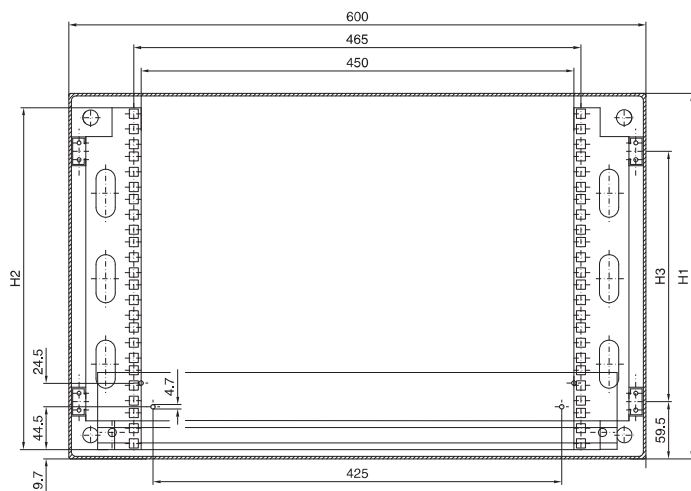

Schaltschränke

Netzwerk-Wandgehäuse

Wandgehäuse AE

Mit 19"-Profilschienen Handbuch 33, Seite 67

Best.-Nr. DK	HE	Höhenmaße mm		
		H1	H2	H3
7641.000	8	380	355	261
7643.000	13	600	578	481
7645.000	16	760	711	641

Wandgehäuse AE

Mit 19"-Auszugsrahmen Handbuch 33, Seite 68

Ansicht X 90° gedreht

1 Ausschnitt für ESG-Scheibe

Best.-Nr. DK	HE		Breite mm	Höhe mm	Tiefe mm
	senkrecht	waagrecht			
7644.000	4	10	600	600	350

LWL-Kleinverteiler

Handbuch 33, Seite 69

Best.-Nr. DK	Fasern	Breite mm	Höhe mm	Tiefe mm
7451.000	1 - 24	180	254	90