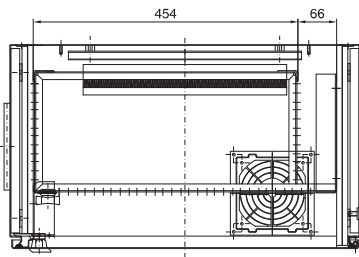

Schaltschränke

Netzwerk-Wandgehäuse

Wandgehäuse AE

Mit 19"-Profilschienen Handbuch 33, Seite 67

Best.-Nr. DK	HE	Höhenmaße mm		
		H1	H2	H3
7641.000	8	380	355	261
7643.000	13	600	578	481
7645.000	16	760	711	641

Wandgehäuse AE

Mit 19"-Auszugsrahmen Handbuch 33, Seite 68

Ansicht X 90° gedreht

1 Ausschnitt für ESG-Scheibe

Best.-Nr. DK	HE		Breite mm	Höhe mm	Tiefe mm
	senkrecht	waagrecht			
7644.000	4	10	600	600	350

LWL-Kleinverteiler

Handbuch 33, Seite 69

Best.-Nr. DK	Fasern	Breite mm	Höhe mm	Tiefe mm
7451.000	1 - 24	180	254	90