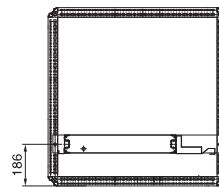

Best.-Nr. DK	HE	Breitenmaße mm		Höhenmaße mm	
		B	H1	H2	
7830.130	24	806	1302	1112	
7830.330	42	806	2102	1912	
7830.335	42	797	2102	1912	
7830.380	47	797	2302	2112	

Schaltschränke

Netzwerk-Standverteiler

DK 7830.670

Vorderansicht

Seitenansicht ohne
Seitenwand

Vorderansicht ohne Tür

Draufsicht

Schnitt A – A

Draufsicht ohne Dach

- 1** Bodenblech wird vormontiert
 1 St. Bürstenleiste
 4 St. Profil für Filtermatten
 8 St. Blechschrauben

Best.-Nr. DK	HE	Breitenmaße mm		Höhenmaße mm	
		B	H1	H2	
7830.670	40	806	2102	1912	

Schaltschränke

Netzwerk-Standverteiler

Netzwerkschränke TS 8

Vormontiert, Türen unbelüftet, geteilt Handbuch 33, Seite 104

DK 7830.260

Vorderansicht

Rückansicht

Schnitt A – A

Draufsicht

1 Dient als Transport-sicherung

Schnitt B – B

Best.-Nr. DK	HE	Breitenmaße mm		Höhenmaße mm	
		B	H1	H2	
7830.270	42	797	2102	1912	