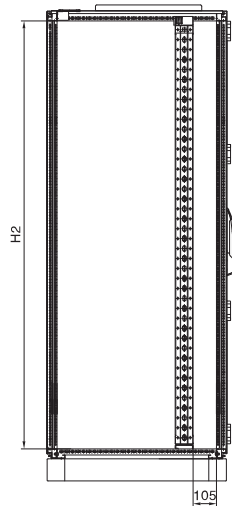

Best.-Nr. DK	HE	Breitenmaße mm		Höhenmaße mm	
		B	H1	H2	
7830.130	24	806	1302	1112	
7830.330	42	806	2102	1912	
7830.335	42	797	2102	1912	
7830.380	47	797	2302	2112	

Schaltschränke

Netzwerk-Standverteiler

1) Boden-/Sockelbefestigung

Draufsicht mit
Lüfterdom

Best.-Nr. DK	HE	Breitenmaße mm		Höhenmaße mm	
		B	H1	H2	
7830.550	42	797	2102	1912	

Netzwerkschränke TS 8

Vormontiert, Türen/Rückwand unbelüftet Handbuch 33, Seite 104

DK 7830.670

Vorderansicht

Seitenansicht ohne
Seitenwand

Vorderansicht ohne Tür

Draufsicht

Schnitt A – A

Draufsicht ohne Dach

- 1** Bodenblech wird vormontiert
 1 St. Bürstenleiste
 4 St. Profil für Filtermatten
 8 St. Blechschrauben

DK 7830.260

Vorderansicht

Rückansicht

Schnitt A – A

Draufsicht

1 Dient als Transport-sicherung

Schnitt B – B

Best.-Nr. DK	HE	Breitenmaße mm		Höhenmaße mm	
		B	H1	H2	
7830.270	42	797	2102	1912	