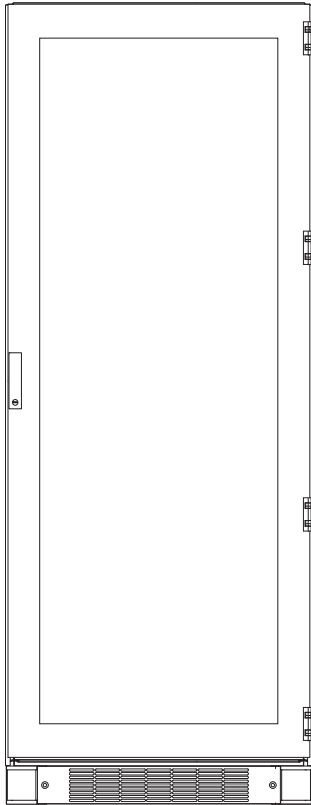

1) Boden-/Sockelbefestigung

Best.-Nr. DK	HE	Breitenmaße mm		Höhenmaße mm	
		B	H1	H2	
7830.100	24	606	1302	1112	

Schaltschränke

Netzwerk-Standverteiler

Netzwerkschränke TS 8

Vormontiert, Türen unbelüftet Handbuch 33, Seite 102, 103

Vorderansicht

Seitenansicht

Rückansicht

Draufsicht

Draufsicht ohne
19"-Profilschienen

¹⁾ Boden-/Sockelbefestigung

Best.-Nr. DK	HE	Breitenmaße mm		Höhenmaße mm		Tiefenmaße mm	
		B	H1	H2	T1	T2	
7830.110	24	806	1302	1112	712	675	
7830.850	38	797	1902	1712	712	675	
7830.200	42	806	2102	1912	712	675	
7830.250	42	797	2102	1912	712	675	
7830.202	42	806	2102	1912	712	675	
7830.230	42	806	2102	1912	912	875	
7830.240	42	797	2102	1912	912	875	
7830.270	47	797	2302	2112	712	675	

Netzwerkschränke TS 8

Vormontiert, Türen belüftet Handbuch 33, Seite 103

Vorderansicht

Seitenansicht

Rückansicht

Draufsicht

Draufsicht ohne 19"-Profilschienen

1) Boden-/Sockelbefestigung

Best.-Nr. DK	HE	Breitenmaße mm		Höhenmaße mm	
		B	H1	H2	
7830.130	24	806	1302	1112	
7830.330	42	806	2102	1912	
7830.335	42	797	2102	1912	
7830.380	47	797	2302	2112	

Schaltschränke

Netzwerk-Standverteiler