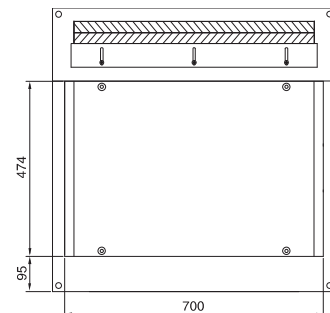

Best.-Nr. DK	HE	Breitenmaße mm		Höhenmaße mm	
		B	H1	H2	
7830.130	24	806	1302	1112	
7830.330	42	806	2102	1912	
7830.335	42	797	2102	1912	
7830.380	47	797	2302	2112	

Schaltschränke

Netzwerk-Standverteiler

1) Boden-/Sockelbefestigung

Draufsicht mit
Lüfterdom

Best.-Nr. DK	HE	Breitenmaße mm		Höhenmaße mm	
		B	H1	H2	
7830.550	42	797	2102	1912	

Netzwerkschränke TS 8

Vormontiert, Türen/Rückwand unbelüftet Handbuch 33, Seite 104

DK 7830.260

Vorderansicht

Rückansicht

Schnitt A – A

Draufsicht

1 Dient als Transport-sicherung

Schnitt B – B

Best.-Nr. DK	HE	Breitenmaße mm		Höhenmaße mm	
		B	H1	H2	
7830.270	42	797	2102	1912	