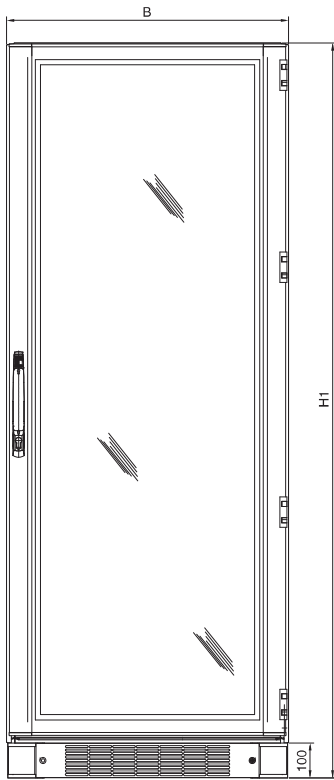

Netzwerkschränke TS 8

Vormontiert, Türen unbelüftet Handbuch 33, Seite 102

DK 7830.100

Vorderansicht

Seitenansicht

Rückansicht

Draufsicht

Draufsicht ohne
19"-Profilschienen

1) Boden-/Sockelbefestigung

Best.-Nr. DK	HE	Breitenmaße mm		Höhenmaße mm	
		B	H1	H2	
7830.100	24	606	1302	1112	

Schaltschränke

Netzwerk-Standverteiler

Netzwerkschränke TS 8

Vormontiert, Türen unbelüftet Handbuch 33, Seite 102, 103

Vorderansicht

Seitenansicht

Rückansicht

Draufsicht

Draufsicht ohne
19"-Profilschienen

¹⁾ Boden-/Sockelbefestigung

Best.-Nr. DK	HE	Breitenmaße mm		Höhenmaße mm		Tiefenmaße mm	
		B	H1	H2	T1	T2	
7830.110	24	806	1302	1112	712	675	
7830.850	38	797	1902	1712	712	675	
7830.200	42	806	2102	1912	712	675	
7830.250	42	797	2102	1912	712	675	
7830.202	42	806	2102	1912	712	675	
7830.230	42	806	2102	1912	912	875	
7830.240	42	797	2102	1912	912	875	
7830.270	47	797	2302	2112	712	675	

Best.-Nr. DK	HE	Breitenmaße mm		Höhenmaße mm	
		B	H1	H2	
7830.130	24	806	1302	1112	
7830.330	42	806	2102	1912	
7830.335	42	797	2102	1912	
7830.380	47	797	2302	2112	

Schaltschränke

Netzwerk-Standverteiler