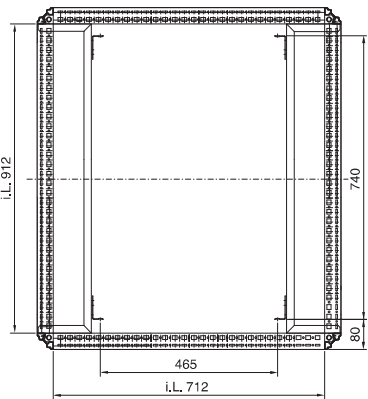

Vorderansicht

Seitenansicht

Rückansicht

Draufsicht

Draufsicht ohne
19"-Profilschienen

¹⁾ Boden-/Sockelbefestigung

Best.-Nr. DK	HE	Breitenmaße mm		Höhenmaße mm		Tiefenmaße mm	
		B	H1	H2	T1	T2	
7830.110	24	806	1302	1112	712	675	
7830.850	38	797	1902	1712	712	675	
7830.200	42	806	2102	1912	712	675	
7830.250	42	797	2102	1912	712	675	
7830.202	42	806	2102	1912	712	675	
7830.230	42	806	2102	1912	912	875	
7830.240	42	797	2102	1912	912	875	
7830.270	47	797	2302	2112	712	675	

Netzwerkschränke TS 8

Vormontiert, Türen belüftet Handbuch 33, Seite 103

Vorderansicht

Seitenansicht

Rückansicht

Draufsicht

Draufsicht ohne 19"-Profilschienen

1) Boden-/Sockelbefestigung

Best.-Nr. DK	HE	Breitenmaße mm		Höhenmaße mm	
		B	H1	H2	
7830.130	24	806	1302	1112	
7830.330	42	806	2102	1912	
7830.335	42	797	2102	1912	
7830.380	47	797	2302	2112	

Schaltschränke

Netzwerk-Standverteiler

DK 7830.260

Vorderansicht

Rückansicht

Schnitt A – A

Draufsicht

1 Dient als Transport-sicherung

Schnitt B – B

Best.-Nr. DK	HE	Breitenmaße mm		Höhenmaße mm	
		B	H1	H2	
7830.270	42	797	2102	1912	