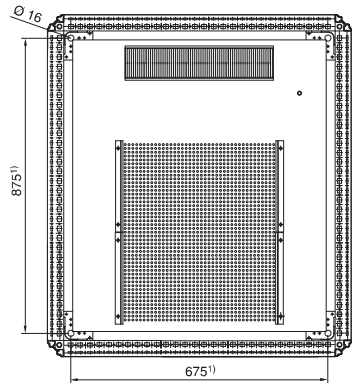

Vorderansicht

Seitenansicht

Rückansicht

Draufsicht

Draufsicht ohne
19"-Profilschienen

¹⁾ Boden-/Sockelbefestigung

Best.-Nr. DK	HE	Breitenmaße mm		Höhenmaße mm		Tiefenmaße mm	
		B	H1	H2	T1	T2	
7830.110	24	806	1302	1112	712	675	
7830.850	38	797	1902	1712	712	675	
7830.200	42	806	2102	1912	712	675	
7830.250	42	797	2102	1912	712	675	
7830.202	42	806	2102	1912	712	675	
7830.230	42	806	2102	1912	912	875	
7830.240	42	797	2102	1912	912	875	
7830.270	47	797	2302	2112	712	675	

Netzwerkschränke TS 8

Vormontiert, Türen belüftet Handbuch 33, Seite 103

Vorderansicht

Seitenansicht

Rückansicht

Draufsicht

Draufsicht ohne 19"-Profilschienen

1) Boden-/Sockelbefestigung

Best.-Nr. DK	HE	Breitenmaße mm		Höhenmaße mm	
		B	H1	H2	
7830.130	24	806	1302	1112	
7830.330	42	806	2102	1912	
7830.335	42	797	2102	1912	
7830.380	47	797	2302	2112	

Schaltschränke

Netzwerk-Standverteiler