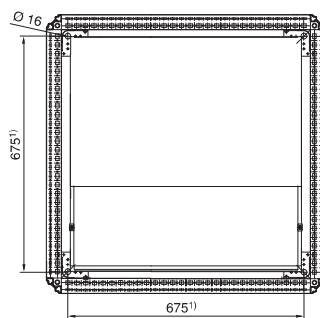

Vorderansicht

Seitenansicht

Rückansicht

Draufsicht

Draufsicht ohne
19"-Profilschienen

¹⁾ Boden-/Sockelbefestigung

Best.-Nr. DK	HE	Breitenmaße mm		Höhenmaße mm		Tiefenmaße mm	
		B	H1	H2	T1	T2	
7830.110	24	806	1302	1112	712	675	
7830.850	38	797	1902	1712	712	675	
7830.200	42	806	2102	1912	712	675	
7830.250	42	797	2102	1912	712	675	
7830.202	42	806	2102	1912	712	675	
7830.230	42	806	2102	1912	912	875	
7830.240	42	797	2102	1912	912	875	
7830.270	47	797	2302	2112	712	675	

Best.-Nr. DK	HE	Breitenmaße mm		Höhenmaße mm	
		B	H1	H2	
7830.130	24	806	1302	1112	
7830.330	42	806	2102	1912	
7830.335	42	797	2102	1912	
7830.380	47	797	2302	2112	

Schaltschränke

Netzwerk-Standverteiler

1) Boden-/Sockelbefestigung

Draufsicht mit
Lüfterdom

Best.-Nr. DK	HE	Breitenmaße mm		Höhenmaße mm	
		B	H1	H2	
7830.550	42	797	2102	1912	

Netzwerkschränke TS 8

Vormontiert, Türen/Rückwand unbelüftet Handbuch 33, Seite 104

DK 7830.260

Vorderansicht

Rückansicht

Schnitt A – A

Draufsicht

1 Dient als Transport-sicherung

Schnitt B – B

Best.-Nr. DK	HE	Breitenmaße mm		Höhenmaße mm	
		B	H1	H2	
7830.270	42	797	2102	1912	