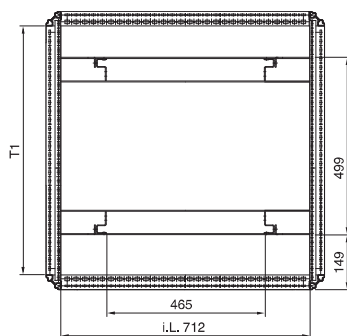

1) Boden-/Sockelbefestigung

Best.-Nr. DK	HE	Breitenmaße mm		Höhenmaße mm	
		B	H1	H2	
7830.100	24	606	1302	1112	

Schaltschränke

Netzwerk-Standverteiler

Netzwerkschränke TS 8

Vormontiert, Türen unbelüftet Handbuch 33, Seite 102, 103

Vorderansicht

Seitenansicht

Rückansicht

Draufsicht

Draufsicht ohne
19"-Profilschienen

¹⁾ Boden-/Sockelbefestigung

Best.-Nr. DK	HE	Breitenmaße mm		Höhenmaße mm		Tiefenmaße mm	
		B	H1	H2	T1	T2	
7830.110	24	806	1302	1112	712	675	
7830.850	38	797	1902	1712	712	675	
7830.200	42	806	2102	1912	712	675	
7830.250	42	797	2102	1912	712	675	
7830.202	42	806	2102	1912	712	675	
7830.230	42	806	2102	1912	912	875	
7830.240	42	797	2102	1912	912	875	
7830.270	47	797	2302	2112	712	675	

Best.-Nr. DK	HE	Breitenmaße mm		Höhenmaße mm	
		B	H1	H2	
7830.130	24	806	1302	1112	
7830.330	42	806	2102	1912	
7830.335	42	797	2102	1912	
7830.380	47	797	2302	2112	

Schaltschränke

Netzwerk-Standverteiler

DK 7830.260

Vorderansicht

Rückansicht

Schnitt A – A

Draufsicht

1 Dient als Transport-sicherung

Schnitt B – B

Best.-Nr. DK	HE	Breitenmaße mm		Höhenmaße mm	
		B	H1	H2	
7830.270	42	797	2102	1912	