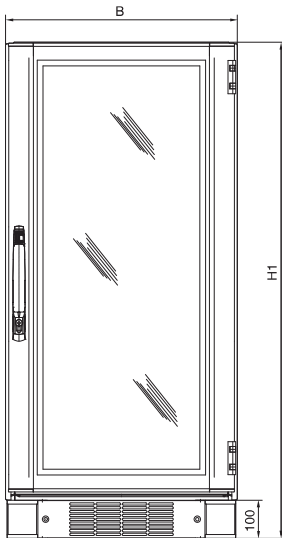

Netzwerkschränke TS 8

Vormontiert, Türen unbelüftet Handbuch 33, Seite 102

DK 7830.100

Vorderansicht

Seitenansicht

Rückansicht

Draufsicht

Draufsicht ohne
19"-Profilschienen

1) Boden-/Sockelbefestigung

Best.-Nr. DK	HE	Breitenmaße mm		Höhenmaße mm	
		B	H1	H2	
7830.100	24	606	1302	1112	

Schaltschränke

Netzwerk-Standverteiler

Netzwerkschränke TS 8

Vormontiert, Türen unbelüftet Handbuch 33, Seite 102, 103

Vorderansicht

Seitenansicht

Rückansicht

Draufsicht

Draufsicht ohne
19"-Profilschienen

¹⁾ Boden-/Sockelbefestigung

Best.-Nr. DK	HE	Breitenmaße mm		Höhenmaße mm		Tiefenmaße mm	
		B	H1	H2	T1	T2	
7830.110	24	806	1302	1112	712	675	
7830.850	38	797	1902	1712	712	675	
7830.200	42	806	2102	1912	712	675	
7830.250	42	797	2102	1912	712	675	
7830.202	42	806	2102	1912	712	675	
7830.230	42	806	2102	1912	912	875	
7830.240	42	797	2102	1912	912	875	
7830.270	47	797	2302	2112	712	675	

Best.-Nr. DK	HE	Breitenmaße mm		Höhenmaße mm	
		B	H1	H2	
7830.130	24	806	1302	1112	
7830.330	42	806	2102	1912	
7830.335	42	797	2102	1912	
7830.380	47	797	2302	2112	

Schaltschränke

Netzwerk-Standverteiler