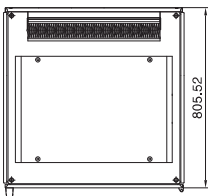

1) Boden-/Sockelbefestigung

Draufsicht mit
Lüfterdom

Best.-Nr. DK	HE	Breitenmaße mm		Höhenmaße mm	
		B	H1	H2	
7830.550	42	797	2102	1912	

Netzwerkschränke TS 8

Vormontiert, Türen/Rückwand unbelüftet Handbuch 33, Seite 104

DK 7830.670

Vorderansicht

Seitenansicht ohne
Seitenwand

Vorderansicht ohne Tür

Draufsicht

Schnitt A – A

Draufsicht ohne Dach

- 1** Bodenblech wird vormontiert
 1 St. Bürstenleiste
 4 St. Profil für Filtermatten
 8 St. Blechschrauben

Best.-Nr. DK	HE	Breitenmaße mm		Höhenmaße mm	
		B	H1	H2	
7830.670	40	806	2102	1912	

Schaltschränke

Netzwerk-Standverteiler

Netzwerkschränke TS 8

Vormontiert, Türen unbelüftet, geteilt Handbuch 33, Seite 104

DK 7830.260

Vorderansicht

Rückansicht

Schnitt A – A

Draufsicht

1 Dient als Transport-sicherung

Schnitt B – B

Best.-Nr. DK	HE	Breitenmaße mm		Höhenmaße mm	
		B	H1	H2	
7830.270	42	797	2102	1912	