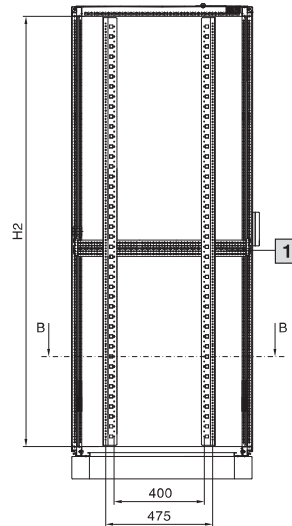

Best.-Nr. DK	HE	Breitenmaße mm		Höhenmaße mm	
		B	H1	H2	
7830.130	24	806	1302	1112	
7830.330	42	806	2102	1912	
7830.335	42	797	2102	1912	
7830.380	47	797	2302	2112	

Schaltschränke

Netzwerk-Standverteiler

Best.-Nr. DK	HE	Breitenmaße mm		Höhenmaße mm	
		B	H1	H2	
7830.670	40	806	2102	1912	

Schaltschränke

Netzwerk-Standverteiler

Netzwerkschränke TS 8

Vormontiert, Türen unbelüftet, geteilt Handbuch 33, Seite 104

DK 7830.260

Vorderansicht

Rückansicht

Schnitt A – A

Draufsicht

1 Dient als Transport-sicherung

Schnitt B – B

Best.-Nr. DK	HE	Breitenmaße mm		Höhenmaße mm	
		B	H1	H2	
7830.270	42	797	2102	1912	