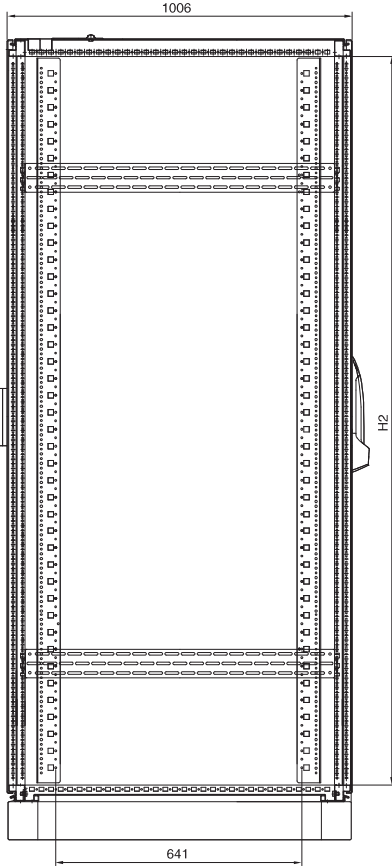

Seitenansicht