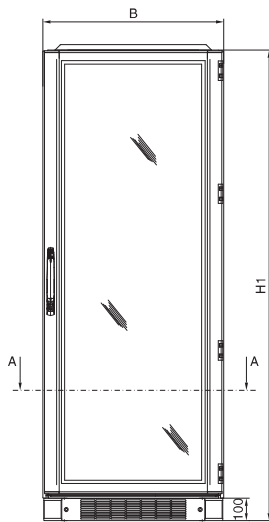

Best.-Nr. DK	HE	Breitenmaße mm		Höhenmaße mm	
		B	H1	H2	
7830.130	24	806	1302	1112	
7830.330	42	806	2102	1912	
7830.335	42	797	2102	1912	
7830.380	47	797	2302	2112	

Schaltschränke

Netzwerk-Standverteiler

1) Boden-/Sockelbefestigung

Draufsicht mit
Lüfterdom

Best.-Nr. DK	HE	Breitenmaße mm		Höhenmaße mm	
		B	H1	H2	
7830.550	42	797	2102	1912	

Netzwerkschränke TS 8

Vormontiert, Türen/Rückwand unbelüftet Handbuch 33, Seite 104

DK 7830.670

Vorderansicht

Seitenansicht ohne
Seitenwand

Vorderansicht ohne Tür

Draufsicht

Schnitt A – A

Draufsicht ohne Dach

- 1** Bodenblech wird vormontiert
 1 St. Bürstenleiste
 4 St. Profil für Filtermatten
 8 St. Blechschrauben

DK 7830.260

Vorderansicht

Rückansicht

Schnitt A – A

Draufsicht

1 Dient als Transport-sicherung

Schnitt B – B

Best.-Nr. DK	HE	Breitenmaße mm		Höhenmaße mm	
		B	H1	H2	
7830.270	42	797	2102	1912	