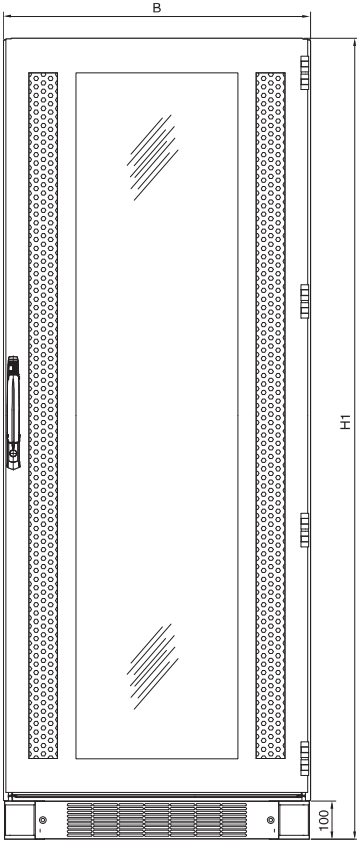

1) Boden-/Sockelbefestigung

Best.-Nr. DK	HE	Breitenmaße mm		Höhenmaße mm	
		B	H1	H2	
7830.100	24	606	1302	1112	

Schaltschränke

Netzwerk-Standverteiler

Netzwerkschränke TS 8

Vormontiert, Türen unbelüftet Handbuch 33, Seite 102, 103

Vorderansicht

Seitenansicht

Rückansicht

Draufsicht

Draufsicht ohne
19"-Profilschienen

¹⁾ Boden-/Sockelbefestigung

Best.-Nr. DK	HE	Breitenmaße mm		Höhenmaße mm		Tiefenmaße mm	
		B	H1	H2	T1	T2	
7830.110	24	806	1302	1112	712	675	
7830.850	38	797	1902	1712	712	675	
7830.200	42	806	2102	1912	712	675	
7830.250	42	797	2102	1912	712	675	
7830.202	42	806	2102	1912	712	675	
7830.230	42	806	2102	1912	912	875	
7830.240	42	797	2102	1912	912	875	
7830.270	47	797	2302	2112	712	675	

Netzwerkschränke TS 8

Vormontiert, Türen belüftet Handbuch 33, Seite 103

Vorderansicht

Seitenansicht

Rückansicht

Draufsicht

Draufsicht ohne 19"-Profilschienen

1) Boden-/Sockelbefestigung

Best.-Nr. DK	HE	Breitenmaße mm		Höhenmaße mm	
		B	H1	H2	
7830.130	24	806	1302	1112	
7830.330	42	806	2102	1912	
7830.335	42	797	2102	1912	
7830.380	47	797	2302	2112	

Schaltschränke

Netzwerk-Standverteiler