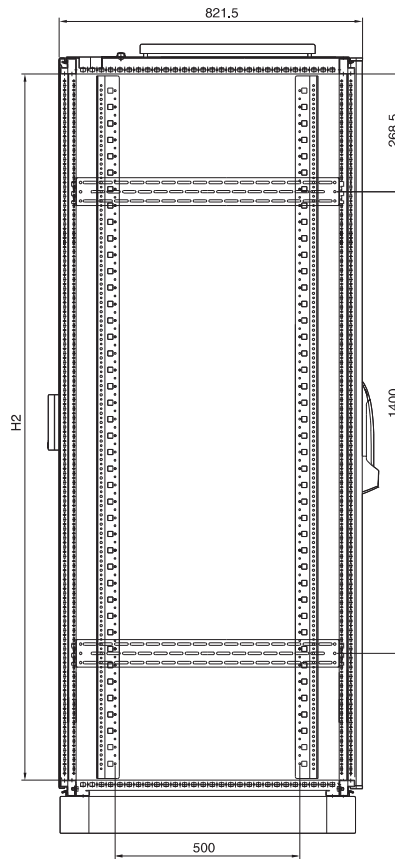

Best.-Nr. DK	HE	Breitenmaße mm		Höhenmaße mm	
		B	H1	H2	
7830.130	24	806	1302	1112	
7830.330	42	806	2102	1912	
7830.335	42	797	2102	1912	
7830.380	47	797	2302	2112	

Schaltschränke

Netzwerk-Standverteiler

Netzwerkschränke TS 8

Vormontiert, Türen/Rückwand unbelüftet Handbuch 33, Seite 104

DK 7830.550

Vorderansicht

Seitenansicht

Rückansicht

Draufsicht

Draufsicht ohne
19"-Profilschienen

1) Boden-/Sockelbefestigung

Draufsicht mit
Lüfterdom

Best.-Nr. DK	HE	Breitenmaße mm		Höhenmaße mm	
		B	H1	H2	
7830.550	42	797	2102	1912	

Netzwerkschränke TS 8

Vormontiert, Türen/Rückwand unbelüftet Handbuch 33, Seite 104

DK 7830.260

Vorderansicht

Rückansicht

Schnitt A – A

Draufsicht

1 Dient als Transport-sicherung

Schnitt B – B

Best.-Nr. DK	HE	Breitenmaße mm		Höhenmaße mm	
		B	H1	H2	
7830.270	42	797	2102	1912	