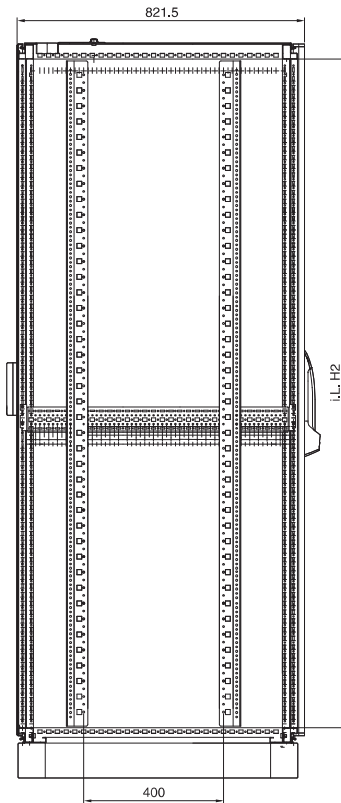

1) Boden-/Sockelbefestigung

Best.-Nr. DK	HE	Breitenmaße mm		Höhenmaße mm	
		B	H1	H2	
7830.100	24	606	1302	1112	

Schaltschränke

Netzwerk-Standverteiler

Netzwerkschränke TS 8

Vormontiert, Türen unbelüftet Handbuch 33, Seite 102, 103

Vorderansicht

Seitenansicht

Rückansicht

Draufsicht

Draufsicht ohne
19"-Profilschienen

¹⁾ Boden-/Sockelbefestigung

Best.-Nr. DK	HE	Breitenmaße mm		Höhenmaße mm		Tiefenmaße mm	
		B	H1	H2	T1	T2	
7830.110	24	806	1302	1112	712	675	
7830.850	38	797	1902	1712	712	675	
7830.200	42	806	2102	1912	712	675	
7830.250	42	797	2102	1912	712	675	
7830.202	42	806	2102	1912	712	675	
7830.230	42	806	2102	1912	912	875	
7830.240	42	797	2102	1912	912	875	
7830.270	47	797	2302	2112	712	675	

Best.-Nr. DK	HE	Breitenmaße mm		Höhenmaße mm	
		B	H1	H2	
7830.130	24	806	1302	1112	
7830.330	42	806	2102	1912	
7830.335	42	797	2102	1912	
7830.380	47	797	2302	2112	

Schaltschränke

Netzwerk-Standverteiler

DK 7830.260

Vorderansicht

Rückansicht

Schnitt A – A

Draufsicht

1 Dient als Transport-sicherung

Schnitt B – B

Best.-Nr. DK	HE	Breitenmaße mm		Höhenmaße mm	
		B	H1	H2	
7830.270	42	797	2102	1912	