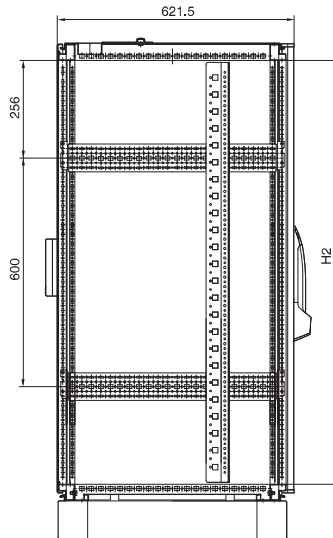

Netzwerkschränke TS 8

Vormontiert, Türen unbelüftet Handbuch 33, Seite 102

DK 7830.100

Vorderansicht

Seitenansicht

Rückansicht

Draufsicht

Draufsicht ohne
19"-Profilschienen

1) Boden-/Sockelbefestigung

Best.-Nr. DK	HE	Breitenmaße mm		Höhenmaße mm	
		B	H1	H2	
7830.100	24	606	1302	1112	

Schaltschränke

Netzwerk-Standverteiler

Netzwerkschränke TS 8

Vormontiert, Türen unbelüftet Handbuch 33, Seite 102, 103

Vorderansicht

Seitenansicht

Rückansicht

Draufsicht

Draufsicht ohne
19"-Profilschienen

¹⁾ Boden-/Sockelbefestigung

Best.-Nr. DK	HE	Breitenmaße mm		Höhenmaße mm		Tiefenmaße mm	
		B	H1	H2	T1	T2	
7830.110	24	806	1302	1112	712	675	
7830.850	38	797	1902	1712	712	675	
7830.200	42	806	2102	1912	712	675	
7830.250	42	797	2102	1912	712	675	
7830.202	42	806	2102	1912	712	675	
7830.230	42	806	2102	1912	912	875	
7830.240	42	797	2102	1912	912	875	
7830.270	47	797	2302	2112	712	675	

Best.-Nr. DK	HE	Breitenmaße mm		Höhenmaße mm	
		B	H1	H2	
7830.130	24	806	1302	1112	
7830.330	42	806	2102	1912	
7830.335	42	797	2102	1912	
7830.380	47	797	2302	2112	

Schaltschränke

Netzwerk-Standverteiler