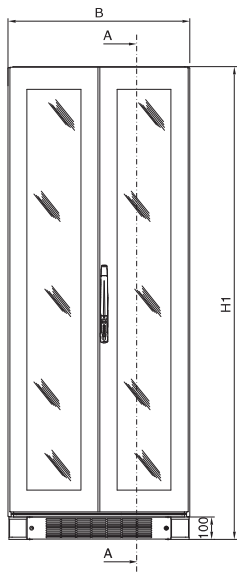

Vorderansicht

Seitenansicht

Rückansicht

Draufsicht

Draufsicht ohne
19"-Profilschienen

¹⁾ Boden-/Sockelbefestigung

Best.-Nr. DK	HE	Breitenmaße mm		Höhenmaße mm		Tiefenmaße mm	
		B	H1	H2	T1	T2	
7830.110	24	806	1302	1112	712	675	
7830.850	38	797	1902	1712	712	675	
7830.200	42	806	2102	1912	712	675	
7830.250	42	797	2102	1912	712	675	
7830.202	42	806	2102	1912	712	675	
7830.230	42	806	2102	1912	912	875	
7830.240	42	797	2102	1912	912	875	
7830.270	47	797	2302	2112	712	675	

DK 7830.670

Vorderansicht

Seitenansicht ohne
Seitenwand

Vorderansicht ohne Tür

Draufsicht

Schnitt A – A

Draufsicht ohne Dach

- 1** Bodenblech wird vormontiert
 1 St. Bürstenleiste
 4 St. Profil für Filtermatten
 8 St. Blechschrauben

Best.-Nr. DK	HE	Breitenmaße mm		Höhenmaße mm	
		B	H1	H2	
7830.670	40	806	2102	1912	

Schaltschränke

Netzwerk-Standverteiler

Netzwerkschränke TS 8

Vormontiert, Türen unbelüftet, geteilt Handbuch 33, Seite 104

DK 7830.260

Vorderansicht

Rückansicht

Schnitt A – A

Draufsicht

1 Dient als Transport-sicherung

Schnitt B – B

Best.-Nr. DK	HE	Breitenmaße mm		Höhenmaße mm	
		B	H1	H2	
7830.270	42	797	2102	1912	