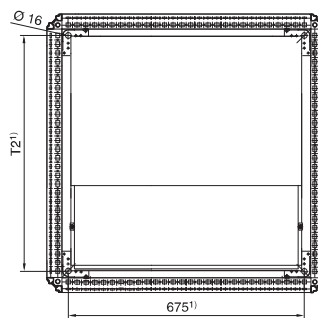

1) Boden-/Sockelbefestigung

Best.-Nr. DK	HE	Breitenmaße mm		Höhenmaße mm	
		B	H1	H2	
7830.100	24	606	1302	1112	

Schaltschränke

Netzwerk-Standverteiler

Netzwerkschränke TS 8

Vormontiert, Türen unbelüftet Handbuch 33, Seite 102, 103

Vorderansicht

Seitenansicht

Rückansicht

Draufsicht

Draufsicht ohne
19"-Profilschienen

¹⁾ Boden-/Sockelbefestigung

Best.-Nr. DK	HE	Breitenmaße mm		Höhenmaße mm		Tiefenmaße mm	
		B	H1	H2	T1	T2	
7830.110	24	806	1302	1112	712	675	
7830.850	38	797	1902	1712	712	675	
7830.200	42	806	2102	1912	712	675	
7830.250	42	797	2102	1912	712	675	
7830.202	42	806	2102	1912	712	675	
7830.230	42	806	2102	1912	912	875	
7830.240	42	797	2102	1912	912	875	
7830.270	47	797	2302	2112	712	675	

Best.-Nr. DK	HE	Breitenmaße mm		Höhenmaße mm	
		B	H1	H2	
7830.130	24	806	1302	1112	
7830.330	42	806	2102	1912	
7830.335	42	797	2102	1912	
7830.380	47	797	2302	2112	

Schaltschränke

Netzwerk-Standverteiler

DK 7830.260

Vorderansicht

Rückansicht

Schnitt A – A

Draufsicht

1 Dient als Transport-sicherung

Schnitt B – B

Best.-Nr. DK	HE	Breitenmaße mm		Höhenmaße mm	
		B	H1	H2	
7830.270	42	797	2102	1912	