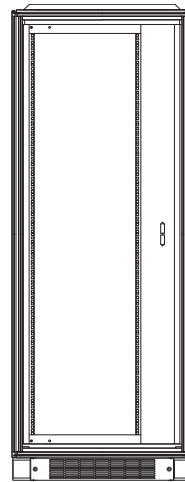

Best.-Nr. DK	HE	Breitenmaße mm		Höhenmaße mm	
		B	H1	H2	
7830.130	24	806	1302	1112	
7830.330	42	806	2102	1912	
7830.335	42	797	2102	1912	
7830.380	47	797	2302	2112	

Schaltschränke

Netzwerk-Standverteiler

DK 7830.670

Vorderansicht

Seitenansicht ohne
Seitenwand

Vorderansicht ohne Tür

Draufsicht

Schnitt A – A

Draufsicht ohne Dach

- 1** Bodenblech wird vormontiert
 1 St. Bürstenleiste
 4 St. Profil für Filtermatten
 8 St. Blechschrauben

Best.-Nr. DK	HE	Breitenmaße mm		Höhenmaße mm	
		B	H1	H2	
7830.670	40	806	2102	1912	

Schaltschränke

Netzwerk-Standverteiler

Netzwerkschränke TS 8

Vormontiert, Türen unbelüftet, geteilt Handbuch 33, Seite 104

DK 7830.260

Vorderansicht

Rückansicht

Schnitt A – A

Draufsicht

1 Dient als Transport-sicherung

Schnitt B – B

Best.-Nr. DK	HE	Breitenmaße mm		Höhenmaße mm	
		B	H1	H2	
7830.270	42	797	2102	1912	