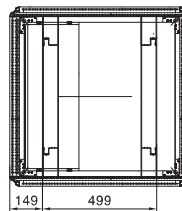

Best.-Nr. DK	HE	Breitenmaße mm		Höhenmaße mm	
		B	H1	H2	
7830.130	24	806	1302	1112	
7830.330	42	806	2102	1912	
7830.335	42	797	2102	1912	
7830.380	47	797	2302	2112	

Schaltschränke

Netzwerk-Standverteiler

Best.-Nr. DK	HE	Breitenmaße mm		Höhenmaße mm	
		B	H1	H2	
7830.670	40	806	2102	1912	

Schaltschränke

Netzwerk-Standverteiler

Netzwerkschränke TS 8

Vormontiert, Türen unbelüftet, geteilt Handbuch 33, Seite 104

DK 7830.260

Vorderansicht

Rückansicht

Schnitt A – A

Draufsicht

1 Dient als Transport-sicherung

Schnitt B – B

Best.-Nr. DK	HE	Breitenmaße mm		Höhenmaße mm	
		B	H1	H2	
7830.270	42	797	2102	1912	