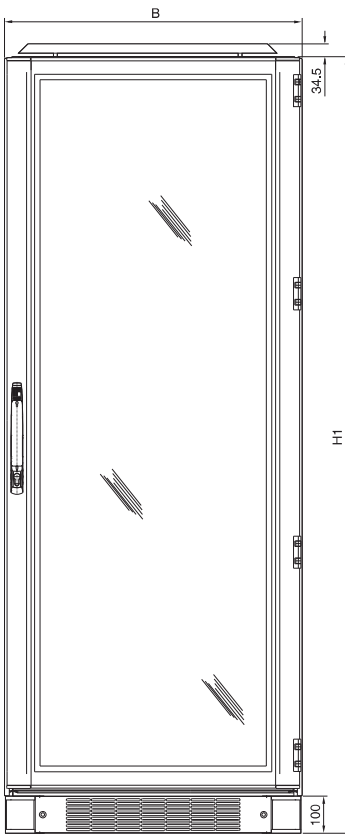

Schaltschränke

Netzwerk-Standverteiler

Netzwerkschränke TS 8

Vormontiert, Türen/Rückwand unbelüftet Handbuch 33, Seite 104

DK 7830.550

Vorderansicht