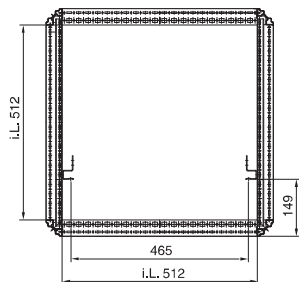

Draufsicht