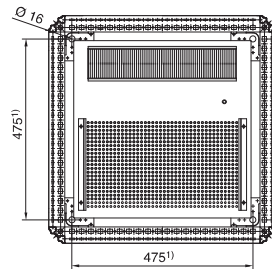

1) Boden-/Sockelbefestigung

Best.-Nr. DK	HE	Breitenmaße mm		Höhenmaße mm	
		B	H1	H2	
7830.100	24	606	1302	1112	

Schaltschränke

Netzwerk-Standverteiler

Netzwerkschränke TS 8

Vormontiert, Türen unbelüftet Handbuch 33, Seite 102, 103

Vorderansicht

Seitenansicht

Rückansicht

Draufsicht

Draufsicht ohne
19"-Profilschienen

¹⁾ Boden-/Sockelbefestigung

Best.-Nr. DK	HE	Breitenmaße mm		Höhenmaße mm		Tiefenmaße mm	
		B	H1	H2	T1	T2	
7830.110	24	806	1302	1112	712	675	
7830.850	38	797	1902	1712	712	675	
7830.200	42	806	2102	1912	712	675	
7830.250	42	797	2102	1912	712	675	
7830.202	42	806	2102	1912	712	675	
7830.230	42	806	2102	1912	912	875	
7830.240	42	797	2102	1912	912	875	
7830.270	47	797	2302	2112	712	675	

Best.-Nr. DK	HE	Breitenmaße mm		Höhenmaße mm	
		B	H1	H2	
7830.130	24	806	1302	1112	
7830.330	42	806	2102	1912	
7830.335	42	797	2102	1912	
7830.380	47	797	2302	2112	

Schaltschränke

Netzwerk-Standverteiler

DK 7830.260

Vorderansicht

Rückansicht

Schnitt A – A

Draufsicht

1 Dient als Transport-sicherung

Schnitt B – B

Best.-Nr. DK	HE	Breitenmaße mm		Höhenmaße mm	
		B	H1	H2	
7830.270	42	797	2102	1912	