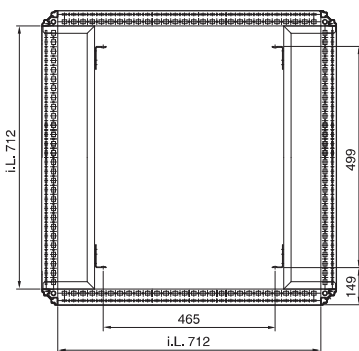

Draufsicht