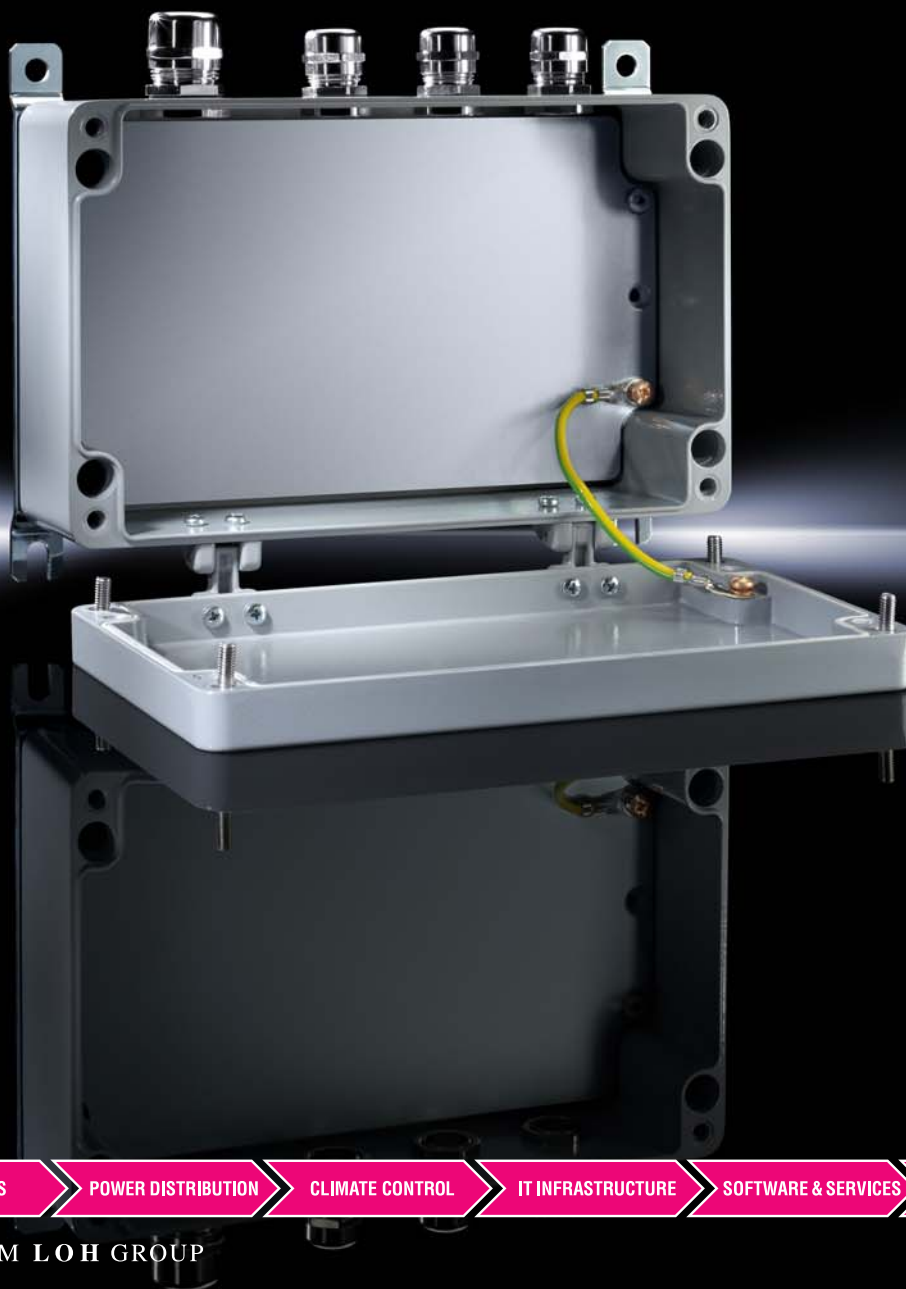

Rittal – The System.

Faster – better – everywhere.

► Teknisk systemhåndbok Aluminiumsbokser GA

ENCLOSURES

POWER DISTRIBUTION

CLIMATE CONTROL

IT INFRASTRUCTURE

SOFTWARE & SERVICES

FRIEDHELM LOH GROUP