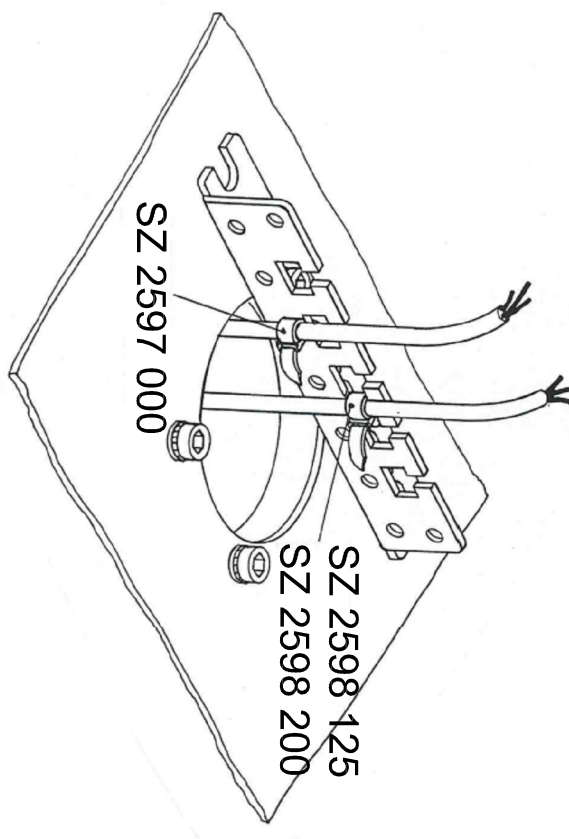

CP
6052.000

2x

BZ 5.5x13

Zchng.-Nr. / No. of dwg. : A1979301CP

Versandbeutel-Nr. / No. of accessory bag : -

Lieferanten-Nr. / No. of supplier :

- DK 7077 000
- DK 7078 000
- DK 7079 220
- DK 7079 260
- DK 7079 300
- DK 7097 000
- DK 7098 000
- DK 7099 000

BZ 5.5x13

SZ 2597 000

SZ 2598 125
SZ 2598 200