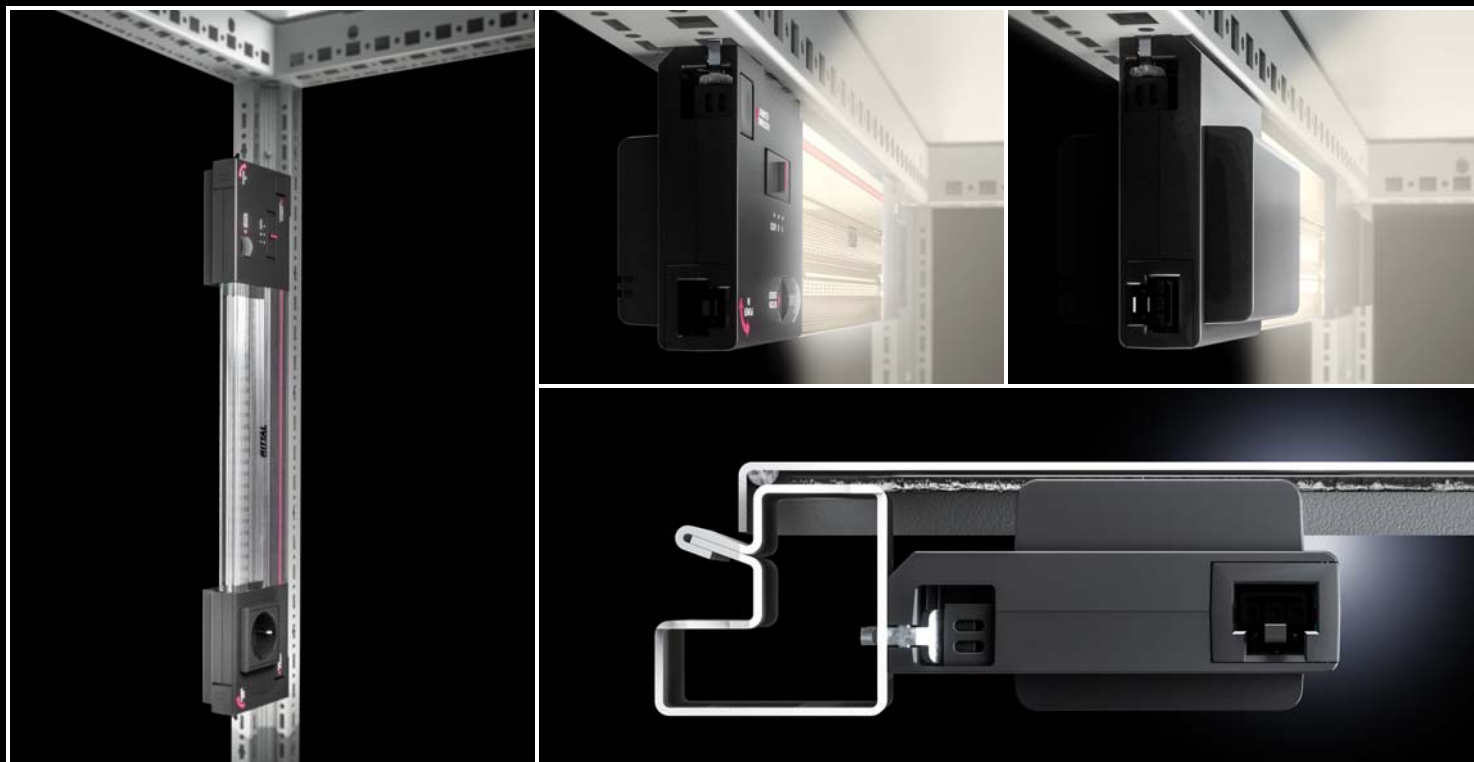

Обычный
светильник

Светильник на
светодиодах Rittal

Rittal – The System.

Faster – better – everywhere.

Светильник на светодиодах

Экономия времени

- Монтаж без инструментов благодаря вставному креплению на 25 мм-перфорации, просто вставить и закрепить
- Опционально также винтовое крепление или удобное свободное крепление на магнитах в шкафу
- Монтируется горизонтально или вертикально в шкафу, возможен монтаж поверх имеющихся шин и шасси
- Светильники с датчиком движения стандартно оборудованы поворотной платой со светодиодами, таким образом, направление потока может идеально адаптироваться к любому положению монтажа