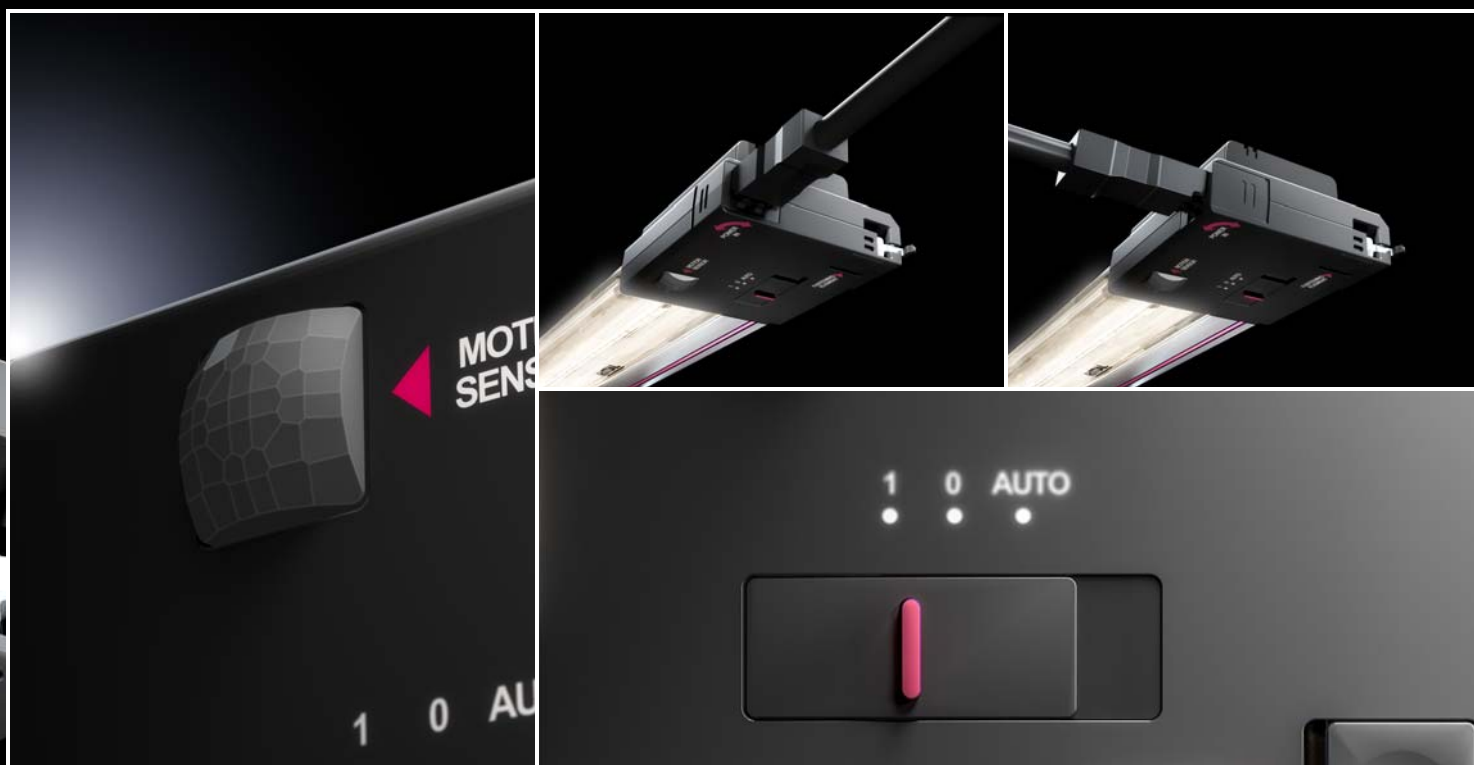

Обычный
светильник

Светильник на
светодиодах Rittal

Rittal – The System.

Faster – better – everywhere.

Светильник на светодиодах

Экономия времени

- Монтаж без инструментов благодаря вставному креплению на 25 мм-перфорации, просто вставить и закрепить
- Опционально также винтовое крепление или удобное свободное крепление на магнитах в шкафу
- Монтируется горизонтально или вертикально в шкафу, возможен монтаж поверх имеющихся шин и шасси
- Светильники с датчиком движения стандартно оборудованы поворотной платой со светодиодами, таким образом, направление потока может идеально адаптироваться к любому положению монтажа

Rittal – The System.

Faster – better – everywhere.

Светильник на светодиодах

Выключатель без компромиссов

- Поворотный разъем позволяет осуществлять монтаж в стесненных условиях
- Простое последовательное подключение по принципу Plug & Play
- Варианты со встроенным датчиком движения делают монтаж отдельного концевого выключателя излишним
- Розетка предоставляет без дополнительных затрат электропитание для сервисных работ
- Применение по всему миру благодаря напряжению питания 100 – 240 В AC и 24 В DC