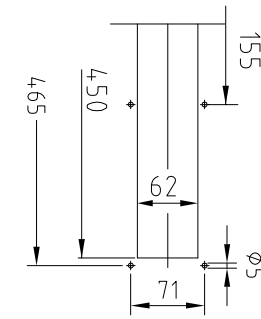

SM  
6002.130

- 8x 
- 8x  M4
- 8x  M4
- 1x 
- 1x 

Zchnng.-Nr. / No. of dwg. : A4632800SM

Versandbeutel-Nr. / No. of accessory bag : 330385

Lieferanten-Nr. / No. of supplier :

Comfort - Panel

VIP6000, Optipanel