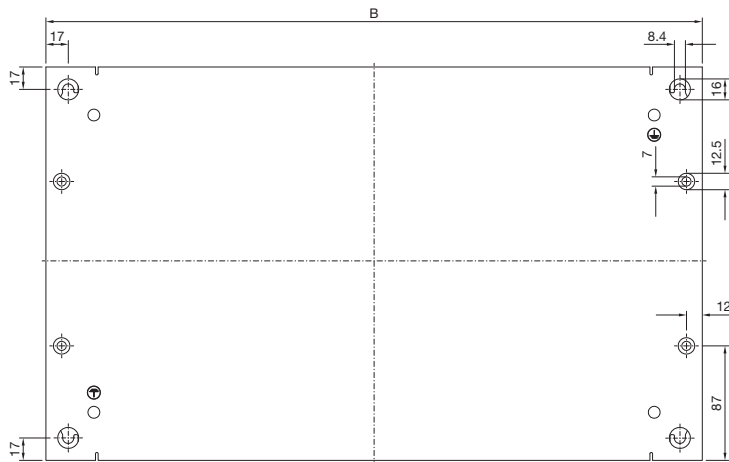

## Innvendig utbygging

### Delmontasjeplate

Best.nr.	B	H
8617.510	499	299
8617.520	499	399
8617.530	499	499
8617.540	499	699
8617.550	499	774
8617.560	699	299
8617.570	699	399
8617.580	699	699
8617.590	899	299
8617.600	899	399
8617.610	899	499
8617.620	1099	299
8617.630	1099	399
8617.640	1099	499