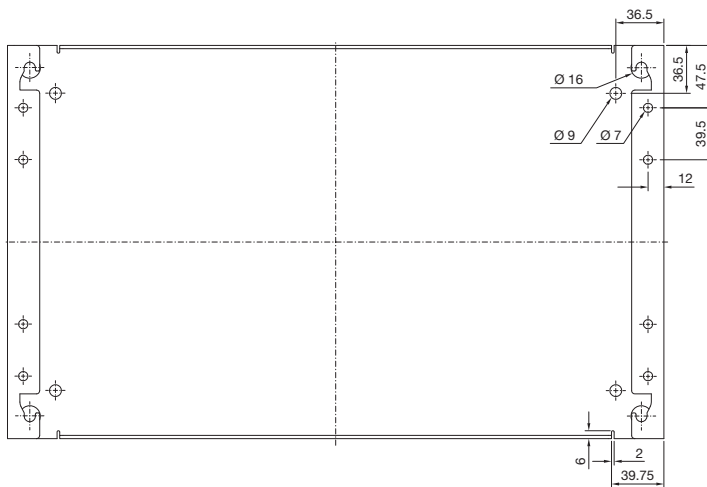

### Delmontasjeplate

Best.nr.	B	H
8617.510	499	299
8617.520	499	399
8617.530	499	499
8617.540	499	699
8617.550	499	774
8617.560	699	299
8617.570	699	399
8617.580	699	699
8617.590	899	299
8617.600	899	399
8617.610	899	499
8617.620	1099	299
8617.630	1099	399
8617.640	1099	499