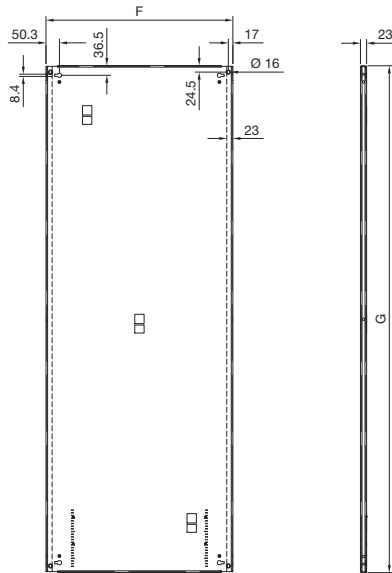

Sistema de armários modulares VX25

Armário básico

Placa de montagem