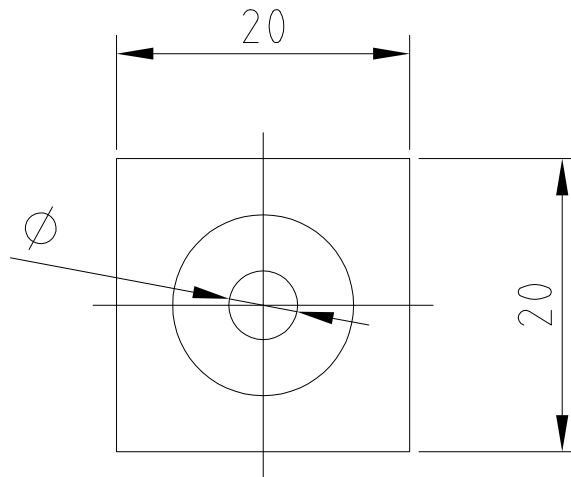

SZ

2400.920

2400.930

2400.970

SZ		\varnothing
2400.920	10x	4 - 6
2400.930	10x	6 - 9
2400.970	10x	-

Zchnng.-Nr. / No. of dwg. : A3571304SZ
 Versandbeutel-Nr. / No. of accessory bag : -

Lieferanten-Nr. / No. of supplier :