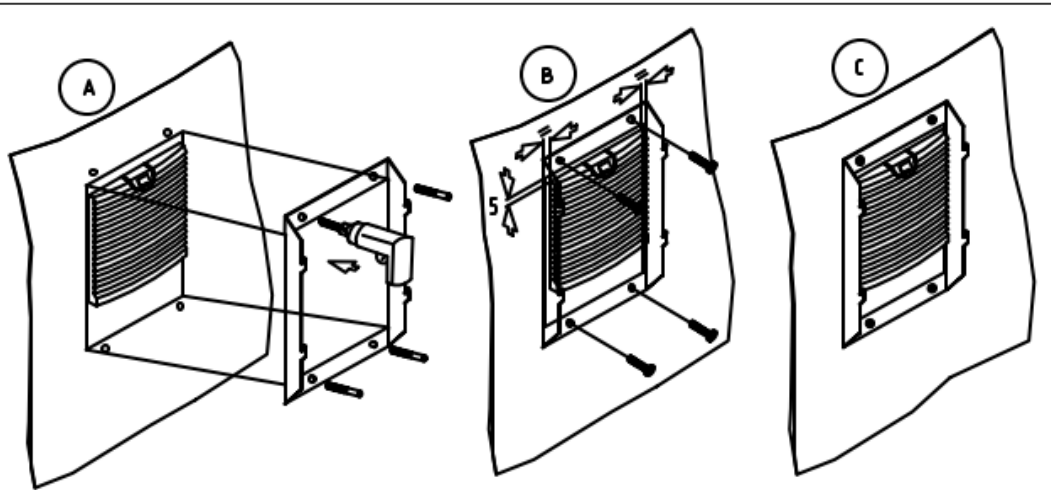

SK

3237;3238;3239;3240;3243;3245.080

Montageanleitung
Assembly instructions
Notice de montage

Strahlwasserhaube
Hose-proof hood
Capot de protection contre les jets d'eau

	A=B	C1	C2	D1=D2
3237.080	92	92	72	40
3238.080	124	108	88	56
3239.080	177	122,5	118,5	84
3240.080	224	150,5	146,5	109
3243.080	292	187	183	143
3245.080	292	187	183	143