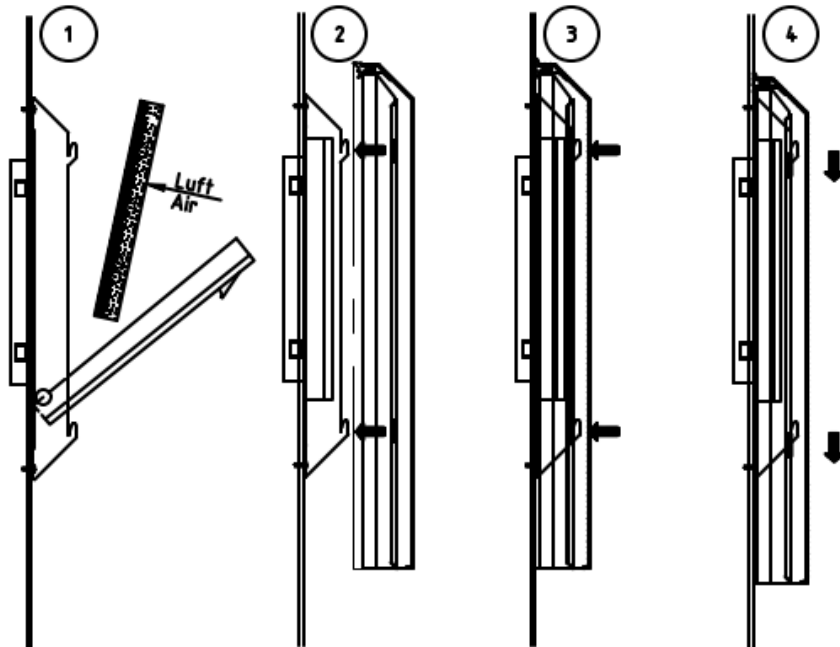

SK

3237;3238;3239;3240;3243;3245.080

Montageanleitung
Assembly instructions
Notice de montage

Strahlwasserhaube
Hose-proof hood
Capot de protection contre les jets d'eau

	A=B	C1	C2	D1=D2
3237.080	92	92	72	40
3238.080	124	108	88	56
3239.080	177	122,5	118,5	84
3240.080	224	150,5	146,5	109
3243.080	292	187	183	143
3245.080	292	187	183	143