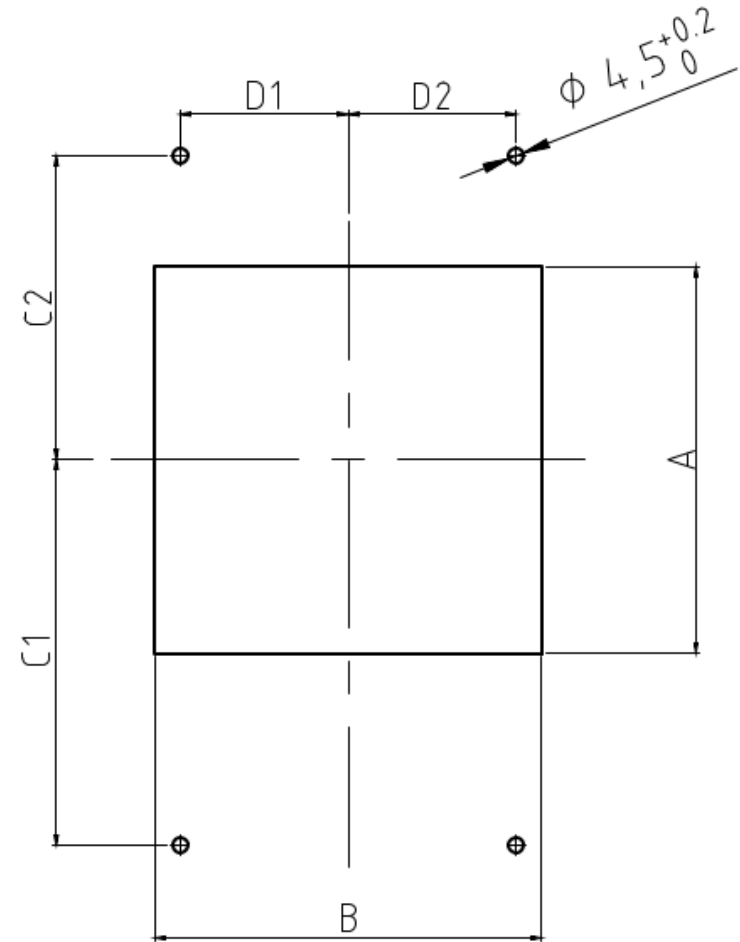

SK

3237;3238;3239;3240;3243;3245.080

Montageanleitung
Assembly instructions
Notice de montage

Strahlwasserhaube
Hose-proof hood
Capot de protection contre les jets d'eau

	A=B	C1	C2	D1=D2
3237.080	92	92	72	40
3238.080	124	108	88	56
3239.080	177	122,5	118,5	84
3240.080	224	150,5	146,5	109
3243.080	292	187	183	143
3245.080	292	187	183	143