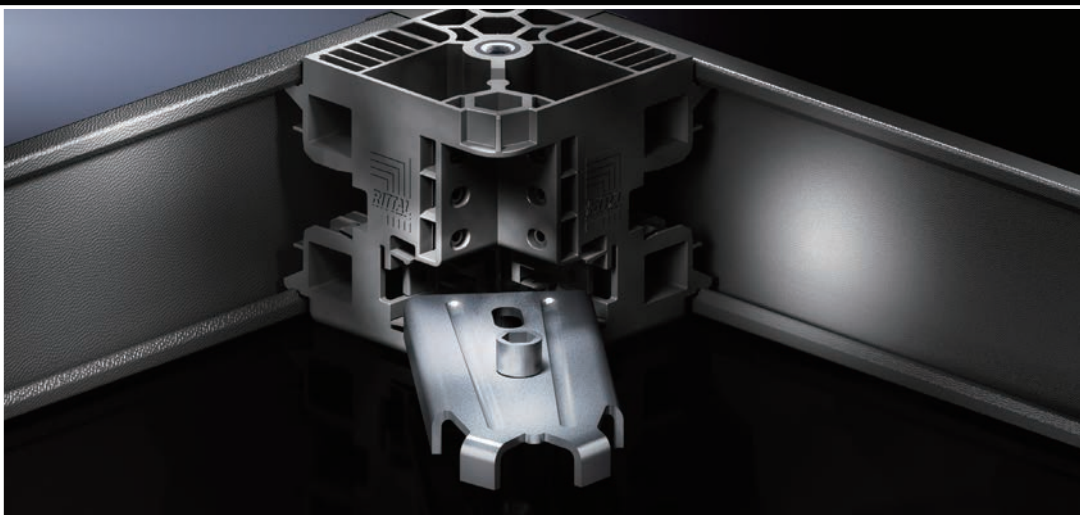

내구성!

과중 무부하

- 안전한 - 플렉스 블록 코너 피스, 지면 그리고 인클로저 사이의 넓은 접촉면 덕에 트림패널은 장착 위치에 추후 클립 가능
- 부하능력 - 15,000 N까지 높은 부하력
- 회복력 - 고품질 자재 사용

IT 인프라

소프트웨어 및 서비스