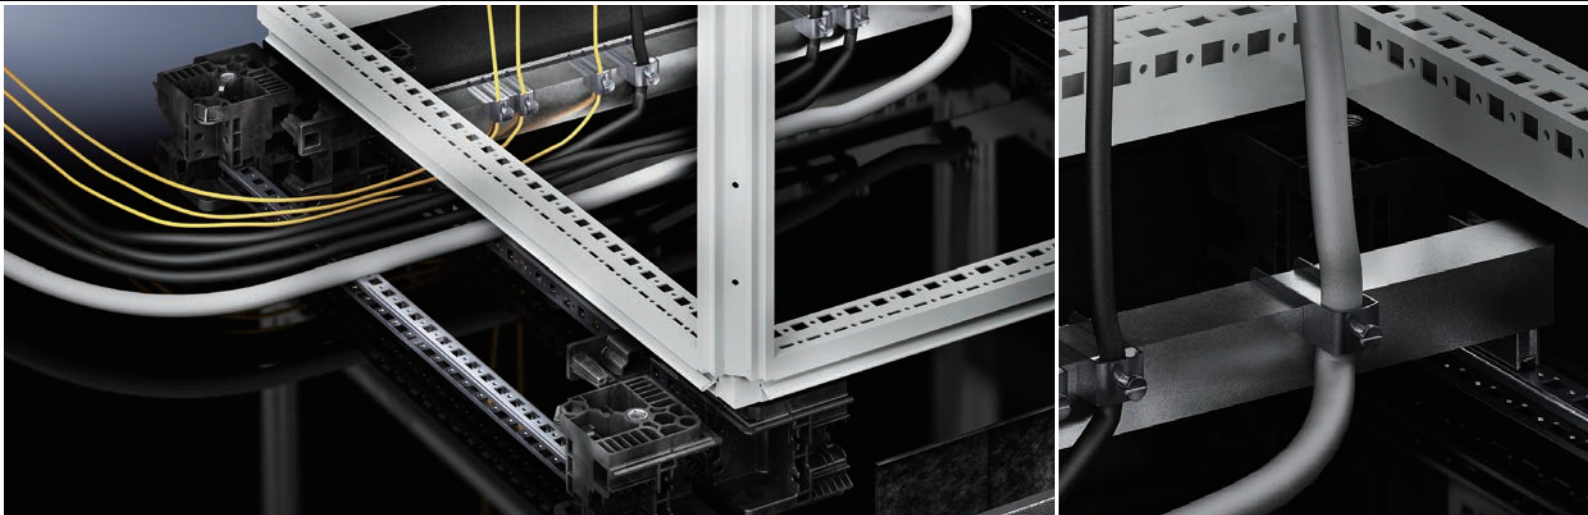

Flex-Block

Flex-Block

인클로저

배전

공조

신속성!

도구 없이 가능한 조립

- 도구 없이 - 30초 내 베이스 조립
- 용이한 - 전면과 측면 트림패널을 맞는 위치에 간단히 클립
- 편리한 - 손으로만 클립 부착하여 열반
- 뒤틀림 방지 - 장착 보조장치로 인클로저에 간단히 배치
- 신속한 - 케이블 라우팅을 위해 마운팅 앵글을 맞는 위치에 클립

- **적합한** - 지게차와 적재차에 맞춰. 반대 면의 트림패널을 간단히 제거하고 인클로저 프레임 아래로 접근
- **실리적** - 팔레트의 높이로 틈새를 줄임
- **무결점** - 인클로저가 최종 설치 위치에 도달할 때까지 트림패널이 장착되지 않으므로 스크래치와 눈에 띄는 결점의 위험 방지

IT 인프라

소프트웨어 및 서비스

인클로저

배전

공조

FRIEDHELM LOH GROUP

탁월성!

모든 것을 말끔하게

- **개별적** - 케이블 인입을 위해 모든 면에서 트림패널 제거 가능
- **도구 없이** - 케이블 클램프 레일(앵글 섹션) 용 마운팅 앵글을 도구 없이 장착
- **체계적** - 사용 시스템 액세서리 전부 적합성 확인이 필요 없이 열반된 베이스와 개별 패널은 케이블 클램프 레일(앵글 섹션)에 맞춤

IT 인프라

소프트웨어 및 서비스