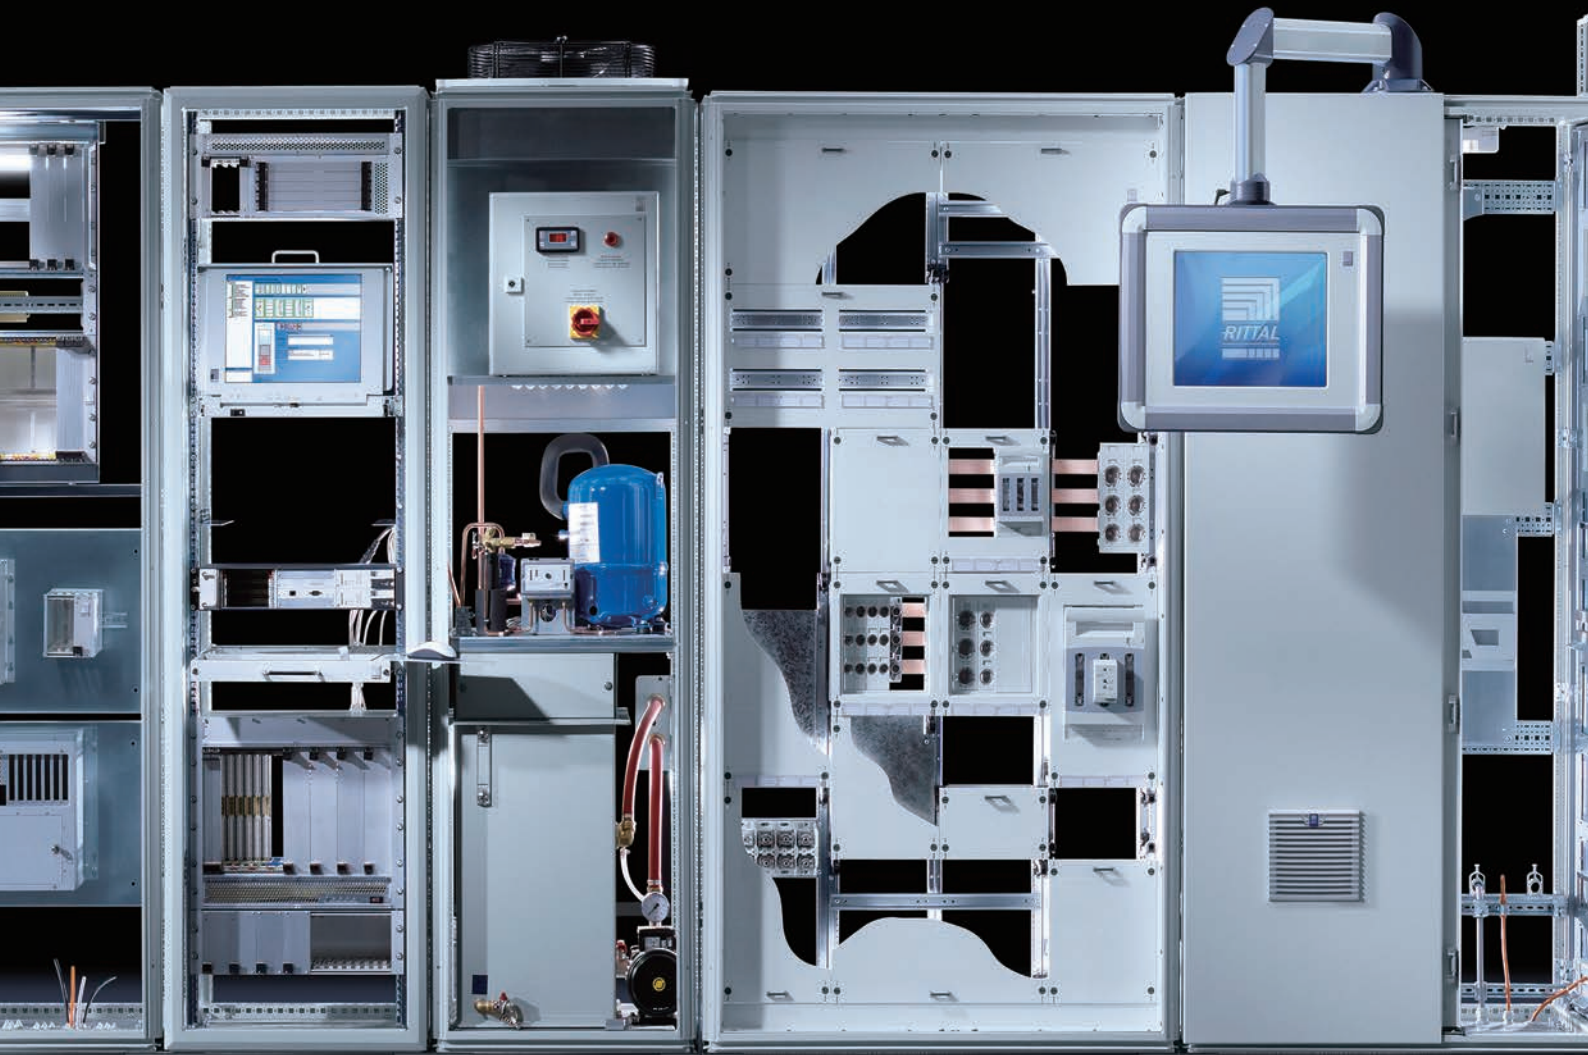

Rittal – The System.

Faster – better – worldwide.

인클로저

배전

공조

FRIEDHELM LOH GROUP