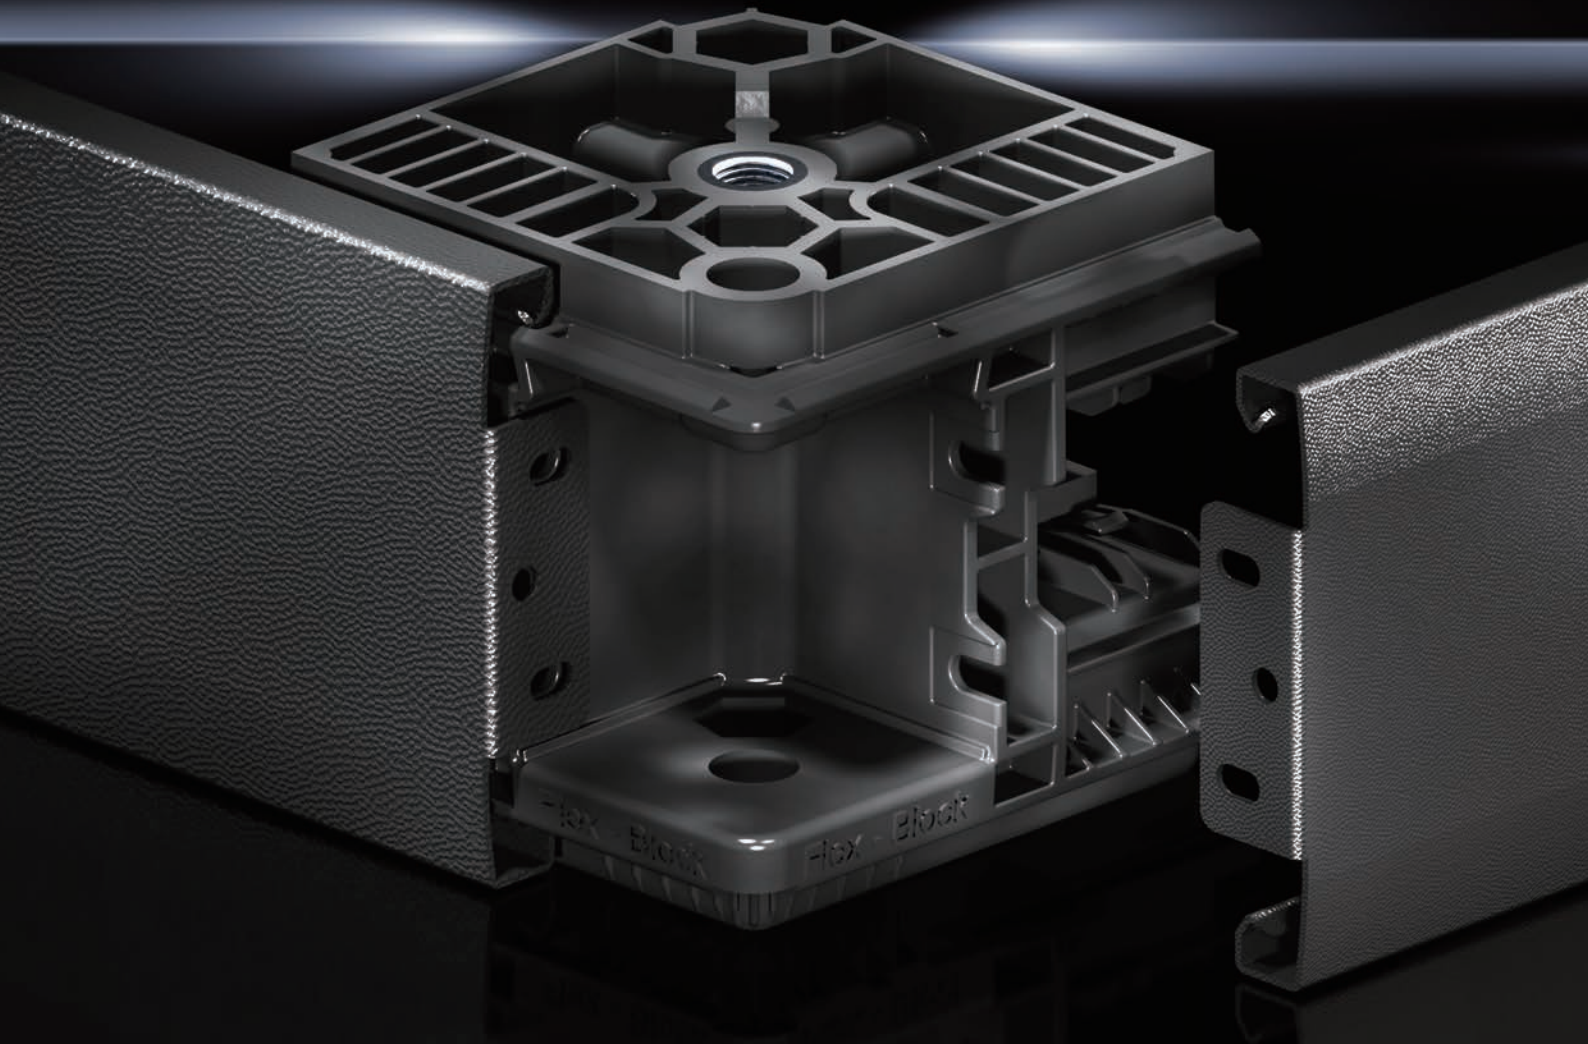

Rittal – The System.

Faster – better – everywhere.

▶ 새로운 베이스 시스템 플렉스 블록

인클로저

배전

공조

IT 인프라

소프트웨어 및 서비스

FRIEDHELM LOH GROUP