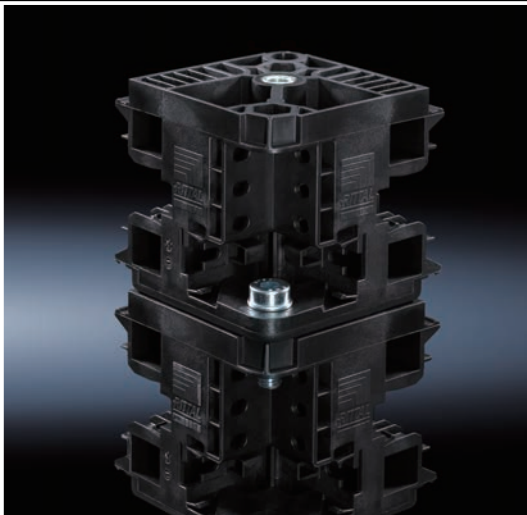

확장 가능성!

필요에 따라 커지는

- 간단한 - 플렉스 블록을 적재하여 20mm로 높일 수 있음
- 독립형 - 베이스는 설치 현장에서도 차후 장착 가능
- 유연한 - 코너 피스와 트림패널은 별도 주문 가능
- 공간 절약형 - 최소한의 저장 공간만 필요
- 일관적 - 폭과 깊이가 동일한 사이즈의 트림패널
- 선택적 - 선호에 따라 트림패널이 완전히 생략될 수 있음

IT 인프라

소프트웨어 및 서비스