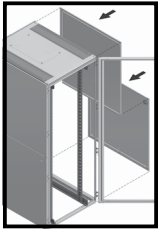

# Rittal – The System.

Faster – better – everywhere.

**Боковая стенка, разделенная**  
**Side panel, divided**  
**Panneau latéral, en deux parties**

DK 5501.000	DK 5501.070	DK 5501.065
DK 5501.010	DK 5501.005	DK 5501.075
DK 5501.020	DK 5501.015	DK 5501.085
DK 5501.030	DK 5501.025	DK 5501.095
DK 5501.040	DK 5501.035	DK 5501.105
DK 5501.050	DK 5501.045	
DK 5501.060	DK 5501.055	

**Руководство по монтажу**  
**Assembly instructions**  
**Notice de montage**

ENCLOSURES

POWER DISTRIBUTION

CLIMATE CONTROL

IT INFRASTRUCTURE

SOFTWARE & SERVICES

FRIEDHELM LOH GROUP

		H MM	D MM	RAL 7035		Ral 9005	
Apt. № DK Model No. DK Référence DK 		1800	800	<b>5501.000</b>	-	<b>5501.005</b>	-
		2000	600	<b>5501.010</b>	-	<b>5501.015</b>	-
		2000	800	<b>5501.020</b>	-	<b>5501.025</b>	-
		2000	1000	-	<b>5501.030</b>	-	<b>5501.035</b>
		2000	1050	-	-	-	<b>5501.095</b>
		2000	1100	-	-	-	<b>5501.085</b>
		2000	1200	-	<b>5501.040</b>	-	<b>5501.045</b>
		2200	800	<b>5501.050</b>	-	<b>5501.055</b>	-
		2200	1000	-	<b>5501.060</b>	-	<b>5501.065</b>
		2200	1050	-	-	-	<b>5501.105</b>
		2200	1200	-	<b>5501.070</b>	-	<b>5501.075</b>
					1 x	1 x	1 x
	<b>A</b>			1 x	1 x	1 x	1 x
	<b>B</b>			-	1 x	-	1 x
	<b>C</b>			1 x	1 x	1 x	1 x
				2 x	2 x	2 x	2 x
		0,3 м		2 x	2 x	2 x	2 x
		M6 x 13		2 x	2 x	2 x	2 x
		A 6.4		2 x	2 x	2 x	2 x
		Ø 6,1		2 x	2 x	2 x	2 x
				2 x	2 x	2 x	2 x
				2 x	2 x	2 x	2 x