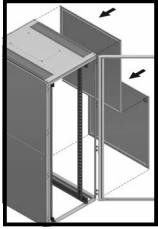

# Rittal – The System.

Faster – better – everywhere.

**Боковая стенка, разделенная**  
**Side panel, divided**  
**Panneau latéral, en deux parties**

DK 5501.000	DK 5501.070	DK 5501.065
DK 5501.010	DK 5501.005	DK 5501.075
DK 5501.020	DK 5501.015	DK 5501.085
DK 5501.030	DK 5501.025	DK 5501.095
DK 5501.040	DK 5501.035	DK 5501.105
DK 5501.050	DK 5501.045	
DK 5501.060	DK 5501.055	

**Руководство по монтажу**  
**Assembly instructions**  
**Notice de montage**

ENCLOSURES

POWER DISTRIBUTION

CLIMATE CONTROL

IT INFRASTRUCTURE

SOFTWARE & SERVICES

FRIEDHELM LOH GROUP

		H MM	D MM	RAL 7035		Ral 9005	
Apt. № DK Model No. DK Référence DK 		1800	800	<b>5501.000</b>	-	<b>5501.005</b>	-
		2000	600	<b>5501.010</b>	-	<b>5501.015</b>	-
		2000	800	<b>5501.020</b>	-	<b>5501.025</b>	-
		2000	1000	-	<b>5501.030</b>	-	<b>5501.035</b>
		2000	1050	-	-	-	<b>5501.095</b>
		2000	1100	-	-	-	<b>5501.085</b>
		2000	1200	-	<b>5501.040</b>	-	<b>5501.045</b>
		2200	800	<b>5501.050</b>	-	<b>5501.055</b>	-
		2200	1000	-	<b>5501.060</b>	-	<b>5501.065</b>
		2200	1050	-	-	-	<b>5501.105</b>
		2200	1200	-	<b>5501.070</b>	-	<b>5501.075</b>
					1 x	1 x	1 x
	<b>A</b>			1 x	1 x	1 x	1 x
	<b>B</b>			-	1 x	-	1 x
	<b>C</b>			1 x	1 x	1 x	1 x
				2 x	2 x	2 x	2 x
		0,3 м		2 x	2 x	2 x	2 x
		M6 x 13		2 x	2 x	2 x	2 x
		A 6.4		2 x	2 x	2 x	2 x
		Ø 6,1		2 x	2 x	2 x	2 x
				2 x	2 x	2 x	2 x
				2 x	2 x	2 x	2 x