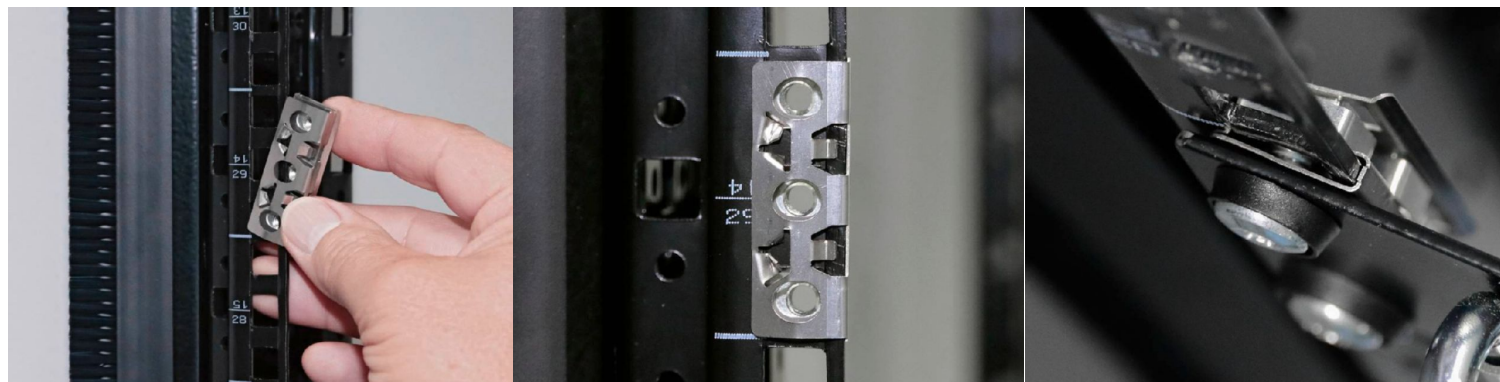

## Productbeschrijving

**Beschrijving:** Voor het eenvoudig vastschroeven van uitbouwcomponenten binnen het 482,6 mm (19")-bevestigingsniveau. Eenvoudig vanaf de binnenkant op de profielrail schuiven en vastzetten.

**Voordelen:** Snelle positionering en montage in plaats van afzonderlijke kooimoeren  
Geïntegreerd contactoppervlak voor potentiaalvereffening  
Voorgemonteerde 1 HE-drager met 3 kooimoeren incl. middenbevestiging overeenkomstig de standaard EIA 310  
Kan meerdere keren worden gedemonteerd en opnieuw gemonteerd