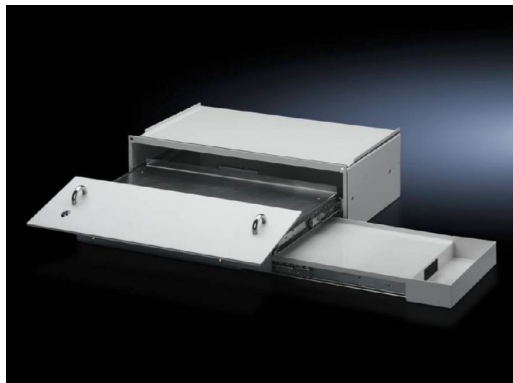

Rittal – The System.

Faster – better – everywhere.

► Поддон для клавиатуры и мыши с полкой для коврика мыши – CP 6003.000

Date : 30.09.2020

ENCLOSURES

POWER DISTRIBUTION

CLIMATE CONTROL

IT INFRASTRUCTURE

SOFTWARE & SERVICES

FRIEDHELM LOH GROUP

Поддон для клавиатуры и мыши с полкой для коврика мыши – CP 6003.000

created: 30.09.2020 build on www.rittal.com/by-ru

Описание продукции

Исполнение:	Поддон и корпус: с боковой выдвижной полкой для коврика мыши и поддоном Поддон 19" (482,6 мм) 3,5 U для клавиатуры и мыши
Описание:	Монтаж в любые поверхности поверхности достаточного размера (напр. дверь, боковая стенка), передние панели. Подходит для монтажа клавиатур, стандартного коврика для мыши.
Материал:	Поддон и корпус: Листовая сталь Передняя панель: Алюминий
Поверхность:	Поддон и корпус: Структурное покрытие Передняя панель: анодированная
Степень защиты IP согл. МЭК 60 529:	IP 54
Комплект поставки:	Вкл. крепежный материал
Указание:	Не подходит для установки в 19" рамы

Особенности продукции

Размеры:	Ширина: 482,6 mm Глубина: 261 mm
Размеры клавиатуры:	Ширина (макс.): 460 mm Высота (макс.): 42 mm Глубина (макс.): 170 mm

Единиц высоты:	3,5 U
Упаковка:	1 шт.
Вес:	10,7 kg
Доля меди (кг / штук):	0
EAN:	4028177185272
Код ТНВЭД:	85389099
ETIM 7.0:	EC002620
ETIM 6.0:	EC002620
eCl@ss 8.0/8.1:	27189261
eCl@ss 6.0/6.1:	27189261
Описание продукции:	CP поддон для клавиатуры и мыши с полкой для коврика для мыши, 19"/3,5 U