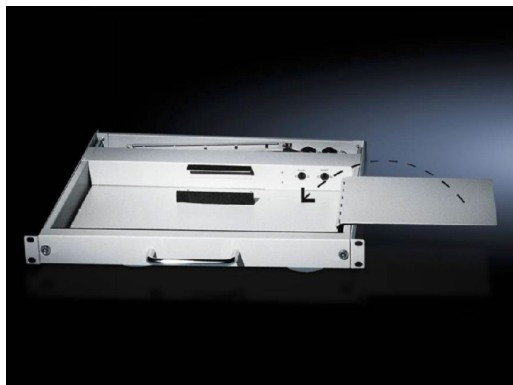

Tapis de souris pour tiroir-clavier – TS 3659.620

: 30.09.2020 www.rittal.com/ch-fr

Discontinued article.

Cet article n'est plus commercialisé depuis le 01.11.2013. En cas de besoin, il peut encore être commandé jusqu'en décembre 2014.

Description du produit

Description: Montage sur le tiroir-clavier soit à gauche, à droite ou à l'avant (rabattable). Rabattable dans le tiroir-clavier après usage. Possibilité de mise en œuvre uniquement avec les claviers 19" avec une hauteur de touches de max. 39 mm (Référence RP 9911.396).

Matériau: Tôle d'acier

Couleur: RAL 7035

Composition de la livraison: Avec accessoires de fixation

Caractéristiques du produit

Possibilités de montage: Montage à droite / à gauche

Unité d'emballage: 1 p.

Poids/UE: 0.76 kg

Taux de cuivre (kg / pièce): 0

EAN: 4028177324640

Numéro du tarif douanier: 94039010