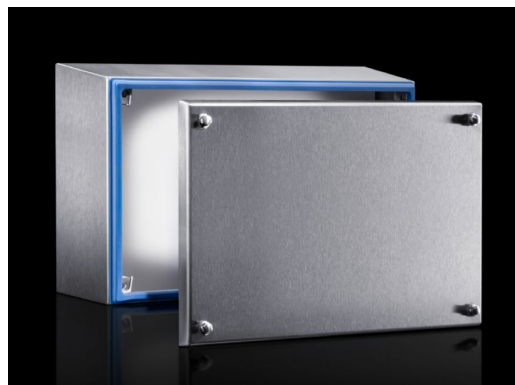

## Popis výrobku

<b>Provedení:</b>	Sklon krytu 3° dopředu
<b>Materiál:</b>	Skříň a kryt: nerez ocel 1.4301 (AISI 304), 1,5 mm Montážní úhelník: ocelový plech, pozinkovaný, 2,0 mm Šroub uzávěru: z nerez oceli Těsnění: silikon, v souladu se směnicí FDA 21 CFR 177.2600
<b>Povrch:</b>	Skříňka a kryt: jemně zbrošený povrch, zrnitost 400, hloubka zrnitosti < 0,8 µm Těsnění: modrá barva (RAL 5010)
<b>Stupeň krytí IP dle normy IEC 60 529:</b>	IP 66 IP X9
<b>Stupeň krytí IP dle normy DIN 40 050-9:</b>	IP 69K
<b>Stupeň krytí NEMA:</b>	NEMA 13 NEMA 3R NEMA 4X
<b>Kód IK:</b>	IK08
<b>Rozsah dodávky:</b>	Kompaktní skříň Kryt Montážní úhelníková lišta (předmontovaná) Těsnění a uzávěrací šrouby (příložený)
<b>Základní materiál:</b>	Nerez ocel