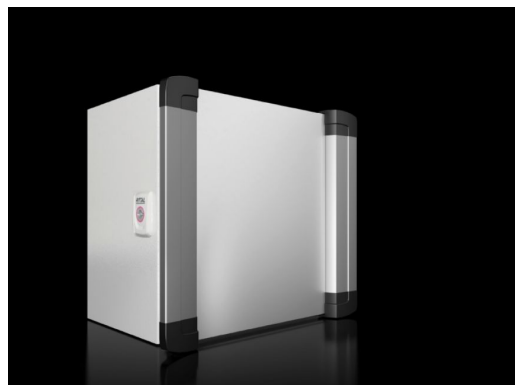

# Kompakt styretavle AX Betjeningskabinet AX med gribelister – AX 6315.150

Oprettet: 01.10.2020 på [www.rittal.com/dk-dk](http://www.rittal.com/dk-dk)