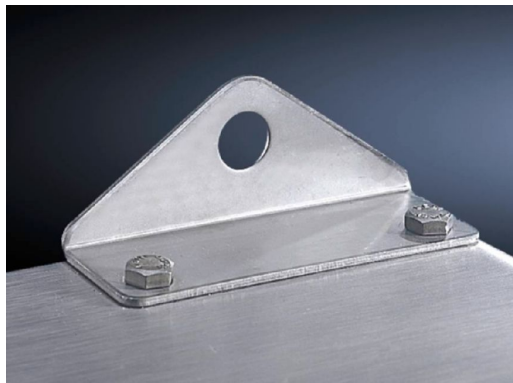

□

Équerres de fixation murale pour coffrets et boîtiers AX, KX, AE, KL – SZ 2583.010

Date d'édition : 9 déc. 2019

□

Équerres de fixation murale pour coffrets et boîtiers AX, KX, AE, KL – SZ 2583.010

: 09.12.2019 www.rittal.com/fr-fr

Description du produit

Description:	Pour la fixation des coffrets de l'extérieur.
Matériau:	Acier inoxydable AISI 304 (1.4301)
Composition de la livraison:	Matériel de fixation pour le montage sur le coffret inclus
Remarque:	Perçages complémentaires nécessaires dans le coffret