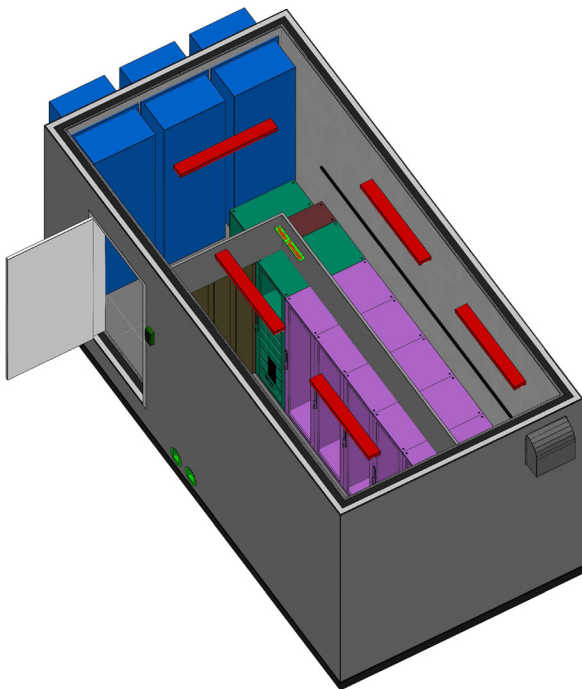

Exempel på lösning:

Följande skydd ingår som standard:

Brandskydd

Släckvatten

Vandalism

Extern åtkomst

Damm

Stöld/inbrott

RITTAL Scandinavian ab
Rittalgatan 1 · 262 73 Ängelholm
Telefon 0431-44 26 00 · Fax 0431-44 26 44
e-post: info@rittal.se · www.rittal.se

ENCLOSURES

POWER DISTRIBUTION

CLIMATE CONTROL

IT INFRASTRUCTURE

SOFTWARE & SERVICES