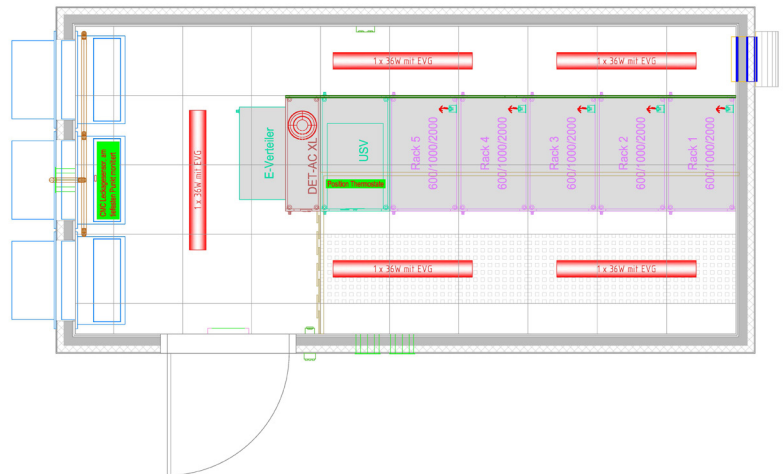

Exempel på lösning:

Följande skydd ingår som standard:

Brandskydd

Släckvatten

Vandalism

Extern åtkomst

Damm

Stöld/inbrott

RITTAL Scandinavian ab
Rittalgatan 1 · 262 73 Ängelholm
Telefon 0431-44 26 00 · Fax 0431-44 26 44
e-post: info@rittal.se · www.rittal.se

ENCLOSURES

POWER DISTRIBUTION

CLIMATE CONTROL

IT INFRASTRUCTURE

SOFTWARE & SERVICES