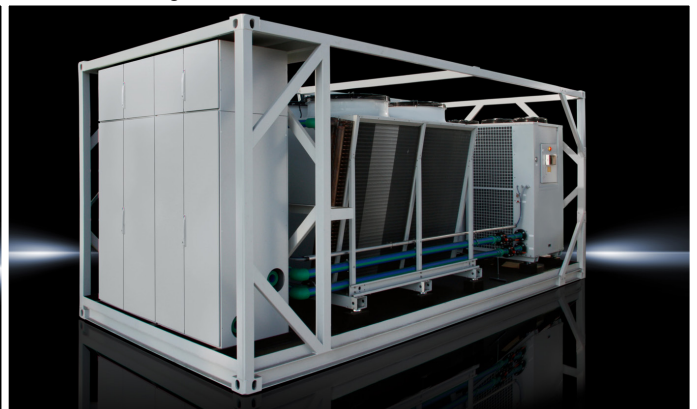

Rimatrix S Cooling container

Advice

Decision

Delivery

Commissioning

RITTAL Scandinavian ab
Rittalgatan 1 · 262 73 Ängelholm
Telefon 0431-44 26 00 · Fax 0431-44 26 44
e-post: info@rittal.se · www.rittal.se

ENCLOSURES

POWER DISTRIBUTION

CLIMATE CONTROL

IT INFRASTRUCTURE

SOFTWARE & SERVICES