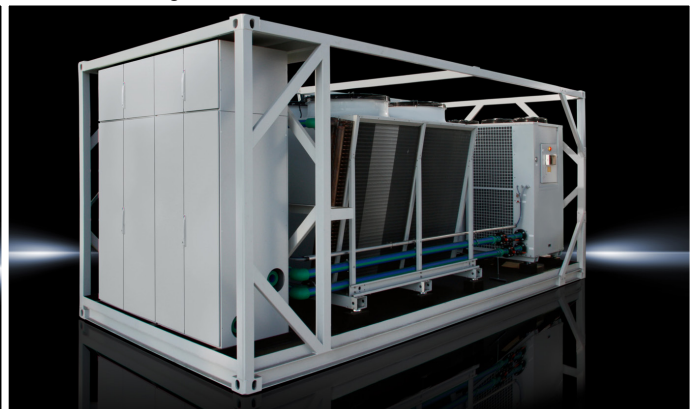

ENCLOSURES

POWER DISTRIBUTION

CLIMATE CONTROL

IT INFRASTRUCTURE

SOFTWARE & SERVICES

RiMatrix S

Standard er effektivt

Der er tidspunkter, hvor det komplicerede kan være meget enkelt! Rittal har sammen med vores partnere designet og bygget tusindvis af datacentre gennem årene og vi har samlet vores erfaringer i en produktserie af modulbaserede datacentre - Rimatrix S.

RiMatrix S moduler

RiMatrix S er tilgængelig i fire forskellige moduler fra Single 6 til Double 9, de indeholder fra 6 til 18 server rack, Double 6 til Double 9 er et spejl med integreret aisle containment.

RiMatrix S modulerne leveres med:

- Serrack
- Klimaanlæg
- Strømfordeling
- Reservestrøm (Single 6 og Double 6)
- Overvågning med sensorer
- Dokumentation

Levering og idriftssættelse

Datacenterets moduler fremstilles i Tyskland og leveres fuldt installeret. Modulerne er installeret efter en standardiseret proces, hvor komplet dokumentation afleveres til driftscentret.

Datarum eller datacontainer

- Sikkerhedsrum (EN1047-2 og ECB-S certificerede)
- Container til placering både indendørs og udendørs
- Container med chiller og frikøling

Rimatrix S Standard Container

Rimatrix S Cooling container