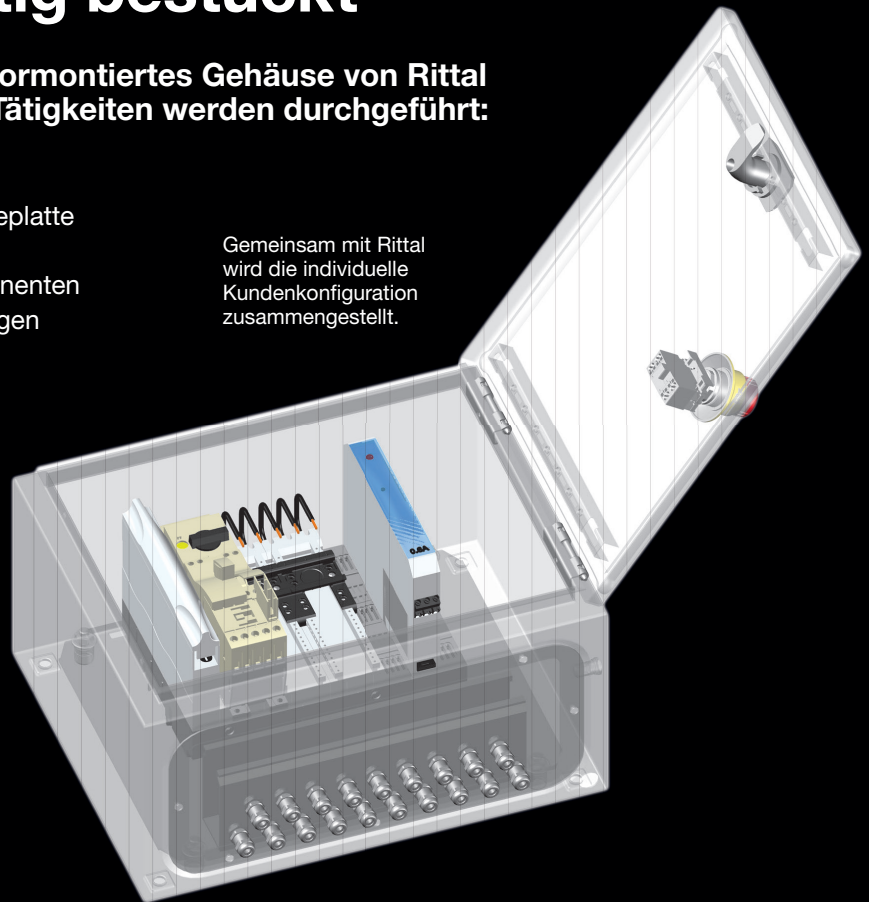

► Individuell konfiguriert

Die Erstellung erfolgt individuell nach Kundenwunsch.
Der Kunde kann Folgendes festlegen:

- Die Komponenten des Stromverteilungssystems
- Die Kabel- und Verdrahtungsführung
- Die Art der Kabelzugentlastung
- Die Vorkonfektionierung von „wartungsfreien“ N- und PE-Leiteranschlussklemmen
- Die Türausbrüche für beigestellte Komponenten wie z.B. Taster, Anzeigen, etc....
- Die Größe des Gehäuses
- Die Schutzart des Gehäuses
- Das Material des Gehäuses (Stahlblech, Edelstahl, Kunststoff)
- Eine individuelle Belüftungslösung

Das Onlinetool RiCS (Rittal Configuration System) unterstützt dabei: www.rittal.at/rics

► Mechanisch fertig bestückt

Gemäß Konfiguration wird ein fertig vormontiertes Gehäuse von Rittal hergestellt. Folgende mechanischen Tätigkeiten werden durchgeführt:

- Alle erforderlichen Ausbrüche im Gehäuse
- Alle erforderlichen Bohrungen auf der Montageplatte
- Vormontage aller Rittal Komponenten
- Vormontage kundenseitig beigestellter Komponenten
- Vormontage hochwertiger Kabelverschraubungen

Gemeinsam mit Rittal wird die individuelle Kundenkonfiguration zusammengestellt.

Für eine detaillierte Beratung kontaktieren Sie Ihren Ansprechpartner im Außendienst, unter info@rittal.at oder unter Tel.-Nr. 05 99 40 – 0.

www.rittal.at/rilinecompact_komplett

RITTAL GmbH
Laxenburger Straße 246a · A-1239 Wien
Phone +43 (0)5 99 40-0
E-Mail: info@rittal.at · www.rittal.at
Onlineshop: www.rittal.at/myrittal

SCHALTSCHRÄNKE

STROMVERTEILUNG

KLIMATISIERUNG

IT-INFRASTRUKTUR

SOFTWARE & SERVICE