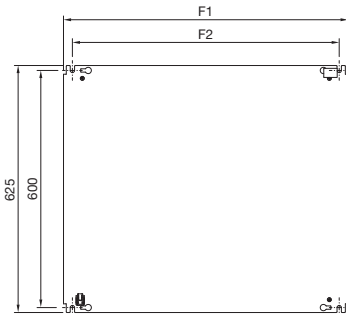

### Pult-Unterteil CX

Breite 600/800/1200/1600 mm

Montageplatte

Schnitt A - A

Schnitt B - B

Schnitt B - B

#### Montageplatte

- F1 = Montageplattenbreite
- F2 = Mittenabstand der Befestigungsbohrungen

| Best.-Nr. CX | Breitenmaße<br>mm |     |        |     |      |      |     | Tiefenmaße<br>mm |     |     |     |     |     |     | Montageplatte<br>mm |      |
|--------------|-------------------|-----|--------|-----|------|------|-----|------------------|-----|-----|-----|-----|-----|-----|---------------------|------|
|              | B1                | B2  | B3     | B4  | B5   | B6   | B7  | T1               | T2  | T3  | T4  | T5  | T6  | T7  | F1                  | F2   |
| 6700.000     | 600               | 585 | 544,5  | 470 | 452  | 535  | 475 | 408              | 385 | 363 | 250 | 252 | 335 | 275 | 520                 | 475  |
| 6701.000     | 800               | 785 | 744,5  | 670 | 652  | 735  | 675 | 408              | 385 | 363 | 250 | 252 | 335 | 275 | 720                 | 675  |
| 6702.000     | 1200              | 585 | 1144,5 | 515 | 1052 | 1135 | 475 | 408              | 385 | 363 | 250 | 252 | 335 | 275 | 1120                | 1075 |
| 6703.000     | 1600              | 785 | 1544,5 | 615 | 1452 | 1535 | 675 | 408              | 385 | 363 | 250 | 252 | 335 | 275 | 1520                | 1475 |
| 6704.000     | 600               | 585 | 544,5  | 470 | 452  | 535  | 475 | 508              | 485 | 463 | 350 | 352 | 435 | 375 | 520                 | 475  |
| 6705.000     | 800               | 785 | 744,5  | 670 | 652  | 735  | 675 | 508              | 485 | 463 | 350 | 352 | 435 | 375 | 720                 | 675  |
| 6706.000     | 1200              | 585 | 1144,5 | 515 | 1052 | 1135 | 475 | 508              | 485 | 463 | 350 | 352 | 435 | 375 | 1120                | 1075 |
| 6707.000     | 1600              | 785 | 1544,5 | 615 | 1452 | 1535 | 675 | 508              | 485 | 463 | 350 | 352 | 435 | 375 | 1520                | 1475 |