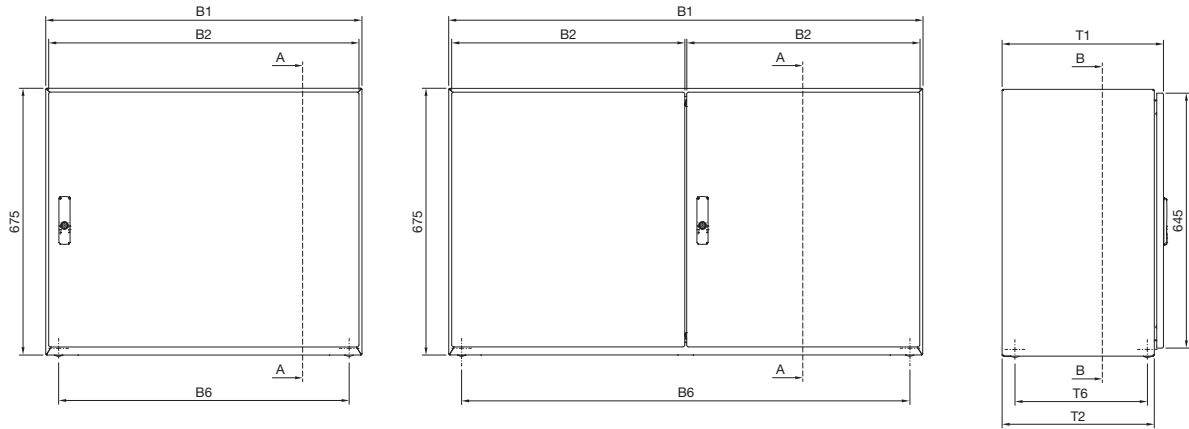

### Pult-Unterteil CX

Breite 600/800/1200/1600 mm

Montageplatte

Schnitt A - A

Schnitt B - B

Schnitt B - B

#### Schrank

- B1 = Gehäusebreite
- B2 = Türbreite
- B3 = Lichte Breite vorne
- B4 = Lichte Breite oben
- B5 = Lichte Breite unten
- B6 = Befestigungsabstand Sockel
- B7 = Befestigungsabstand Tür

- T1 = Gesamttiefe
- T2 = Gehäusetiefe
- T3 = Einbautiefe
- T4 = Lichte Tiefe oben
- T5 = Lichte Tiefe unten
- T6 = Befestigungsabstand Sockel
- T7 = Innenausbautiefe