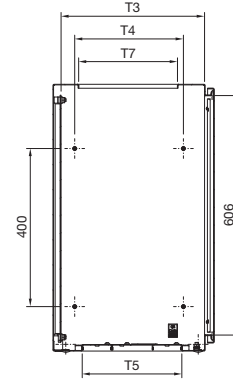

### Pult-Unterteil CX

Breite 600/800/1200/1600 mm

Montageplatte

Schnitt A - A

Schnitt B - B

Schnitt B - B

#### Schrank

- B1 = Gehäusebreite
- B2 = Türbreite
- B3 = Lichte Breite vorne
- B4 = Lichte Breite oben
- B5 = Lichte Breite unten
- B6 = Befestigungsabstand Sockel
- B7 = Befestigungsabstand Tür

- T1 = Gesamttiefe
- T2 = Gehäusetiefe
- T3 = Einbautiefe
- T4 = Lichte Tiefe oben
- T5 = Lichte Tiefe unten
- T6 = Befestigungsabstand Sockel
- T7 = Innenausbautiefe