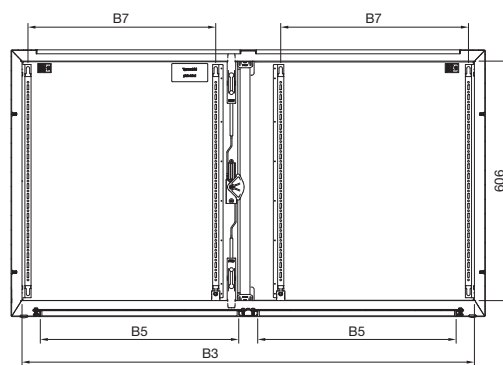

### Pult-Unterteil CX

Breite 600/800/1200/1600 mm

Montageplatte

Schnitt A - A

Schnitt B - B

Schnitt B - B

#### Schrank

- B1 = Gehäusebreite
- B2 = Türbreite
- B3 = Lichte Breite vorne
- B4 = Lichte Breite oben
- B5 = Lichte Breite unten
- B6 = Befestigungsabstand Sockel
- B7 = Befestigungsabstand Tür

- T1 = Gesamttiefe
- T2 = Gehäusetiefe
- T3 = Einbautiefe
- T4 = Lichte Tiefe oben
- T5 = Lichte Tiefe unten
- T6 = Befestigungsabstand Sockel
- T7 = Innenausbautiefe