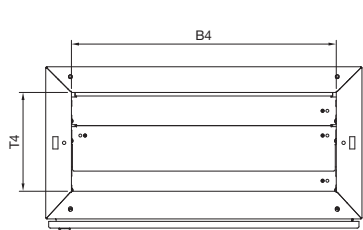

### Pult-Unterteil CX

Breite 600/800/1200/1600 mm

Montageplatte

Schnitt A - A

Schnitt B - B

Schnitt B - B

#### Montageplatte

- F1 = Montageplattenbreite
- F2 = Mittenabstand der Befestigungsbohrungen

| Best.-Nr. CX | Breitenmaße<br>mm |     |        |     |      |      |     | Tiefenmaße<br>mm |     |     |     |     |     |     | Montageplatte<br>mm |      |
|--------------|-------------------|-----|--------|-----|------|------|-----|------------------|-----|-----|-----|-----|-----|-----|---------------------|------|
|              | B1                | B2  | B3     | B4  | B5   | B6   | B7  | T1               | T2  | T3  | T4  | T5  | T6  | T7  | F1                  | F2   |
| 6700.000     | 600               | 585 | 544,5  | 470 | 452  | 535  | 475 | 408              | 385 | 363 | 250 | 252 | 335 | 275 | 520                 | 475  |
| 6701.000     | 800               | 785 | 744,5  | 670 | 652  | 735  | 675 | 408              | 385 | 363 | 250 | 252 | 335 | 275 | 720                 | 675  |
| 6702.000     | 1200              | 585 | 1144,5 | 515 | 1052 | 1135 | 475 | 408              | 385 | 363 | 250 | 252 | 335 | 275 | 1120                | 1075 |
| 6703.000     | 1600              | 785 | 1544,5 | 615 | 1452 | 1535 | 675 | 408              | 385 | 363 | 250 | 252 | 335 | 275 | 1520                | 1475 |
| 6704.000     | 600               | 585 | 544,5  | 470 | 452  | 535  | 475 | 508              | 485 | 463 | 350 | 352 | 435 | 375 | 520                 | 475  |
| 6705.000     | 800               | 785 | 744,5  | 670 | 652  | 735  | 675 | 508              | 485 | 463 | 350 | 352 | 435 | 375 | 720                 | 675  |
| 6706.000     | 1200              | 585 | 1144,5 | 515 | 1052 | 1135 | 475 | 508              | 485 | 463 | 350 | 352 | 435 | 375 | 1120                | 1075 |
| 6707.000     | 1600              | 785 | 1544,5 | 615 | 1452 | 1535 | 675 | 508              | 485 | 463 | 350 | 352 | 435 | 375 | 1520                | 1475 |