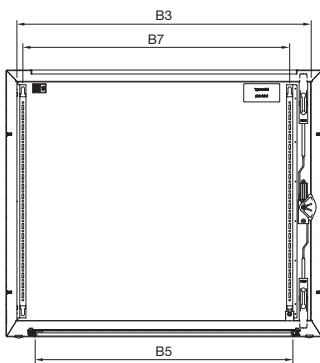

### Pult-Unterteil CX

Breite 600/800/1200/1600 mm

Montageplatte

Schnitt A - A

Schnitt B - B

Schnitt B - B

#### Schrank

- B1 = Gehäusebreite
- B2 = Türbreite
- B3 = Lichte Breite vorne
- B4 = Lichte Breite oben
- B5 = Lichte Breite unten
- B6 = Befestigungsabstand Sockel
- B7 = Befestigungsabstand Tür

- T1 = Gesamttiefe
- T2 = Gehäusetiefe
- T3 = Einbautiefe
- T4 = Lichte Tiefe oben
- T5 = Lichte Tiefe unten
- T6 = Befestigungsabstand Sockel
- T7 = Innenausbautiefe