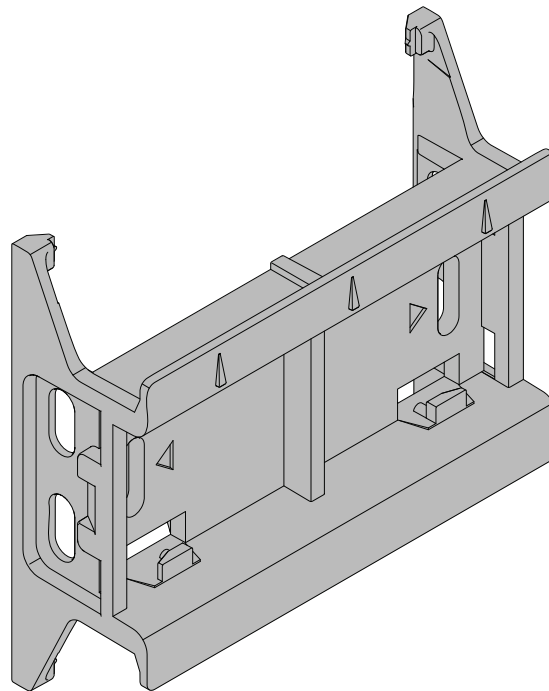

www.rittal.com

8 x

Best.-Nr. Model No. Référence	Typ Type Type
9365.742	Tragschienen für Geräteadapter ohne Verschlusselement 45 mm Support rails for component adaptor without lock element 45 mm Rail porteurs pour adaptateurs d'appareillage sans élément de fermeture 45 mm
9365.745	Tragschienen für Geräteadapter ohne Verschlusselement 54 mm Support rails for component adaptor without lock element 54 mm Rail porteurs pour adaptateurs d'appareillage sans élément de fermeture 54 mm