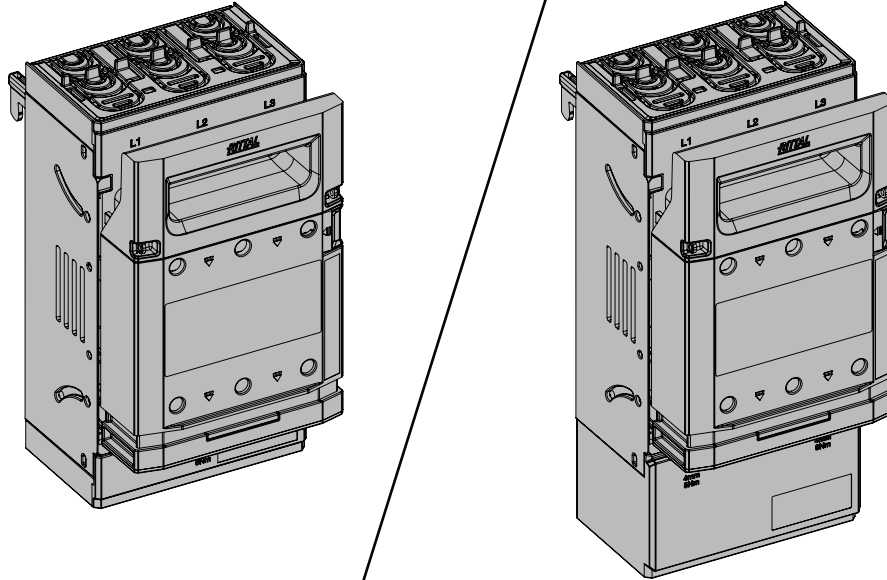

1 x

Best.-Nr. Model No. Référence	Typ Type Type
9362.000	NH-Sicherungslasttrenner Gr.00, 160 A, Schraubanschluss NH-fuse-switch-disconnector size 00, 160 A, screw terminal Interrupteur-sectionneur à fusibles HPC – taille 00, 160 A, raccordement vissé
9362.005	NH-Sicherungslasttrenner Gr.00, 160 A, Schraubanschluss, mit elektronischer Sicherungsüberwachung (ESÜ) NH-fuse-switch-disconnector size 00, 160 A, screw terminal, with electronic fuse monitoring Interrupteur-sectionneur à fusibles HPC – taille 00, 160 A, raccordement vissé, avec surveillance électronique des fusibles
9362.030	NH-Sicherungslasttrenner Gr.00, 160 A, Rahmenklemme NH-fuse-switch-disconnector size 00, 160 A, box terminal Interrupteur-sectionneur à fusibles HPC – taille 00, 160 A, bride à étrier
9362.035	NH-Sicherungslasttrenner Gr.00, 160 A, Rahmenklemme, mit elektronischer Sicherungsüberwachung (ESÜ) NH-fuse-switch-disconnector size 00, 160 A, box terminal, with electronic fuse monitoring Interrupteur-sectionneur à fusibles HPC – taille 00, 160 A, bride à étrier, avec surveillance électronique des fusibles