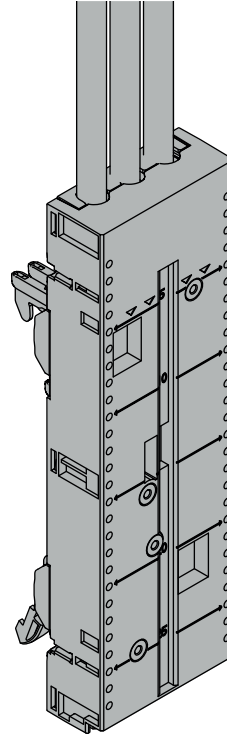

1 x

Best.-Nr. Model No. Référence	Typ Type Type
9360.798	Geräteadapter 72 mm, 80 A (25 mm ² / AWG 4) Component adaptor 72 mm, 80 A (25 mm ² / AWG 4) Adaptateur d'appareillage 72 mm – 80 A (25 mm ² / AWG 4)
9360.790	Geräteadapter 72 mm, 100 A (35 mm ² / AWG 2) Component adaptor 72 mm, 100 A (35 mm ² / AWG 2) Adaptateur d'appareillage 72 mm – 100 A (35 mm ² / AWG 2)