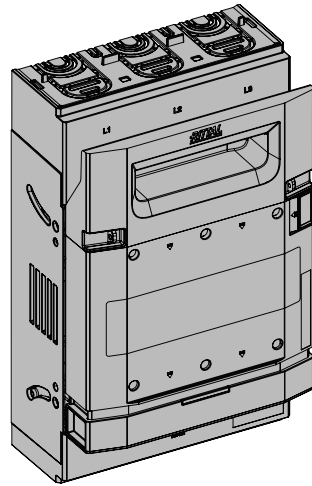

www.rittal.com

1 x

Best.-Nr. Model No. Référence	Typ Type Type
9363.110	NH-Sicherungslasttrenner Gr. 1, 250 A, Schraubanschluss NH-fuse-switch-disconnector size 1, 250 A, screw terminal Interrupteur-sectionneur à fusibles HPC – taille 1, 250 A, raccordement vissé
9363.115	NH-Sicherungslasttrenner Gr. 1, 250 A, Schraubanschluss, mit elektronischer Sicherheitsüberwachung (ESÜ) NH-fuse-switch-disconnector size 1, 250 A, screw terminal, with electronic fuse monitoring Interrupteur-sectionneur à fusibles HPC – taille 1, 250 A, raccordement vissé, avec surveillance électronique des fusibles