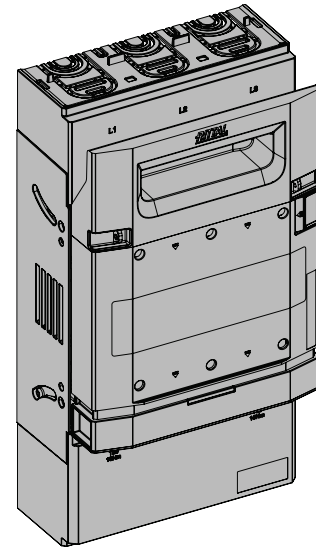

www.rittal.com

1 x

Best.-Nr. Model No. Référence	Typ Type Type
9363.110	NH-Sicherungslasttrenner Gr. 1, 250 A, Schraubanschluss NH-fuse-switch-disconnector size 1, 250 A, screw terminal Interrupteur-sectionneur à fusibles HPC – taille 1, 250 A, raccordement vissé
9363.115	NH-Sicherungslasttrenner Gr. 1, 250 A, Schraubanschluss, mit elektronischer Sicherheitsüberwachung (ESÜ) NH-fuse-switch-disconnector size 1, 250 A, screw terminal, with electronic fuse monitoring Interrupteur-sectionneur à fusibles HPC – taille 1, 250 A, raccordement vissé, avec surveillance électronique des fusibles