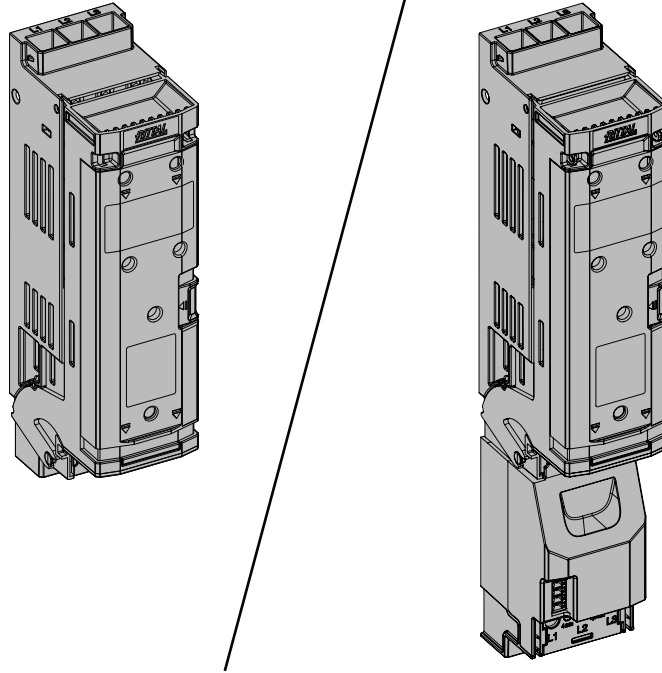

1 x

Best.-Nr. Model No. Référence	Typ Type Type
9363.420	NH-Sicherungslasttrenner Gr. 000, 125 A, Schraubanschluss NH-fuse-switch-disconnector size 000, 125 A, screw terminal Interrupteur-sectionneur à fusibles HPC – taille 000, 125 A, raccordement vissé
9363.425	NH-Sicherungslasttrenner Gr. 000, 125 A, Schraubanschluss, mit elektronischer Sicherungsüberwachung (ESÜ) NH-fuse-switch-disconnector size 000, 125 A, screw terminal, with electronic fuse monitoring Interrupteur-sectionneur à fusibles HPC – taille 000, 125 A, raccordement vissé, avec surveillance électronique des fusibles

SW13