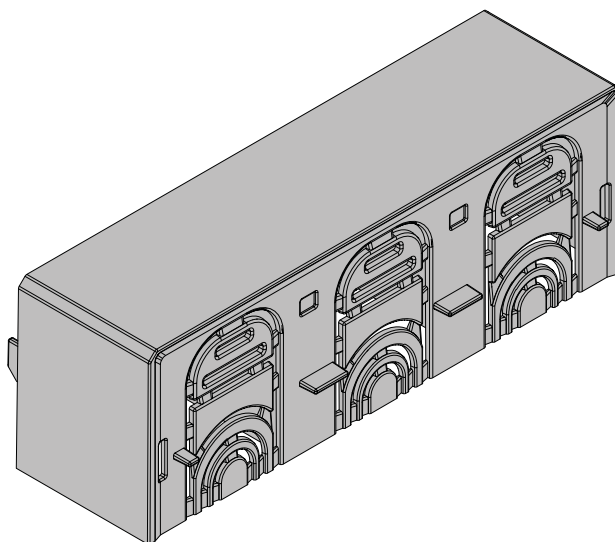

www.rittal.com

2 x

Best.-Nr. Model No. Référence	Typ Type Type
9365.520	Anschlussraum-Abdeckung NH 00 (für MP) Connection space cover NH 00 (for MP) Capot de zone de raccordement HPC 00 (pour plaque de montage)
9365.530	Anschlussraum-Abdeckung NH 00 (für RLX) Connection space cover NH 00 (for RLX) Capot de zone de raccordement HPC 00 (pour RLX)
9365.531	Anschlussraum-Abdeckung NH 1 Connection space cover NH 1 Capot de zone de raccordement HPC 1
9365.532	Anschlussraum-Abdeckung NH 2 Connection space cover NH 2 Capot de zone de raccordement HPC 2
9365.533	Anschlussraum-Abdeckung NH 3 Connection space cover NH 3 Capot de zone de raccordement HPC 3