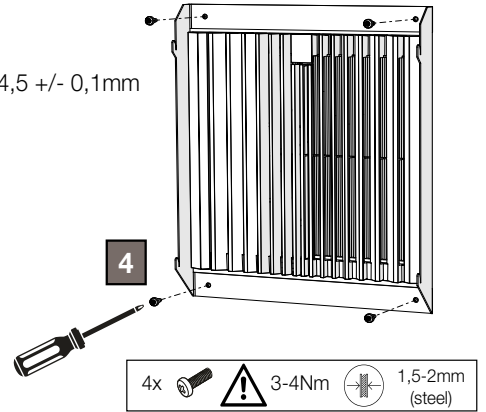

SK Stručný sprievodca
HR Vodič za brzi početak
LV Īss ceļvedis
SE Snabbguide
CZ Stručný průvodce
LT Trumpasis vadovas
MT Gwida ta' bidu ta' malajr
JA クイックガイド

1

2

3

4

4x 3-4Nm 1,5-2mm (steel)

TX30

5