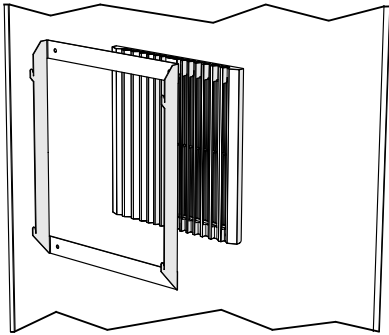

SK Stručný sprievodca
HR Vodič za brzi početak
LV Īss ceļvedis
SE Snabbguide
CZ Stručný průvodce
LT Trumpasis vadovas
MT Gwida ta' bidu ta' malajr
JA クイックガイド

1

2

3

4

4x 3-4Nm 1,5-2mm (steel)

TX30

5