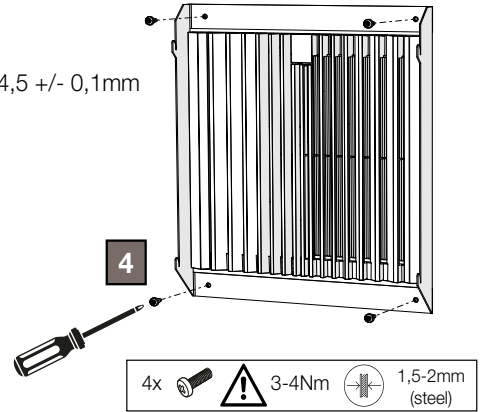

SK Stručný sprievodca
HR Vodič za brzi početak
LV Īss ceļvedis
SE Snabbguide
CZ Stručný průvodce
LT Trumpasis vadovas
MT Gwida ta' bidu ta' malajr
JA クイックガイド

1

2

3

4

4x 3-4Nm 1.5-2mm (steel)

TX30

5