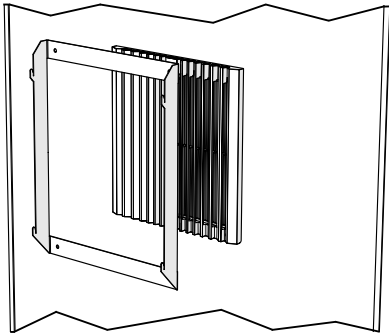

SK Stručný sprievodca
HR Vodič za brzi početak
LV Īss ceļvedis
SE Snabbguide
CZ Stručný průvodce
LT Trumpasis vadovas
MT Gwida ta' bidu ta' malajr
JA クイックガイド

1

2

3

4

4x 3-4Nm 1.5-2mm (steel)

TX30

5