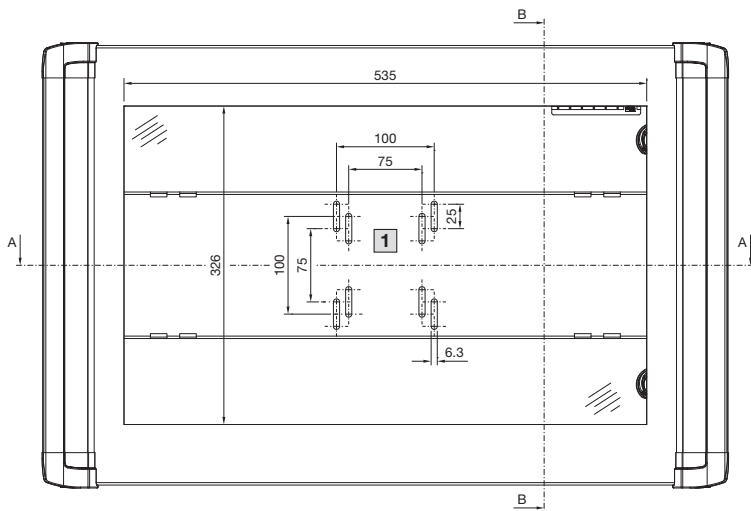

Kompakt-Schaltschränke

Kompakt-Schaltschränke AX

Bediengehäuse AX

für Tisch-TFT bis 24"

AX 6321.050

Schnitt B - B

1 Monitor in der Höhe stufenlos verstellbar

Schnitt A - A

2 Monitor in der Tiefe stufenlos verstellbar