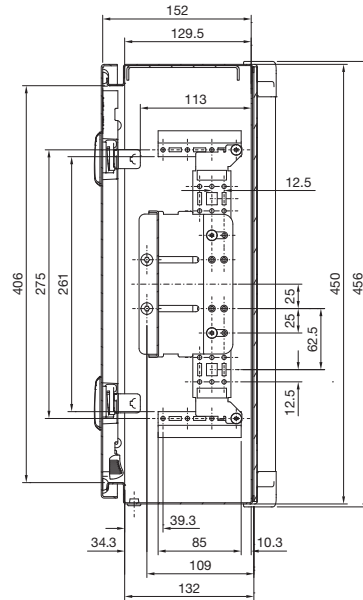

Kompakt-Schaltschränke

Kompakt-Schaltschränke AX

Bediengehäuse AX

für Tisch-TFT bis 24"

AX 6321.050

Schnitt B - B

1 Monitor in der Höhe stufenlos verstellbar

Schnitt A - A

2 Monitor in der Tiefe stufenlos verstellbar