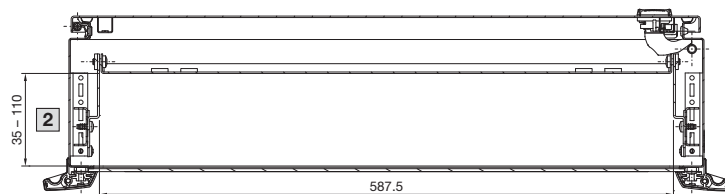

Kompakt-Schaltschränke

Kompakt-Schaltschränke AX

Bediengehäuse AX

für Tisch-TFT bis 24"

AX 6321.050

Schnitt B - B

1 Monitor in der Höhe stufenlos verstellbar

Schnitt A - A

2 Monitor in der Tiefe stufenlos verstellbar