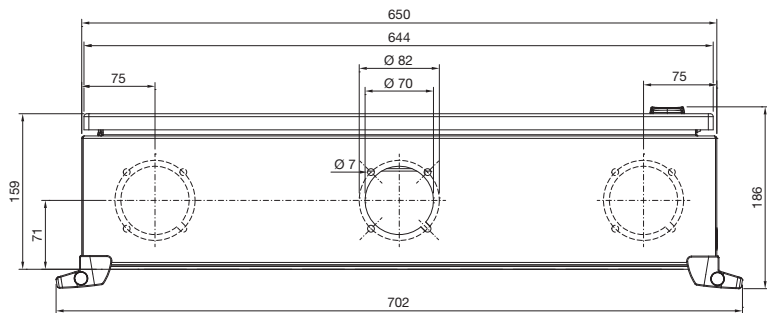

Kompakt-Schaltschränke

Kompakt-Schaltschränke AX

Bediengehäuse AX

für Tisch-TFT bis 24"

AX 6321.050

Schnitt B - B

1 Monitor in der Höhe stufenlos verstellbar

Schnitt A - A

2 Monitor in der Tiefe stufenlos verstellbar