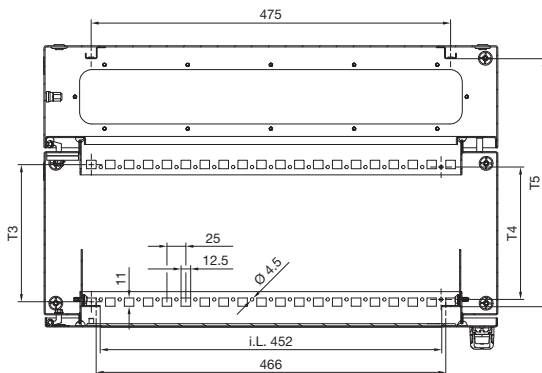

### Wandgehäuse AX

3-teilig, komplett montiert

Frontansicht

Schnitt A - A

Schnitt B - B

Art.-Nr. AX	Höhenmaße mm				Tiefenmaße mm					
	HE	H	H1	H2	T	T1	T2	T3	T4	T5
2260630	6	345	232,5	284	372	216	343,5	182	175	328
2260640	6	345	232,5	284	472	316	443,5	282	275	428
2260930	9	478	365,8	417	372	216	343,5	182	175	328
2260940	9	478	365,8	417	472	316	443,5	282	275	428
2260950	9	478	365,8	417	572	416	543,5	382	375	528
2260960	9	478	365,8	417	672	516	643,5	482	475	628
2261230	12	612	499,2	551	372	216	343,5	182	175	328
2261240	12	612	499,2	551	472	316	443,5	282	275	428
2261540	15	745	632,5	684	472	316	443,5	282	275	428
2261550	15	745	632,5	684	572	416	543,5	382	375	528
2261560	15	745	632,5	684	672	516	643,5	482	475	628
2262130	21	1012	899,2	951	372	216	343,5	182	175	328
2262140	21	1012	899,2	951	472	316	443,5	282	275	428
2262150	21	1012	899,2	951	572	416	543,5	382	375	528
2262160	21	1012	899,2	951	672	516	643,5	482	475	628