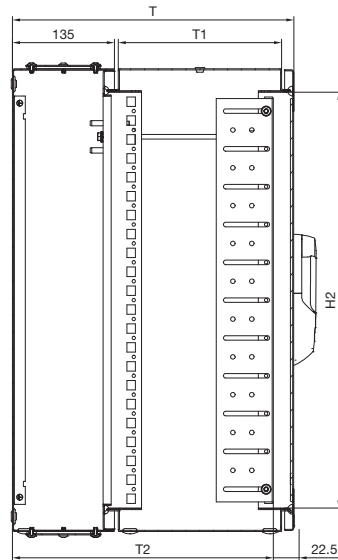

### Wandgehäuse AX

3-teilig, komplett montiert

Frontansicht

Schnitt A - A

Schnitt B - B

Art.-Nr. AX	Höhenmaße mm				Tiefenmaße mm					
	HE	H	H1	H2	T	T1	T2	T3	T4	T5
2260630	6	345	232,5	284	372	216	343,5	182	175	328
2260640	6	345	232,5	284	472	316	443,5	282	275	428
2260930	9	478	365,8	417	372	216	343,5	182	175	328
2260940	9	478	365,8	417	472	316	443,5	282	275	428
2260950	9	478	365,8	417	572	416	543,5	382	375	528
2260960	9	478	365,8	417	672	516	643,5	482	475	628
2261230	12	612	499,2	551	372	216	343,5	182	175	328
2261240	12	612	499,2	551	472	316	443,5	282	275	428
2261540	15	745	632,5	684	472	316	443,5	282	275	428
2261550	15	745	632,5	684	572	416	543,5	382	375	528
2261560	15	745	632,5	684	672	516	643,5	482	475	628
2262130	21	1012	899,2	951	372	216	343,5	182	175	328
2262140	21	1012	899,2	951	472	316	443,5	282	275	428
2262150	21	1012	899,2	951	572	416	543,5	382	375	528
2262160	21	1012	899,2	951	672	516	643,5	482	475	628