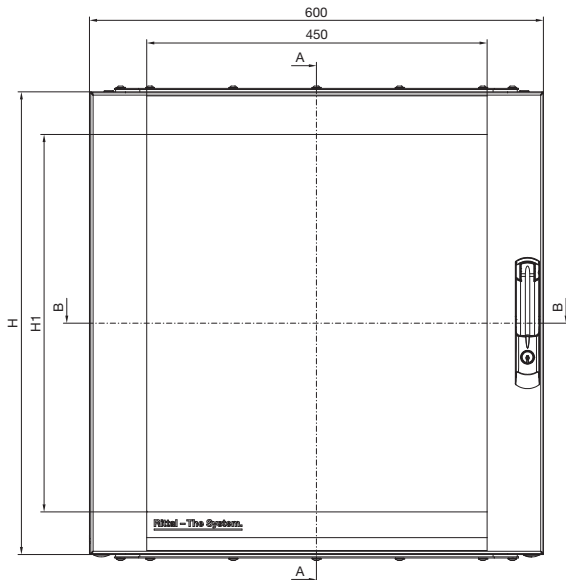

### Wandgehäuse AX

3-teilig, komplett montiert

Frontansicht

Schnitt A - A

Schnitt B - B

Art.-Nr. AX	Höhenmaße mm				Tiefenmaße mm					
	HE	H	H1	H2	T	T1	T2	T3	T4	T5
2260630	6	345	232,5	284	372	216	343,5	182	175	328
2260640	6	345	232,5	284	472	316	443,5	282	275	428
2260930	9	478	365,8	417	372	216	343,5	182	175	328
2260940	9	478	365,8	417	472	316	443,5	282	275	428
2260950	9	478	365,8	417	572	416	543,5	382	375	528
2260960	9	478	365,8	417	672	516	643,5	482	475	628
2261230	12	612	499,2	551	372	216	343,5	182	175	328
2261240	12	612	499,2	551	472	316	443,5	282	275	428
2261540	15	745	632,5	684	472	316	443,5	282	275	428
2261550	15	745	632,5	684	572	416	543,5	382	375	528
2261560	15	745	632,5	684	672	516	643,5	482	475	628
2262130	21	1012	899,2	951	372	216	343,5	182	175	328
2262140	21	1012	899,2	951	472	316	443,5	282	275	428
2262150	21	1012	899,2	951	572	416	543,5	382	375	528
2262160	21	1012	899,2	951	672	516	643,5	482	475	628