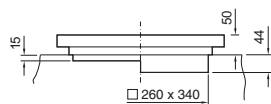

Kattotuulettimet

Ilmamäärä 360 m³/h Pääluettelo 33, sivu 402

ilman tuuletinta tuulettimella