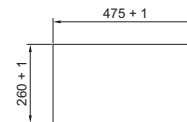

Asennusaukotus