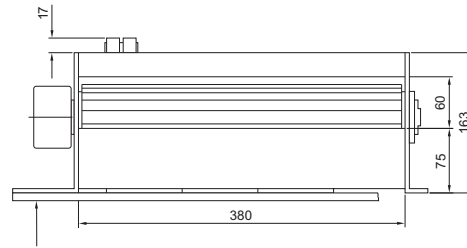

Painetuulettimet

Ilmamäärä vapaasti puhaltavana 320/480 m³/h Pääluettelo 33, sivu 400

Etupuolen ritilä

RTT-kattotuulettimet ja ilmanvaihtokatot

Ilmamäärä vapaasti puhaltavana 400/800 m³/h Pääluettelo 33, sivu 401