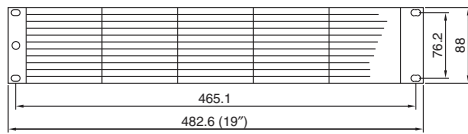

Painetuulettimet

Ilmamäärä vapaasti puhaltavana 320/480 m³/h Pääluettelo 33, sivu 400

Etupuolen ritilä

RTT-kattotuulettimet ja ilmanvaihtokatot

Ilmamäärä vapaasti puhaltavana 400/800 m³/h Pääluettelo 33, sivu 401