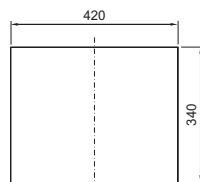

Kattotuulettimet

Ilmamäärä 360 m³/h Pääluettelo 33, sivu 402

ilman tuuletinta tuulettimella