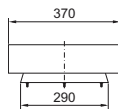

Painetuulettimet

Ilmamäärä vapaasti puhaltavana 320/480 m³/h Pääluettelo 33, sivu 400

Etupuolen ritilä

RTT-kattotuulettimet ja ilmanvaihtokatot

Ilmamäärä vapaasti puhaltavana 400/800 m³/h Pääluettelo 33, sivu 401