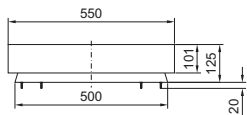

Painetuulettimet

Ilmamäärä vapaasti puhaltavana 320/480 m³/h Pääluettelo 33, sivu 400

Etupuolen ritilä

RTT-kattotuulettimet ja ilmanvaihtokatot

Ilmamäärä vapaasti puhaltavana 400/800 m³/h Pääluettelo 33, sivu 401