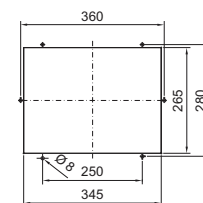

Asennusaukotus

Kattotuulettimet

Ilmamäärä 360 m³/h Pääluettelo 33, sivu 402

ilman tuuletinta tuulettimella

Asennusaukotus

TS:ään toimistotiloissa, ilmamäärä 1500 m³/h Pääluettelo 33, sivu 402

Asennusaukotus tarvitaan vain tuulettimissa ilman kattolevyä