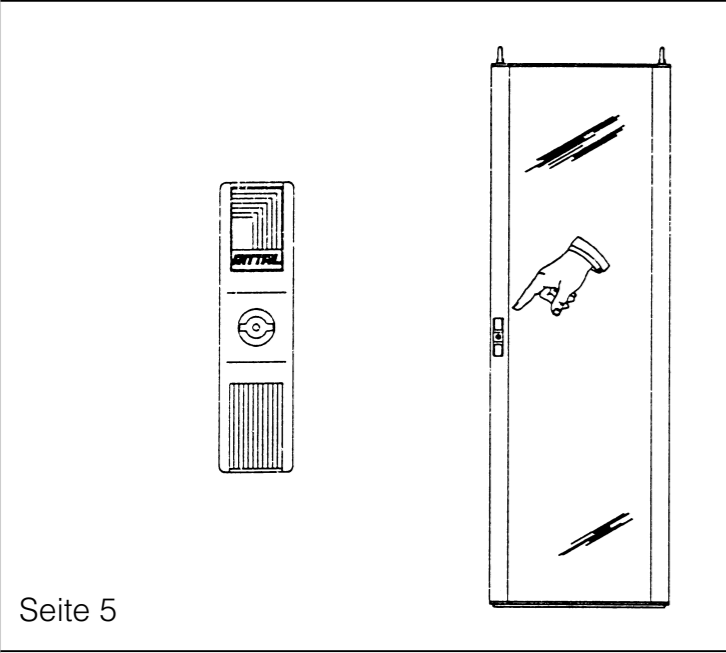

Inhalt (D), Contents (GB), Contenu (F), Inhoud (NL), Innehåll (S), Indice (I), Contenido (E)

Seite (D), Page (GB), Page (F), Blz. (NL), Sida (S), Pagina (I), Pàgina (E)