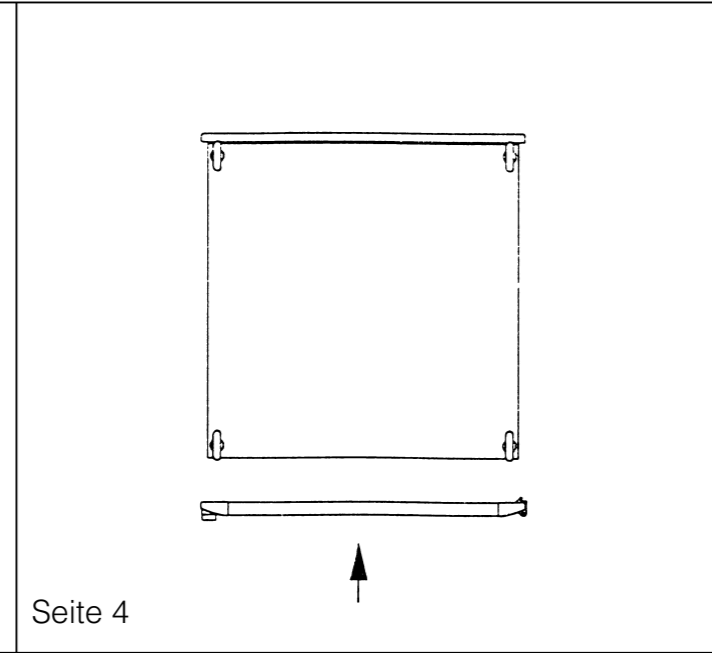

Inhalt (D), Contents (GB), Contenu (F), Inhoud (NL), Innehåll (S), Indice (I), Contenido (E)

Seite (D), Page (GB), Page (F), Blz. (NL), Sida (S), Pagina (I), Pàgina (E)