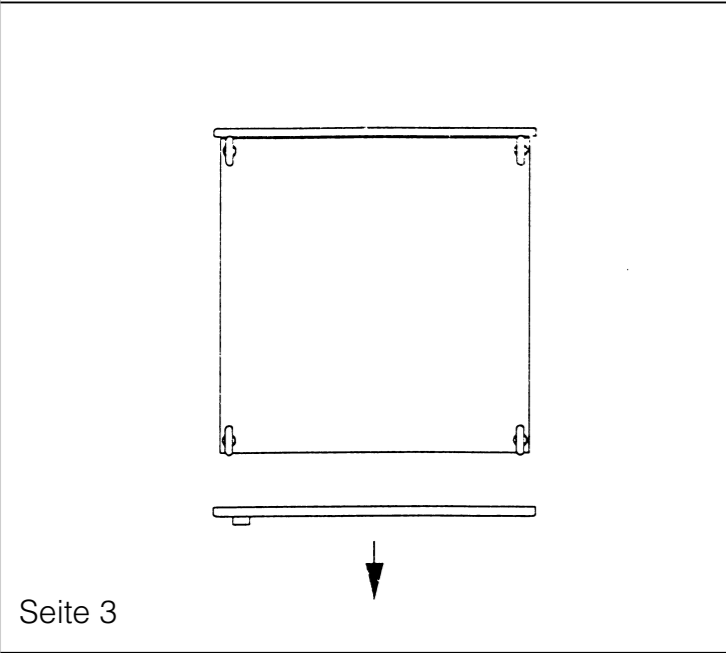

Inhalt (D), Contents (GB), Contenu (F), Inhoud (NL), Innehåll (S), Indice (I), Contenido (E)

Seite (D), Page (GB), Page (F), Blz. (NL), Sida (S), Pagina (I), Pàgina (E)