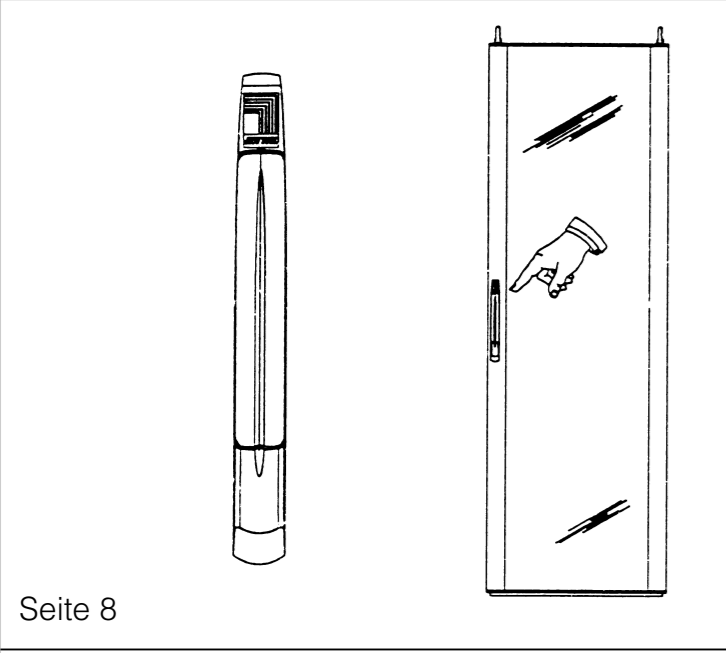

Inhalt (D), Contents (GB), Contenu (F), Inhoud (NL), Innehåll (S), Indice (I), Contenido (E)

Seite (D), Page (GB), Page (F), Blz. (NL), Sida (S), Pagina (I), Pàgina (E)