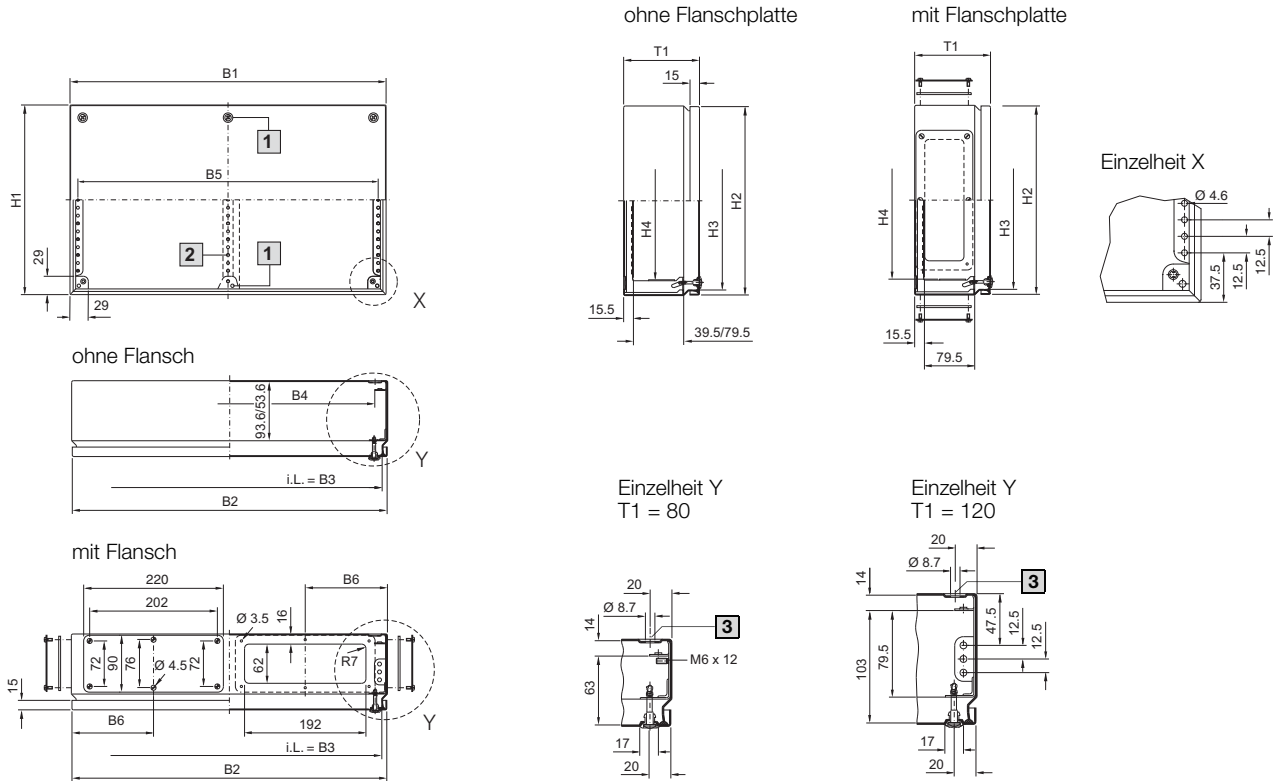

### Klemmenkästen KL

- B1 = Gesamtbreite
- B2 = Deckelbreite
- B3 = Lichte Breite Gehäuse
- B4 = Lichtes Maß/Breite zwischen den Profilleisten
- B5 = Achsabstand der Montagebohrungen in den Profilleisten
- B6 = Abstand Außenkante Gehäuse – Mitte Flanschplatte
- H1 = Gesamthöhe
- H2 = Deckelhöhe
- H3 = Lichte Höhe Gehäuse
- H4 = Lichtes Maß/Höhe zwischen den Profilleisten
- T1 = Gesamttiefe
- 1 Nur bei  $B \geq 600$  mm
- 2 Nur bei  $B = 800$  mm
- 3 Bohrung entfällt bei Ausführung Edelstahl