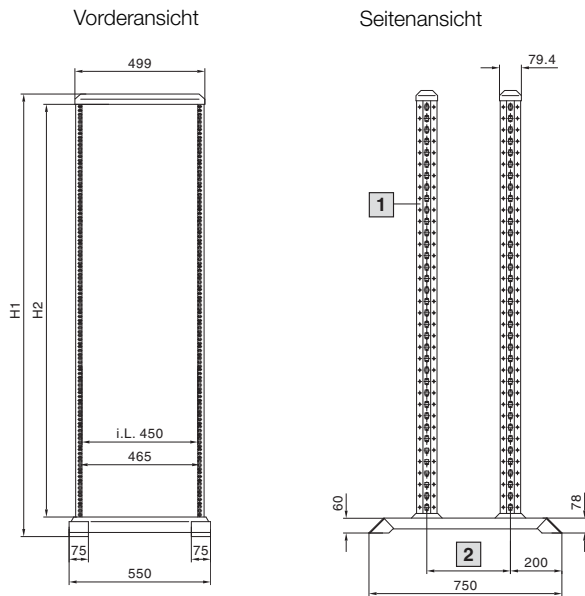

Schaltschränke

Verteilerrahmen

Data Rack

- 1 Zweite Befestigungsebene
DK 7296.000/31 HE
DK 7297.000/36 HE
DK 7298.000/40 HE
DK 7299.000/45 HE
- 2 Im 50 mm Raster
(min. 150 – max. 350)

Best.-Nr.DK	HE	Höhenmaße mm	
		H1	H2
7391.000	31	1500	i. L. 1382
7396.000	36	1722	i. L. 1604
7400.000	40	1900	i. L. 1782
7445.000	45	2122	i. L. 2004