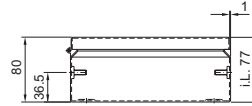

Schaltschränke

Edelstahl

Bus-Gehäuse BG

BG 1558.010, BG 1559.010

BG 1583.010, BG 1584.010, BG 1585.010

- 1 Nur bei BG 1559.010
- 2 Tragschiene TS 35/7,5