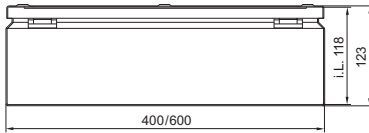

Schaltschränke

Edelstahl

Bus-Gehäuse BG

BG 1558.010, BG 1559.010

BG 1583.010, BG 1584.010, BG 1585.010

- 1 Nur bei BG 1559.010
- 2 Tragschiene TS 35/7,5