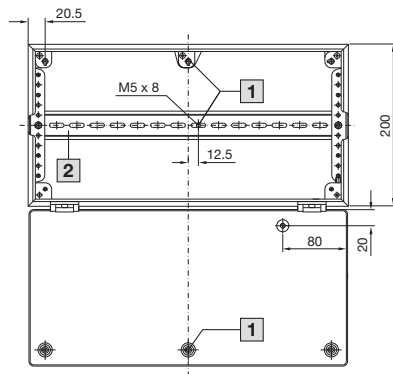

Schaltschränke

Edelstahl

Bus-Gehäuse BG

BG 1558.010, BG 1559.010

BG 1583.010, BG 1584.010, BG 1585.010

- 1 Nur bei BG 1559.010
- 2 Tragschiene TS 35/7,5