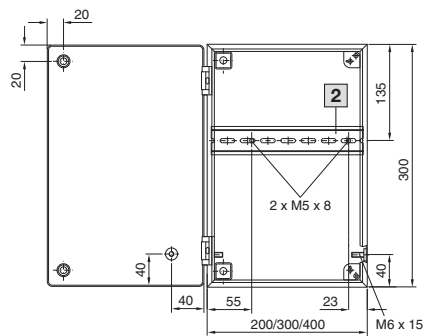

Schaltschränke

Edelstahl

Bus-Gehäuse BG

BG 1558.010, BG 1559.010

BG 1583.010, BG 1584.010, BG 1585.010

- 1 Nur bei BG 1559.010
- 2 Tragschiene TS 35/7,5