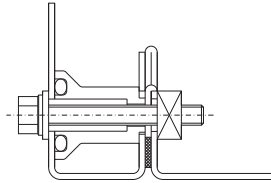

### Premium-Panel, Schutzart IP 69K

Bediengehäuse  
CP 6681.000

Sechskantschraube,  
außenliegend

Schraube innenliegend  
mit Kunststoffstopfen

#### Hinweis:

- Tragarmanschluss  
unten durch Drehen  
des Gehäuses