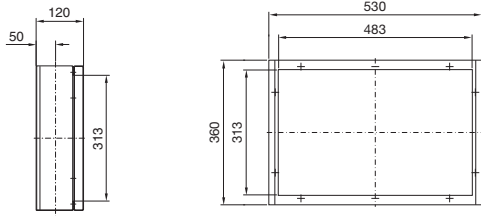

### Premium-Panel, Schutzart IP 69K

Bediengehäuse  
CP 6681.000

Sechskantschraube,  
außenliegend

Schraube innenliegend  
mit Kunststoffstopfen