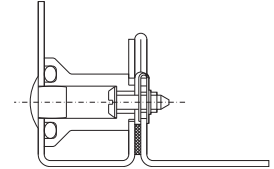

### Premium-Panel, Schutzart IP 69K

Bediengehäuse  
CP 6681.000

Sechskantschraube,  
außenliegend

Schraube innenliegend  
mit Kunststoffstopfen

#### Hinweis:

- Tragarmanschluss  
unten durch Drehen  
des Gehäuses