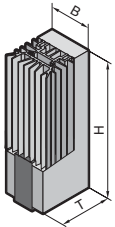

Schaltschrank-Heizungen

Ohne Lüfter

Mit Lüfter

Ohne Lüfter

Best.-Nr. SK	B mm	H mm	T mm
3105.310	45	120	46
3105.320	45	120	46
3105.330	64	155	56
3105.340	64	155	56
3105.350	64	230	56
3105.360	90	165	75
3105.370	90	180	75

Mit Lüfter

Best.-Nr. SK	B mm	H mm	T mm
3105.380	103	200	103
3105.390	103	200	103
3105.400	103	200	103
3105.410	103	200	103
3105.420	103	200	103
3105.430	103	200	103

SK 3105.380 – SK 3105.430

Befestigung auf Montageplatte