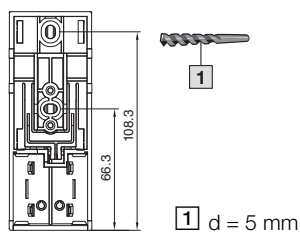

SK 3105.310/SK 3105.320

Befestigung auf Montageplatte