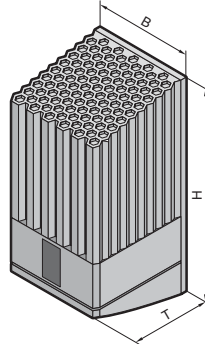

Schaltschrank-Heizungen

Ohne Lüfter

Mit Lüfter

Ohne Lüfter

Best.-Nr. SK	B mm	H mm	T mm
3105.310	45	120	46
3105.320	45	120	46
3105.330	64	155	56
3105.340	64	155	56
3105.350	64	230	56
3105.360	90	165	75
3105.370	90	180	75

Mit Lüfter

Best.-Nr. SK	B mm	H mm	T mm
3105.380	103	200	103
3105.390	103	200	103
3105.400	103	200	103
3105.410	103	200	103
3105.420	103	200	103
3105.430	103	200	103

SK 3105.380 – SK 3105.430

Befestigung auf Montageplatte