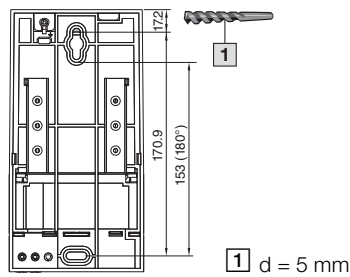

Schaltschrank-Heizungen

Ohne Lüfter

Mit Lüfter

Ohne Lüfter

Best.-Nr. SK	B mm	H mm	T mm
3105.310	45	120	46
3105.320	45	120	46
3105.330	64	155	56
3105.340	64	155	56
3105.350	64	230	56
3105.360	90	165	75
3105.370	90	180	75

Mit Lüfter

Best.-Nr. SK	B mm	H mm	T mm
3105.380	103	200	103
3105.390	103	200	103
3105.400	103	200	103
3105.410	103	200	103
3105.420	103	200	103
3105.430	103	200	103

SK 3105.380 – SK 3105.430

Befestigung auf Montageplatte