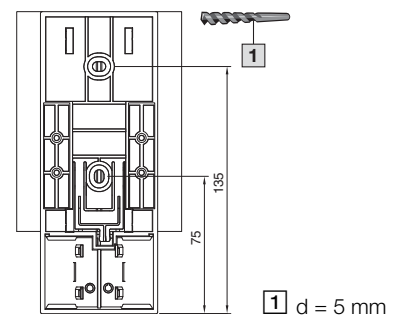

Mit Lüfter

Best.-Nr. SK	B mm	H mm	T mm
3105.380	103	200	103
3105.390	103	200	103
3105.400	103	200	103
3105.410	103	200	103
3105.420	103	200	103
3105.430	103	200	103

SK 3105.380 – SK 3105.430

Befestigung auf Montageplatte

Befestigungsmöglichkeiten auf Tragschiene

SK 3105.310/SK 3105.320

Befestigung auf Montageplatte

SK 3105.330/SK 3105.340

Befestigung auf Montageplatte

SK3105.350/SK 3105.360/SK 3105.370

Befestigung auf Montageplatte