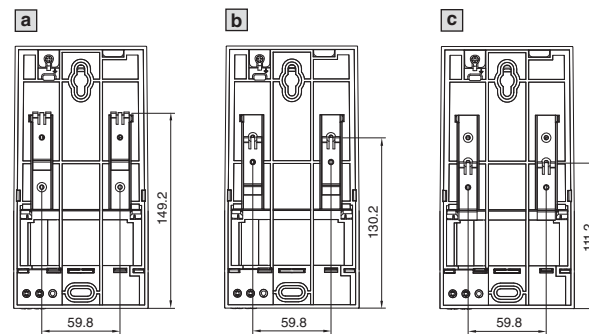

Befestigungsmöglichkeiten auf Tragschiene