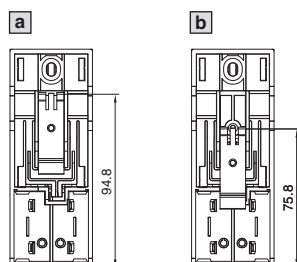

Befestigungsmöglichkeiten auf Tragschiene