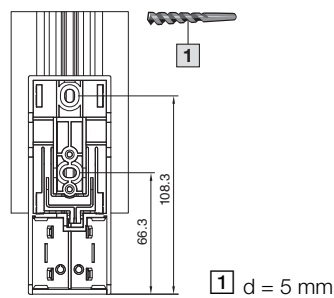

Mit Lüfter

Best.-Nr. SK	B mm	H mm	T mm
3105.380	103	200	103
3105.390	103	200	103
3105.400	103	200	103
3105.410	103	200	103
3105.420	103	200	103
3105.430	103	200	103

SK 3105.380 – SK 3105.430

Befestigung auf Montageplatte

Befestigungsmöglichkeiten auf Tragschiene

SK 3105.310/SK 3105.320

Befestigung auf Montageplatte

SK 3105.330/SK 3105.340

Befestigung auf Montageplatte

SK3105.350/SK 3105.360/SK 3105.370

Befestigung auf Montageplatte