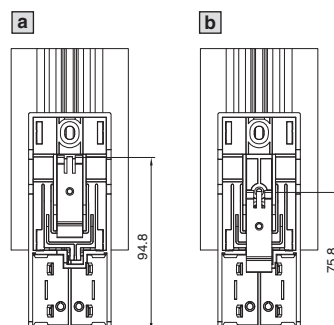

Mit Lüfter

Best.-Nr. SK	B mm	H mm	T mm
3105.380	103	200	103
3105.390	103	200	103
3105.400	103	200	103
3105.410	103	200	103
3105.420	103	200	103
3105.430	103	200	103

SK 3105.380 – SK 3105.430

Befestigung auf Montageplatte

Befestigungsmöglichkeiten auf Tragschiene

SK 3105.310/SK 3105.320

Befestigung auf Montageplatte

SK 3105.330/SK 3105.340

Befestigung auf Montageplatte

SK3105.350/SK 3105.360/SK 3105.370

Befestigung auf Montageplatte

Befestigungsmöglichkeiten auf Tragschiene

Befestigungsmöglichkeiten auf Tragschiene

Befestigungsmöglichkeiten auf Tragschiene