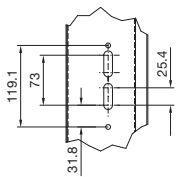

Systemausbau

Wände

TS Trennschalterhaube

USA-Version

Best.-Nr. TS	H1	H2	T1	T2	T3
8950.840	1800	1712	405	340,5	312
8950.850	1800	1712	505	440,5	412
8950.050	2000	1912	505	440,5	412
8950.060	2000	1912	605	540,5	512

Ansicht X

Schnitt A - A