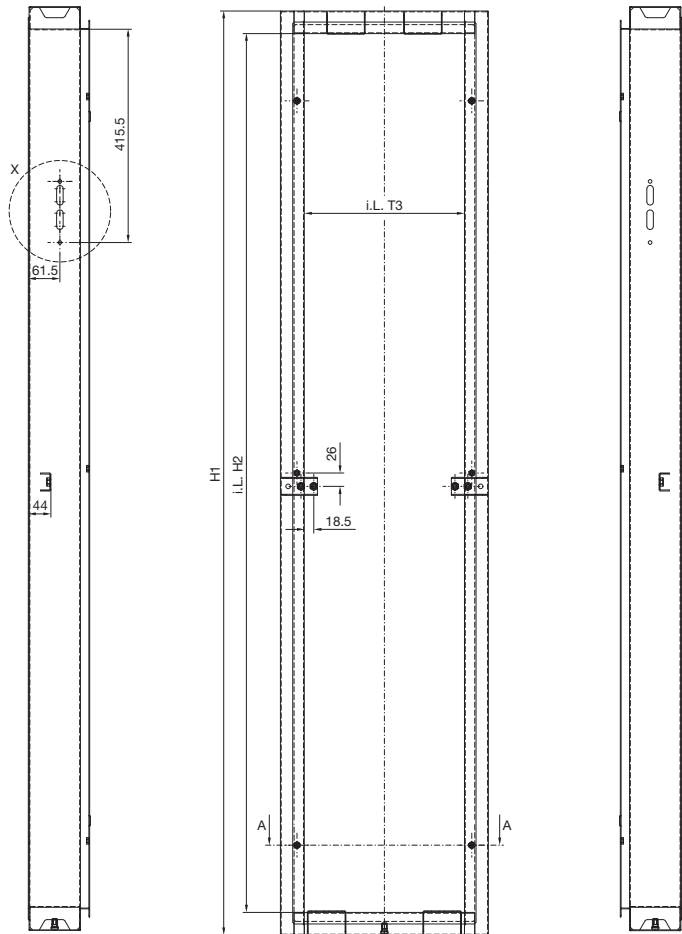

Systemausbau

Wände

TS Trennschalterhaube

USA-Version

Best.-Nr. TS	H1	H2	T1	T2	T3
8950.840	1800	1712	405	340,5	312
8950.850	1800	1712	505	440,5	412
8950.050	2000	1912	505	440,5	412
8950.060	2000	1912	605	540,5	512

Ansicht X

Schnitt A - A