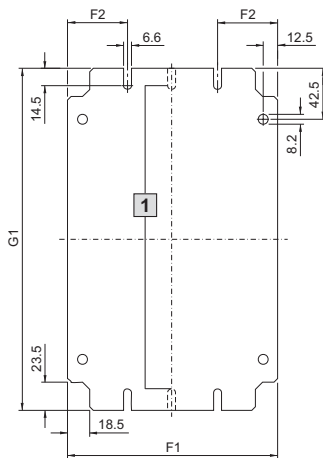

Montageplatten für KL und KL-HD

1 Bei 125 mm breiten Platten
nur Befestigung in der Mitte

Best.-Nr. KL	Für Abmessung mm	Für Best.-Nr. KL und KL-HD	Maße in mm		
			G1	F1	F2
1560.700	150 x 150	1500.510, 1514.510, 1521.010, 1527.010, 1670.600, 1671.600	135	125	-
1575.700	200 x 150	1528.510, 1529.510	185	125	-
1561.700	300 x 150	1501.510, 1515.510, 1522.010, 1530.510	285	125	-
1576.700	400 x 150	1589.510	385	125	-
1562.700	200 x 200	1502.510, 1516.510, 1523.010, 1528.010, 1672.600	185	175	50
1563.700	300 x 200	1503.510, 1517.510, 1524.010, 1529.010, 1531.510, 1674.600	285	175	50
1564.700	400 x 200	1504.510, 1518.510, 1525.010, 1532.510, 1675.600	385	175	50
1565.700	500 x 200	1505.510, 1533.510	485	175	50
1566.700	600 x 200	1506.510, 1519.510, 1534.510	585	175	50
1574.700	800 x 200	1527.510, 1542.510	785	175	50
1567.700	300 x 300	1507.510, 1526.010, 1535.510	285	275	50
1568.700	400 x 300	1508.510, 1530.010, 1536.510, 1676.600	385	275	50
1569.700	500 x 300	1509.510, 1537.510	485	275	50
1570.700	600 x 300	1510.510, 1538.510	585	275	50
1571.700	400 x 400	1511.510, 1539.510	385	375	62,5
1572.700	600 x 400	1512.510, 1540.510	585	375	62,5
1573.700	800 x 400	1513.510, 1541.510	785	375	62,5