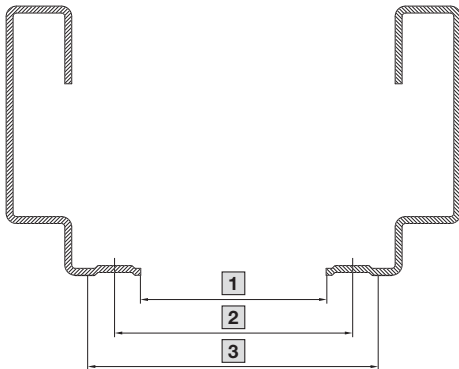

Systemausbau

19"-Ausbautechnik

Profilschienen, 482,6 mm (19") für TS

L-förmiges Profil

L-förmiges Profil

Einbaubreite	1 mm	2 mm	3 mm
19"	450	465	482,6
21"	500	515	533,4
23"	552	567	584,2
24"	577	592	609,6
18 SU	450	465	485
20 SU	500	515	535

- 1 = Lichte Breite
- 2 = Befestigungsmaß
- 3 = Außenmaß der Einschübe
bzw. der Frontplatten

TS IT-Profil vorne

TS IT-Profil vorne/hinten

Einbaubreite	1 mm	2 mm	3 mm
19"	450	465	482,6
21"	500	515	533,4
23"	552	567	584,2
24"	577	592	609,6

- 1 = Lichte Breite
- 2 = Befestigungsmaß
- 3 = Außenmaß der Einschübe
bzw. der Frontplatten

TS IT-Profil hinten