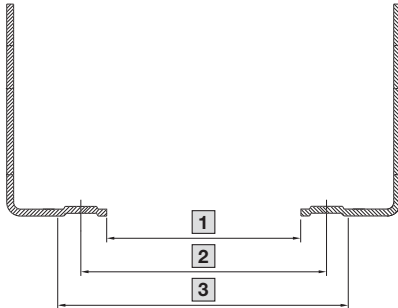

Systemausbau

19"-Ausbautechnik

Profilschienen, 482,6 mm (19") für TS

L-förmiges Profil

L-förmiges Profil

Einbaubreite	1 mm	2 mm	3 mm
19"	450	465	482,6
21"	500	515	533,4
23"	552	567	584,2
24"	577	592	609,6
18 SU	450	465	485
20 SU	500	515	535

- 1 = Lichte Breite
- 2 = Befestigungsmaß
- 3 = Außenmaß der Einschübe
bzw. der Frontplatten

TS IT-Profil vorne

TS IT-Profil vorne/hinten

Einbaubreite	1 mm	2 mm	3 mm
19"	450	465	482,6
21"	500	515	533,4
23"	552	567	584,2
24"	577	592	609,6

- 1 = Lichte Breite
- 2 = Befestigungsmaß
- 3 = Außenmaß der Einschübe
bzw. der Frontplatten

TS IT-Profil hinten