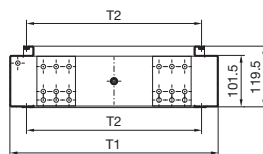

### TS isolator door cover

USA version

Model No. TS	H1	H2	T1	T2	T3
8950.840	1800	1712	405	340.5	312
8950.850	1800	1712	505	440.5	412
8950.050	2000	1912	505	440.5	412
8950.060	2000	1912	605	540.5	512

View X

Section A - A

i.L. = Clearance width