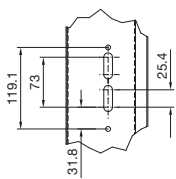

### TS isolator door cover

USA version

Model No. TS	H1	H2	T1	T2	T3
8950.840	1800	1712	405	340.5	312
8950.850	1800	1712	505	440.5	412
8950.050	2000	1912	505	440.5	412
8950.060	2000	1912	605	540.5	512

View X

Section A - A

i.L. = Clearance width