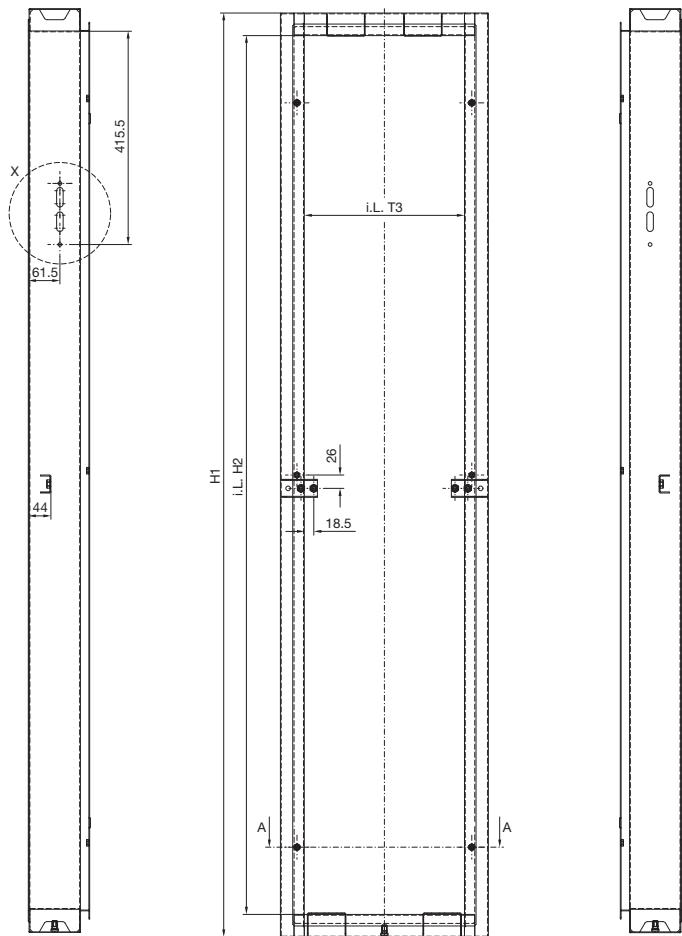

## Walls

### TS isolator door cover

USA version

Model No. TS	H1	H2	T1	T2	T3
8950.840	1800	1712	405	340.5	312
8950.850	1800	1712	505	440.5	412
8950.050	2000	1912	505	440.5	412
8950.060	2000	1912	605	540.5	512

View X

Section A - A

i.L. = Clearance width