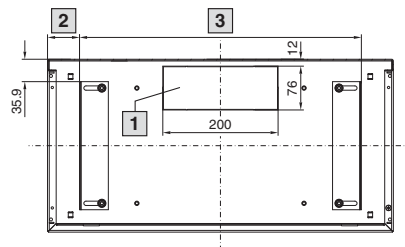

VerticalBox

Shown without front door

Model No. DK	U	Width mm	Height mm	Depth mm
7501.000	5	300	540	600

Section A - A

- 1 Cut-out dimensions identical top and bottom
- 2 Min. 55 mm/max. 83 mm
- 3 Min. 434 mm/max. 489 mm