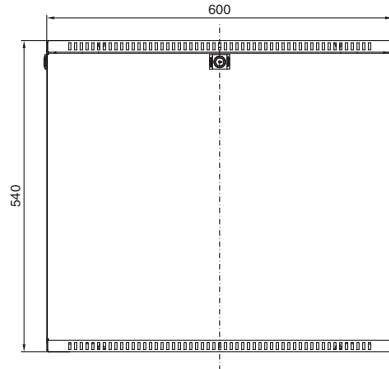

VerticalBox

Shown without front door

Model No. DK	U	Width mm	Height mm	Depth mm
7501.000	5	300	540	600

Section A - A

- 1 Cut-out dimensions identical top and bottom
- 2 Min. 55 mm/max. 83 mm
- 3 Min. 434 mm/max. 489 mm