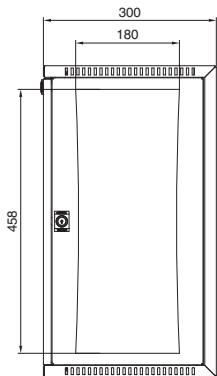

VerticalBox

Shown without front door

Model No. DK	U	Width mm	Height mm	Depth mm
7501.000	5	300	540	600

Section A - A

- 1 Cut-out dimensions identical top and bottom
- 2 Min. 55 mm/max. 83 mm
- 3 Min. 434 mm/max. 489 mm