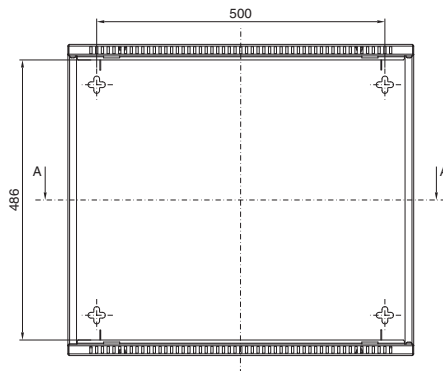

VerticalBox

Shown without front door

Model No. DK	U	Width mm	Height mm	Depth mm
7501.000	5	300	540	600

Section A - A

- 1 Cut-out dimensions identical top and bottom
- 2 Min. 55 mm/max. 83 mm
- 3 Min. 434 mm/max. 489 mm