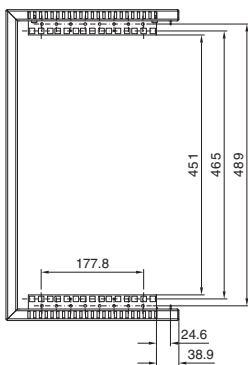

VerticalBox

Shown without front door

Model No. DK	U	Width mm	Height mm	Depth mm
7501.000	5	300	540	600

Section A - A

- 1 Cut-out dimensions identical top and bottom
- 2 Min. 55 mm/max. 83 mm
- 3 Min. 434 mm/max. 489 mm