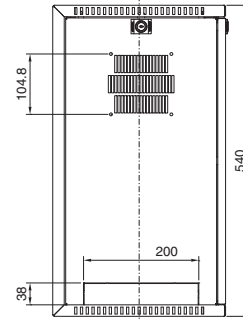

VerticalBox

Shown without front door

Model No. DK	U	Width mm	Height mm	Depth mm
7501.000	5	300	540	600

Section A - A

- 1 Cut-out dimensions identical top and bottom
- 2 Min. 55 mm/max. 83 mm
- 3 Min. 434 mm/max. 489 mm