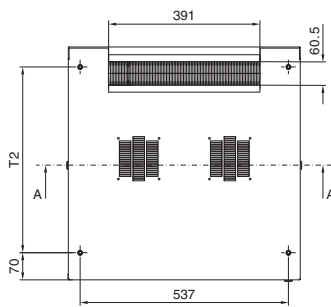

Enclosures

IT enclosures

FlatBox

Version 12 U 600 x 600

Version 21 U 700 x 700

Section A – A

Section B – B

Section C – C

1 T3 max. installation depth

Model No. DK	U	Width dimensions mm		Height dimensions mm						Depth dimensions mm		
		B	H1	H2	H3	H4	H5	H6	H7	T1	T2	T3
7507.000	6	600	365.1	252.7	255.6	177.8	266.7	125	88.9	400	279	342
7507.100	6	600	365.1	252.7	255.6	177.8	266.7	125	88.9	600	479	542
7507.010	9	600	498.5	386.1	389	311.2	400.1	250	222.3	400	279	342
7507.110	9	600	498.5	386.1	389	311.2	400.1	250	222.3	600	479	542
7507.020	12	600	631.8	519.4	522.3	444.5	533.4	375	355.6	400	279	342
7507.120	12	600	631.8	519.4	522.3	444.5	489	375	355.6	600	479	542
7507.030	15	600	765.2	652.8	655.7	577.9	666.8	525	489	400	279	342
7507.200	15	700	765.2	652.8	655.7	577.9	666.8	525	489	700	579	642
7507.210	18	700	898.5	736.1	789	711.2	800.1	650	622.3	700	579	642
7507.220	21	700	1031.9	869.5	922.4	844.6	933.5	775	755.7	700	579	642