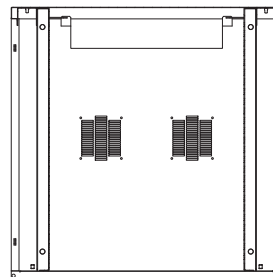

Enclosures

IT enclosures

FlatBox

Version 12 U 600 x 600

Version 21 U 700 x 700

Section A – A

Section B – B

Section C – C

1 T3 max. installation depth

Model No. DK	U	Width dimensions mm		Height dimensions mm						Depth dimensions mm		
		B	H1	H2	H3	H4	H5	H6	H7	T1	T2	T3
7507.000	6	600	365.1	252.7	255.6	177.8	266.7	125	88.9	400	279	342
7507.100	6	600	365.1	252.7	255.6	177.8	266.7	125	88.9	600	479	542
7507.010	9	600	498.5	386.1	389	311.2	400.1	250	222.3	400	279	342
7507.110	9	600	498.5	386.1	389	311.2	400.1	250	222.3	600	479	542
7507.020	12	600	631.8	519.4	522.3	444.5	533.4	375	355.6	400	279	342
7507.120	12	600	631.8	519.4	522.3	444.5	489	375	355.6	600	479	542
7507.030	15	600	765.2	652.8	655.7	577.9	666.8	525	489	400	279	342
7507.200	15	700	765.2	652.8	655.7	577.9	666.8	525	489	700	579	642
7507.210	18	700	898.5	736.1	789	711.2	800.1	650	622.3	700	579	642
7507.220	21	700	1031.9	869.5	922.4	844.6	933.5	775	755.7	700	579	642