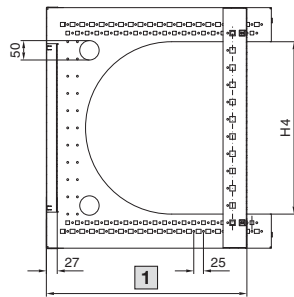

Enclosures

IT enclosures

FlatBox

Version 12 U 600 x 600

Version 21 U 700 x 700

Section A – A

Section B – B

Section C – C

1 T3 max. installation depth

Model No. DK	U	Width dimensions mm		Height dimensions mm						Depth dimensions mm		
		B	H1	H2	H3	H4	H5	H6	H7	T1	T2	T3
7507.000	6	600	365.1	252.7	255.6	177.8	266.7	125	88.9	400	279	342
7507.100	6	600	365.1	252.7	255.6	177.8	266.7	125	88.9	600	479	542
7507.010	9	600	498.5	386.1	389	311.2	400.1	250	222.3	400	279	342
7507.110	9	600	498.5	386.1	389	311.2	400.1	250	222.3	600	479	542
7507.020	12	600	631.8	519.4	522.3	444.5	533.4	375	355.6	400	279	342
7507.120	12	600	631.8	519.4	522.3	444.5	489	375	355.6	600	479	542
7507.030	15	600	765.2	652.8	655.7	577.9	666.8	525	489	400	279	342
7507.200	15	700	765.2	652.8	655.7	577.9	666.8	525	489	700	579	642
7507.210	18	700	898.5	736.1	789	711.2	800.1	650	622.3	700	579	642
7507.220	21	700	1031.9	869.5	922.4	844.6	933.5	775	755.7	700	579	642