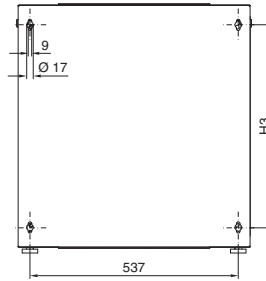

Enclosures

IT enclosures

FlatBox

Version 12 U 600 x 600

Version 21 U 700 x 700

Section A – A

Section B – B

Section C – C

1 T3 max. installation depth

Model No. DK	U	Width dimensions mm		Height dimensions mm						Depth dimensions mm		
		B	H1	H2	H3	H4	H5	H6	H7	T1	T2	T3
7507.000	6	600	365.1	252.7	255.6	177.8	266.7	125	88.9	400	279	342
7507.100	6	600	365.1	252.7	255.6	177.8	266.7	125	88.9	600	479	542
7507.010	9	600	498.5	386.1	389	311.2	400.1	250	222.3	400	279	342
7507.110	9	600	498.5	386.1	389	311.2	400.1	250	222.3	600	479	542
7507.020	12	600	631.8	519.4	522.3	444.5	533.4	375	355.6	400	279	342
7507.120	12	600	631.8	519.4	522.3	444.5	489	375	355.6	600	479	542
7507.030	15	600	765.2	652.8	655.7	577.9	666.8	525	489	400	279	342
7507.200	15	700	765.2	652.8	655.7	577.9	666.8	525	489	700	579	642
7507.210	18	700	898.5	736.1	789	711.2	800.1	650	622.3	700	579	642
7507.220	21	700	1031.9	869.5	922.4	844.6	933.5	775	755.7	700	579	642