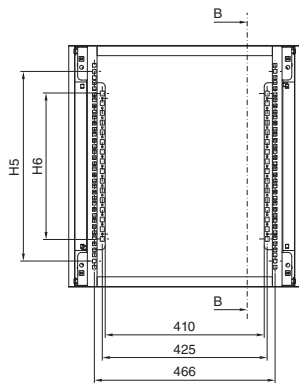

Enclosures

IT enclosures

FlatBox

Version 12 U 600 x 600

Version 21 U 700 x 700

Section A – A

Section B – B

Section C – C

1 T3 max. installation depth

Model No. DK	U	Width dimensions mm		Height dimensions mm						Depth dimensions mm		
		B	H1	H2	H3	H4	H5	H6	H7	T1	T2	T3
7507.000	6	600	365.1	252.7	255.6	177.8	266.7	125	88.9	400	279	342
7507.100	6	600	365.1	252.7	255.6	177.8	266.7	125	88.9	600	479	542
7507.010	9	600	498.5	386.1	389	311.2	400.1	250	222.3	400	279	342
7507.110	9	600	498.5	386.1	389	311.2	400.1	250	222.3	600	479	542
7507.020	12	600	631.8	519.4	522.3	444.5	533.4	375	355.6	400	279	342
7507.120	12	600	631.8	519.4	522.3	444.5	489	375	355.6	600	479	542
7507.030	15	600	765.2	652.8	655.7	577.9	666.8	525	489	400	279	342
7507.200	15	700	765.2	652.8	655.7	577.9	666.8	525	489	700	579	642
7507.210	18	700	898.5	736.1	789	711.2	800.1	650	622.3	700	579	642
7507.220	21	700	1031.9	869.5	922.4	844.6	933.5	775	755.7	700	579	642