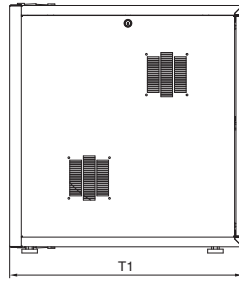

Enclosures

IT enclosures

FlatBox

Version 12 U 600 x 600

Version 21 U 700 x 700

Section A – A

Section B – B

Section C – C

1 T3 max. installation depth

Model No. DK	U	Width dimensions mm		Height dimensions mm						Depth dimensions mm		
		B	H1	H2	H3	H4	H5	H6	H7	T1	T2	T3
7507.000	6	600	365.1	252.7	255.6	177.8	266.7	125	88.9	400	279	342
7507.100	6	600	365.1	252.7	255.6	177.8	266.7	125	88.9	600	479	542
7507.010	9	600	498.5	386.1	389	311.2	400.1	250	222.3	400	279	342
7507.110	9	600	498.5	386.1	389	311.2	400.1	250	222.3	600	479	542
7507.020	12	600	631.8	519.4	522.3	444.5	533.4	375	355.6	400	279	342
7507.120	12	600	631.8	519.4	522.3	444.5	489	375	355.6	600	479	542
7507.030	15	600	765.2	652.8	655.7	577.9	666.8	525	489	400	279	342
7507.200	15	700	765.2	652.8	655.7	577.9	666.8	525	489	700	579	642
7507.210	18	700	898.5	736.1	789	711.2	800.1	650	622.3	700	579	642
7507.220	21	700	1031.9	869.5	922.4	844.6	933.5	775	755.7	700	579	642