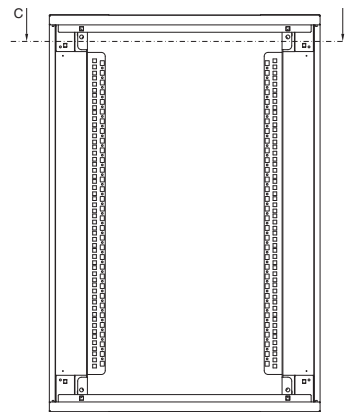

Enclosures

IT enclosures

FlatBox

Version 12 U 600 x 600

Version 21 U 700 x 700

Section A – A

Section B – B

Section C – C

1 T3 max. installation depth

Model No. DK	U	Width dimensions mm		Height dimensions mm						Depth dimensions mm		
		B	H1	H2	H3	H4	H5	H6	H7	T1	T2	T3
7507.000	6	600	365.1	252.7	255.6	177.8	266.7	125	88.9	400	279	342
7507.100	6	600	365.1	252.7	255.6	177.8	266.7	125	88.9	600	479	542
7507.010	9	600	498.5	386.1	389	311.2	400.1	250	222.3	400	279	342
7507.110	9	600	498.5	386.1	389	311.2	400.1	250	222.3	600	479	542
7507.020	12	600	631.8	519.4	522.3	444.5	533.4	375	355.6	400	279	342
7507.120	12	600	631.8	519.4	522.3	444.5	489	375	355.6	600	479	542
7507.030	15	600	765.2	652.8	655.7	577.9	666.8	525	489	400	279	342
7507.200	15	700	765.2	652.8	655.7	577.9	666.8	525	489	700	579	642
7507.210	18	700	898.5	736.1	789	711.2	800.1	650	622.3	700	579	642
7507.220	21	700	1031.9	869.5	922.4	844.6	933.5	775	755.7	700	579	642