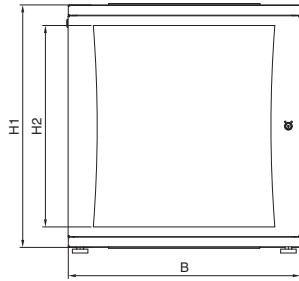

Enclosures

IT enclosures

FlatBox

Version 12 U 600 x 600

Version 21 U 700 x 700

Section A – A

Section B – B

Section C – C

1 T3 max. installation depth

Model No. DK	U	Width dimensions mm		Height dimensions mm						Depth dimensions mm		
		B	H1	H2	H3	H4	H5	H6	H7	T1	T2	T3
7507.000	6	600	365.1	252.7	255.6	177.8	266.7	125	88.9	400	279	342
7507.100	6	600	365.1	252.7	255.6	177.8	266.7	125	88.9	600	479	542
7507.010	9	600	498.5	386.1	389	311.2	400.1	250	222.3	400	279	342
7507.110	9	600	498.5	386.1	389	311.2	400.1	250	222.3	600	479	542
7507.020	12	600	631.8	519.4	522.3	444.5	533.4	375	355.6	400	279	342
7507.120	12	600	631.8	519.4	522.3	444.5	489	375	355.6	600	479	542
7507.030	15	600	765.2	652.8	655.7	577.9	666.8	525	489	400	279	342
7507.200	15	700	765.2	652.8	655.7	577.9	666.8	525	489	700	579	642
7507.210	18	700	898.5	736.1	789	711.2	800.1	650	622.3	700	579	642
7507.220	21	700	1031.9	869.5	922.4	844.6	933.5	775	755.7	700	579	642