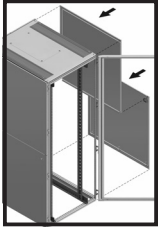

Rittal – The System.

Faster – better – everywhere.

Seitenwand, geteilt
Side panel, divided
Panneau latéral, en deux parties

DK 5501.000	DK 5501.070	DK 5501.065
DK 5501.010	DK 5501.005	DK 5501.075
DK 5501.020	DK 5501.015	DK 5501.085
DK 5501.030	DK 5501.025	DK 5501.095
DK 5501.040	DK 5501.035	DK 5501.105
DK 5501.050	DK 5501.045	DK 5501.100
DK 5501.060	DK 5501.055	

Montageanleitung
Assembly instructions
Notice de montage

ENCLOSURES

POWER DISTRIBUTION

CLIMATE CONTROL

IT INFRASTRUCTURE

SOFTWARE & SERVICES

FRIEDHELM LOH GROUP

		H mm	D mm	RAL 7035		Ral 9005	
Best.-Nr. DK Model No. DK Référence DK		1800	800	5501.000	-	5501.005	-
		2000	600	5501.010	-	5501.015	-
		2000	800	5501.020	-	5501.025	-
		2000	1000	-	5501.030	-	5501.035
		2000	1050	-	-	-	5501.095
		2000	1100	-	-	-	5501.085
		2000	1200	-	5501.040	-	5501.045
		2200	800	5501.050	-	5501.055	-
		2200	1000	-	5501.060	-	5501.065
		2200	1050	-	-	-	5501.105
		2200	1200	-	5501.070	-	5501.075
		2450	1200	-	5501.100	-	-
					1 x	1 x	1 x
	A		1 x	1 x	1 x	1 x	
	B		-	1 x	-	1 x	
	C		1 x	1 x	1 x	1 x	
			2 x	2 x	2 x	2 x	
		0,3 m	2 x	2 x	2 x	2 x	
		M6 x 13	2 x	2 x	2 x	2 x	
		A 6.4	2 x	2 x	2 x	2 x	
		Ø 6,1	2 x	2 x	2 x	2 x	
			2 x	2 x	2 x	2 x	
			2 x	2 x	2 x	2 x	