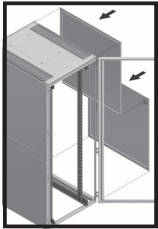

Rittal – The System.

Faster – better – everywhere.

Seitenwand, geteilt
Side panel, divided
Panneau latéral, en deux parties

DK 5501.000	DK 5501.070	DK 5501.065
DK 5501.010	DK 5501.005	DK 5501.075
DK 5501.020	DK 5501.015	DK 5501.085
DK 5501.030	DK 5501.025	DK 5501.095
DK 5501.040	DK 5501.035	DK 5501.105
DK 5501.050	DK 5501.045	DK 5501.100
DK 5501.060	DK 5501.055	

Montageanleitung
Assembly instructions
Notice de montage

ENCLOSURES

POWER DISTRIBUTION

CLIMATE CONTROL

IT INFRASTRUCTURE

SOFTWARE & SERVICES

FRIEDHELM LOH GROUP

		H mm	D mm	RAL 7035		Ral 9005	
Best.-Nr. DK Model No. DK Référence DK		1800	800	5501.000	-	5501.005	-
		2000	600	5501.010	-	5501.015	-
		2000	800	5501.020	-	5501.025	-
		2000	1000	-	5501.030	-	5501.035
		2000	1050	-	-	-	5501.095
		2000	1100	-	-	-	5501.085
		2000	1200	-	5501.040	-	5501.045
		2200	800	5501.050	-	5501.055	-
		2200	1000	-	5501.060	-	5501.065
		2200	1050	-	-	-	5501.105
		2200	1200	-	5501.070	-	5501.075
		2450	1200	-	5501.100	-	-
					1 x	1 x	1 x
	A		1 x	1 x	1 x	1 x	
	B		-	1 x	-	1 x	
	C		1 x	1 x	1 x	1 x	
			2 x	2 x	2 x	2 x	
		0,3 m	2 x	2 x	2 x	2 x	
		M6 x 13	2 x	2 x	2 x	2 x	
		A 6.4	2 x	2 x	2 x	2 x	
		Ø 6,1	2 x	2 x	2 x	2 x	
			2 x	2 x	2 x	2 x	
			2 x	2 x	2 x	2 x	