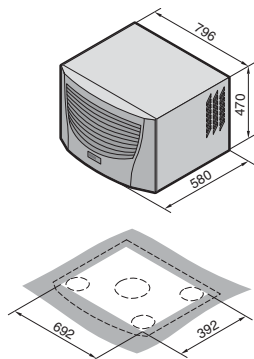

Klimatizace

Chladicí jednotky

Střešní chladicí jednotky

TopTherm Blue e, SK 3359.XXX, SK 3382.XXX

Montážní výřez

1 Výpust kondenzátu 1/2", flexibilní

TopTherm Blue e, SK 3273.XXX, SK 3383.XXX, SK 3384.XXX, SK 3385.XXX

Montážní výřez

1 Výpust kondenzátu 1/2", flexibilní

TopTherm Blue e, SK 3386.XXX, SK 3387.XXX

Montážní výřez

1 Výpust kondenzátu 1/2", flexibilní