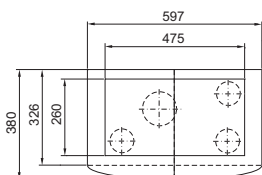

Montážní výřez