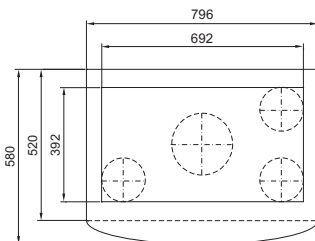

Montážní výřez

1 Výpust kondenzátu 1/2", flexibilní

TopTherm Blue e, SK 3386.XXX, SK 3387.XXX

Montážní výřez

1 Výpust kondenzátu 1/2", flexibilní