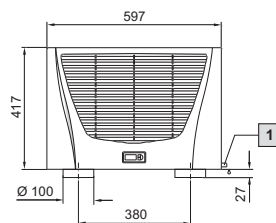

Klimatizace

Chladicí jednotky

Střešní chladicí jednotky

TopTherm Blue e, SK 3359.XXX, SK 3382.XXX

Montážní výřez

1 Výpust kondenzátu 1/2", flexibilní

TopTherm Blue e, SK 3273.XXX, SK 3383.XXX, SK 3384.XXX, SK 3385.XXX

Montážní výřez

1 Výpust kondenzátu 1/2", flexibilní

TopTherm Blue e, SK 3386.XXX, SK 3387.XXX

Montážní výřez

1 Výpust kondenzátu 1/2", flexibilní