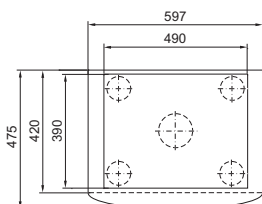

Montážní výřez

1 Výpust kondenzátu 1/2", flexibilní

TopTherm Blue e, SK 3386.XXX, SK 3387.XXX

Montážní výřez

1 Výpust kondenzátu 1/2", flexibilní