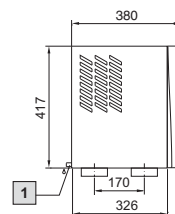

Klimatizace

Chladicí jednotky

Střešní chladicí jednotky

TopTherm Blue e, SK 3359.XXX, SK 3382.XXX

Montážní výřez

1 Výpust kondenzátu 1/2", flexibilní

TopTherm Blue e, SK 3273.XXX, SK 3383.XXX, SK 3384.XXX, SK 3385.XXX

Montážní výřez

1 Výpust kondenzátu 1/2", flexibilní

TopTherm Blue e, SK 3386.XXX, SK 3387.XXX

Montážní výřez

1 Výpust kondenzátu 1/2", flexibilní