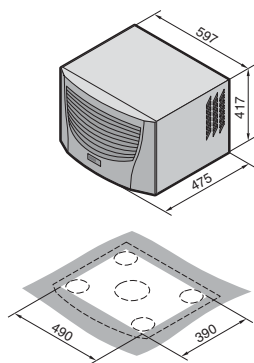

Klimatizace

Chladicí jednotky

Střešní chladicí jednotky

TopTherm Blue e, SK 3359.XXX, SK 3382.XXX

Montážní výřez

1 Výpust kondenzátu 1/2", flexibilní

TopTherm Blue e, SK 3273.XXX, SK 3383.XXX, SK 3384.XXX, SK 3385.XXX

Montážní výřez

1 Výpust kondenzátu 1/2", flexibilní

TopTherm Blue e, SK 3386.XXX, SK 3387.XXX

Montážní výřez

1 Výpust kondenzátu 1/2", flexibilní