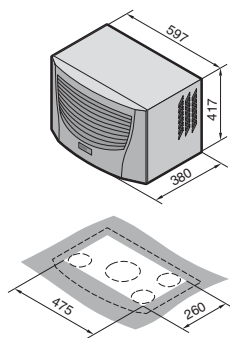

Klimatizace

Chladicí jednotky

Střešní chladicí jednotky

TopTherm Blue e, SK 3359.XXX, SK 3382.XXX

Montážní výřez

1 Výpust kondenzátu 1/2", flexibilní

TopTherm Blue e, SK 3273.XXX, SK 3383.XXX, SK 3384.XXX, SK 3385.XXX

Montážní výřez

1 Výpust kondenzátu 1/2", flexibilní

TopTherm Blue e, SK 3386.XXX, SK 3387.XXX

Montážní výřez

1 Výpust kondenzátu 1/2", flexibilní