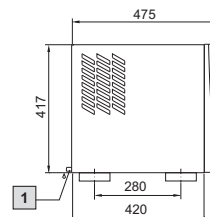

Klimatizace

Chladicí jednotky

Střešní chladicí jednotky

TopTherm Blue e, SK 3359.XXX, SK 3382.XXX

Montážní výřez

1 Výpust kondenzátu 1/2", flexibilní

TopTherm Blue e, SK 3273.XXX, SK 3383.XXX, SK 3384.XXX, SK 3385.XXX

Montážní výřez

1 Výpust kondenzátu 1/2", flexibilní

TopTherm Blue e, SK 3386.XXX, SK 3387.XXX

Montážní výřez

1 Výpust kondenzátu 1/2", flexibilní