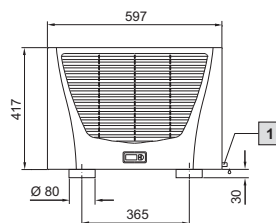

Klimatizace

Chladicí jednotky

Střešní chladicí jednotky

TopTherm Blue e, SK 3359.XXX, SK 3382.XXX

Montážní výřez

1 Výpust kondenzátu 1/2", flexibilní

TopTherm Blue e, SK 3273.XXX, SK 3383.XXX, SK 3384.XXX, SK 3385.XXX

Montážní výřez

1 Výpust kondenzátu 1/2", flexibilní

TopTherm Blue e, SK 3386.XXX, SK 3387.XXX

Montážní výřez

1 Výpust kondenzátu 1/2", flexibilní